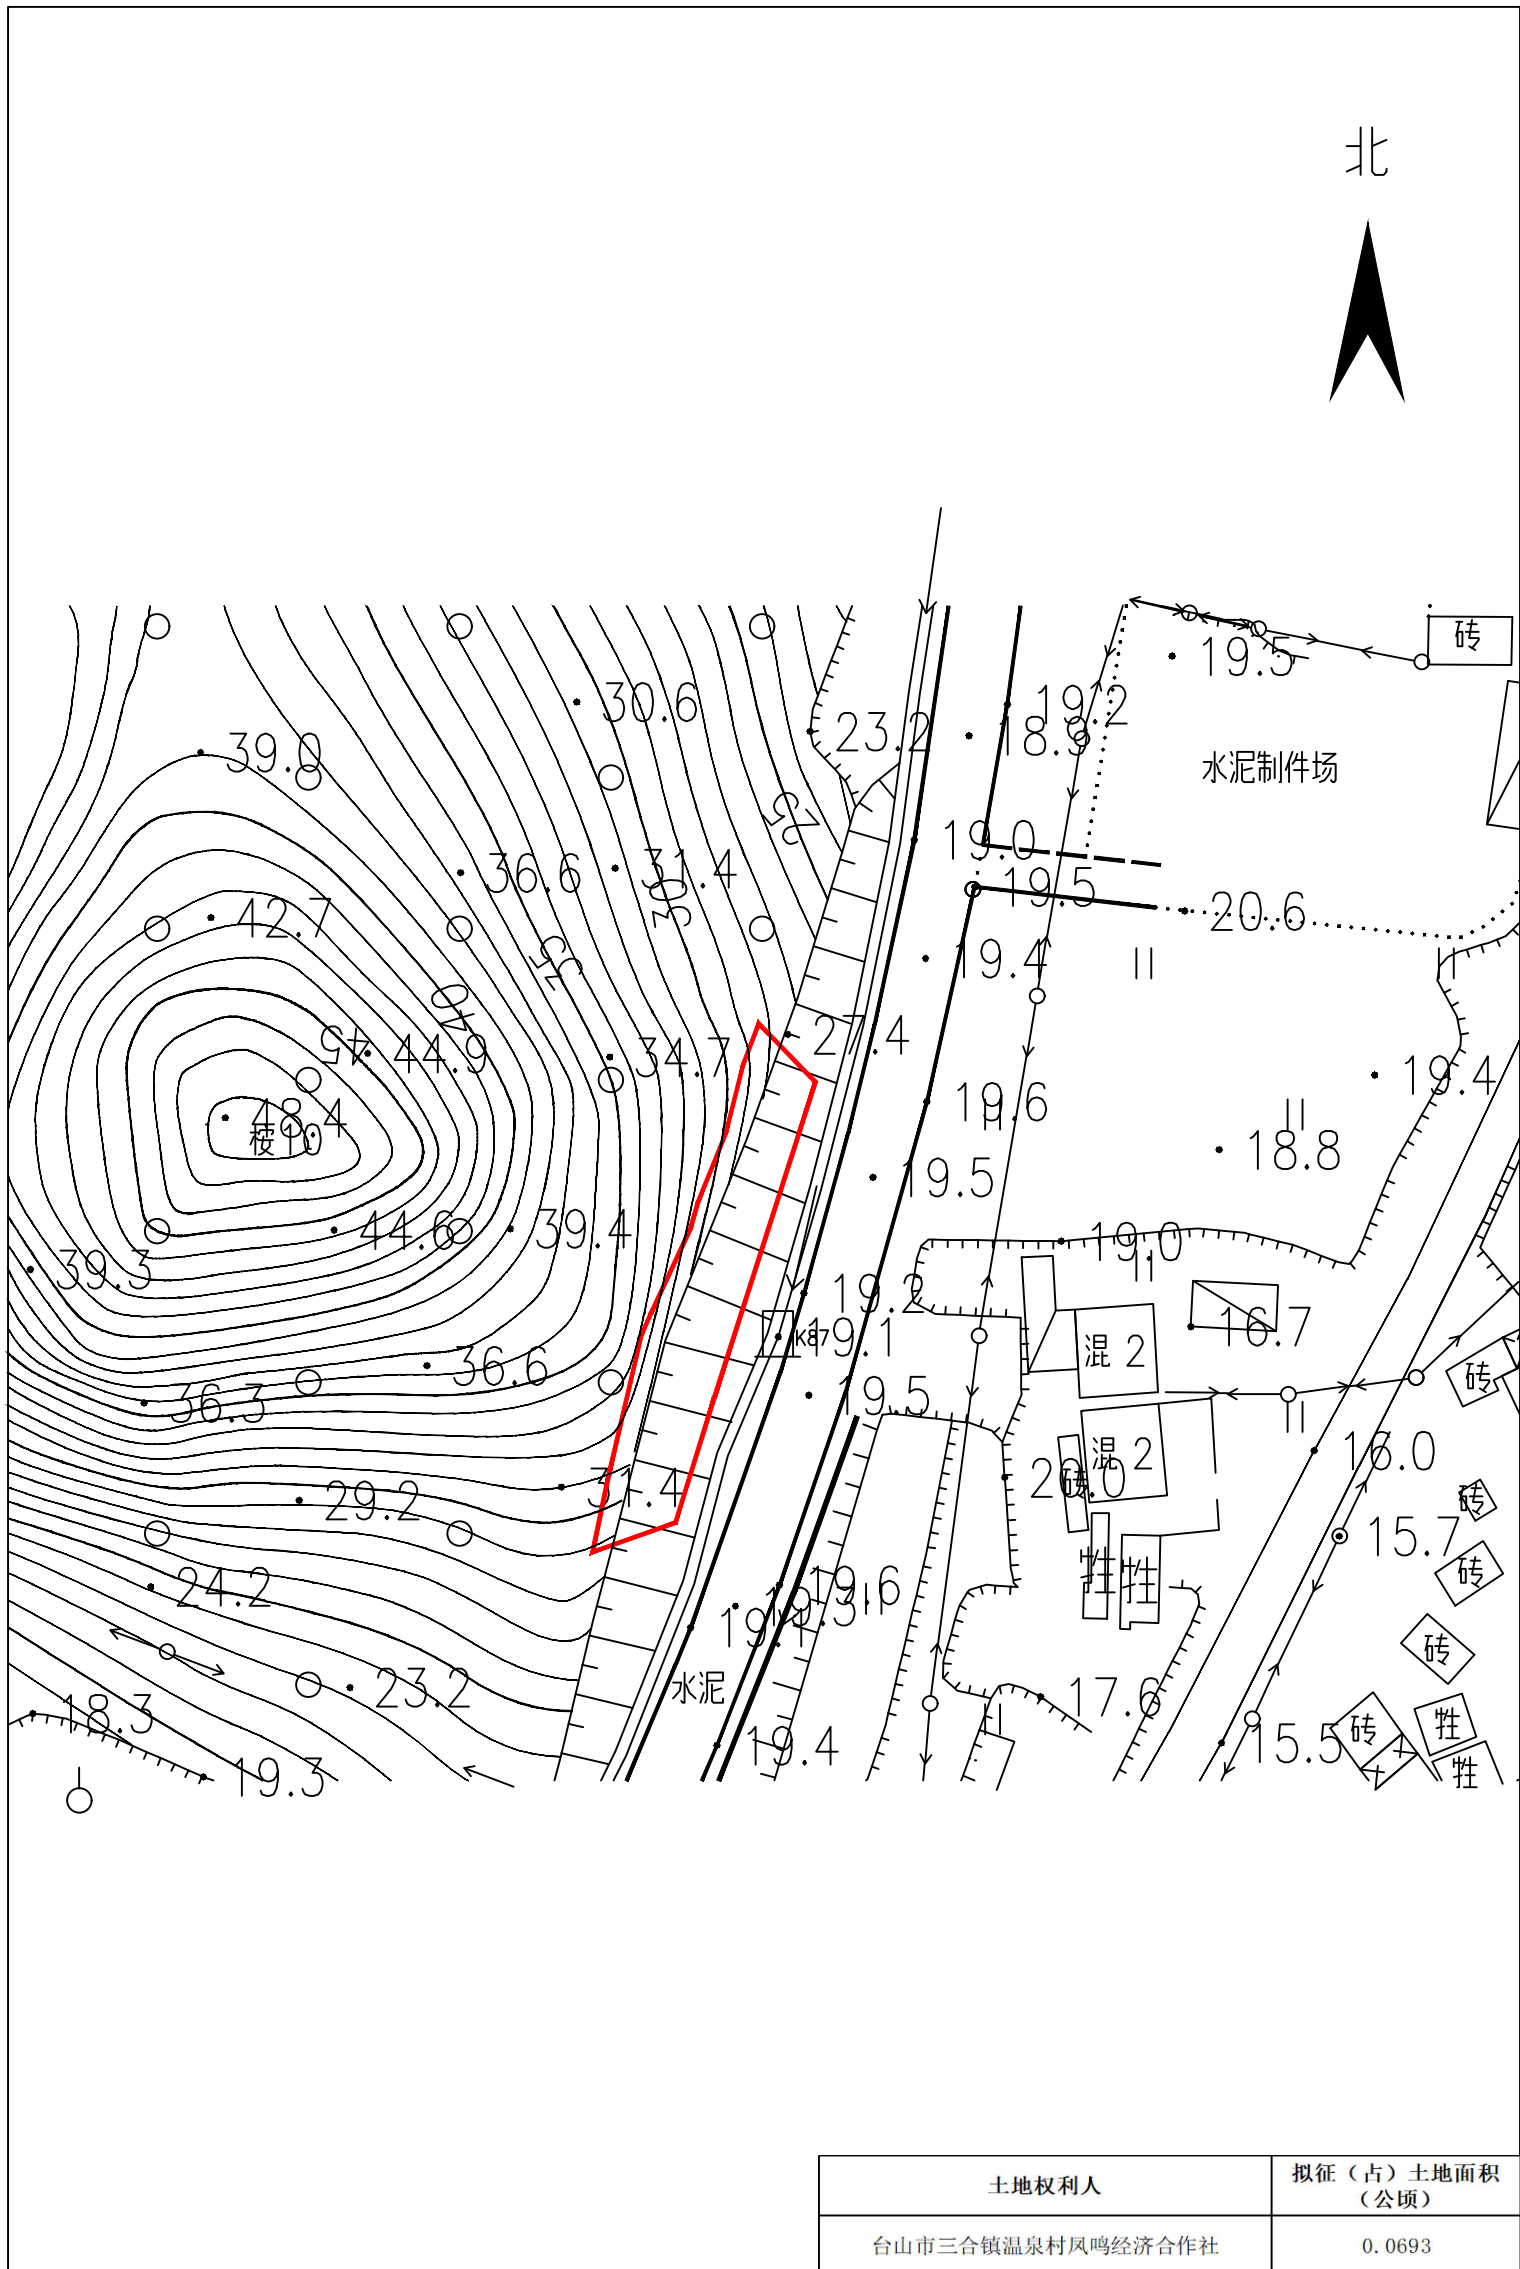

征收土地红线图

台自然征公告字〔2022〕41号

1:1000