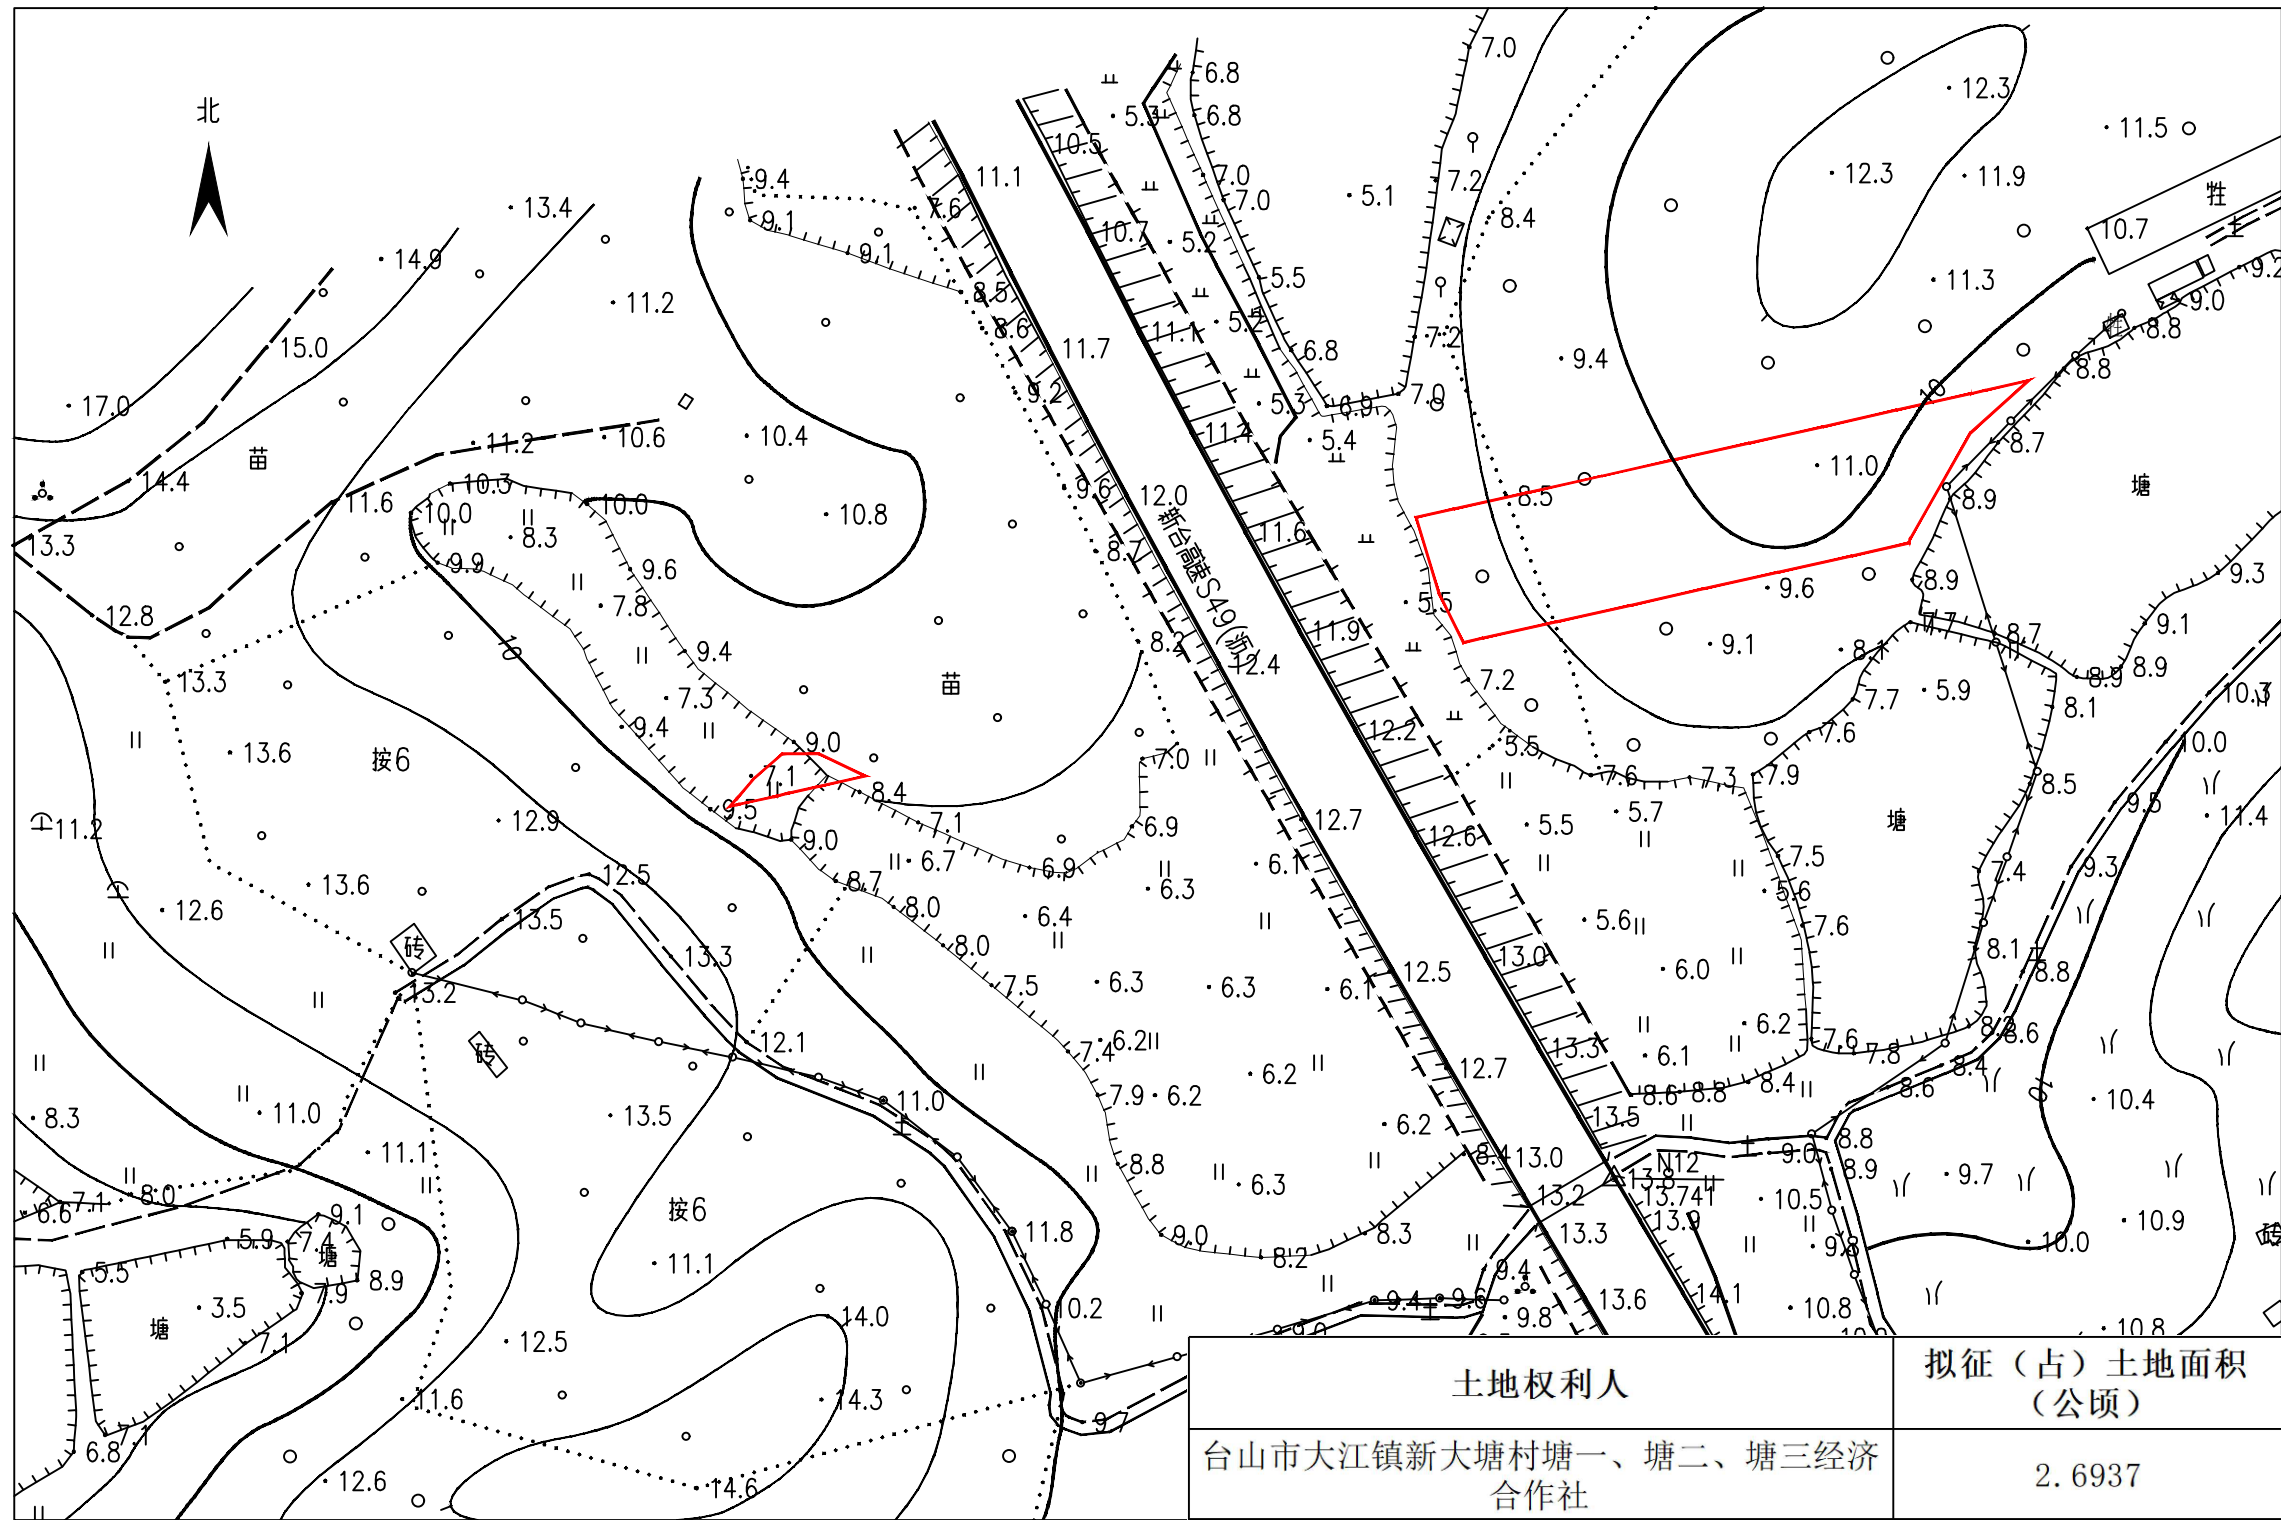

征收土地红线图-2

台自然征公告字〔2022〕34号

土地权利人	拟征(占)土地面积 (公顷)
台山市大江镇新大塘村塘一、塘二、塘三经济合作社	2.6937

1:2000