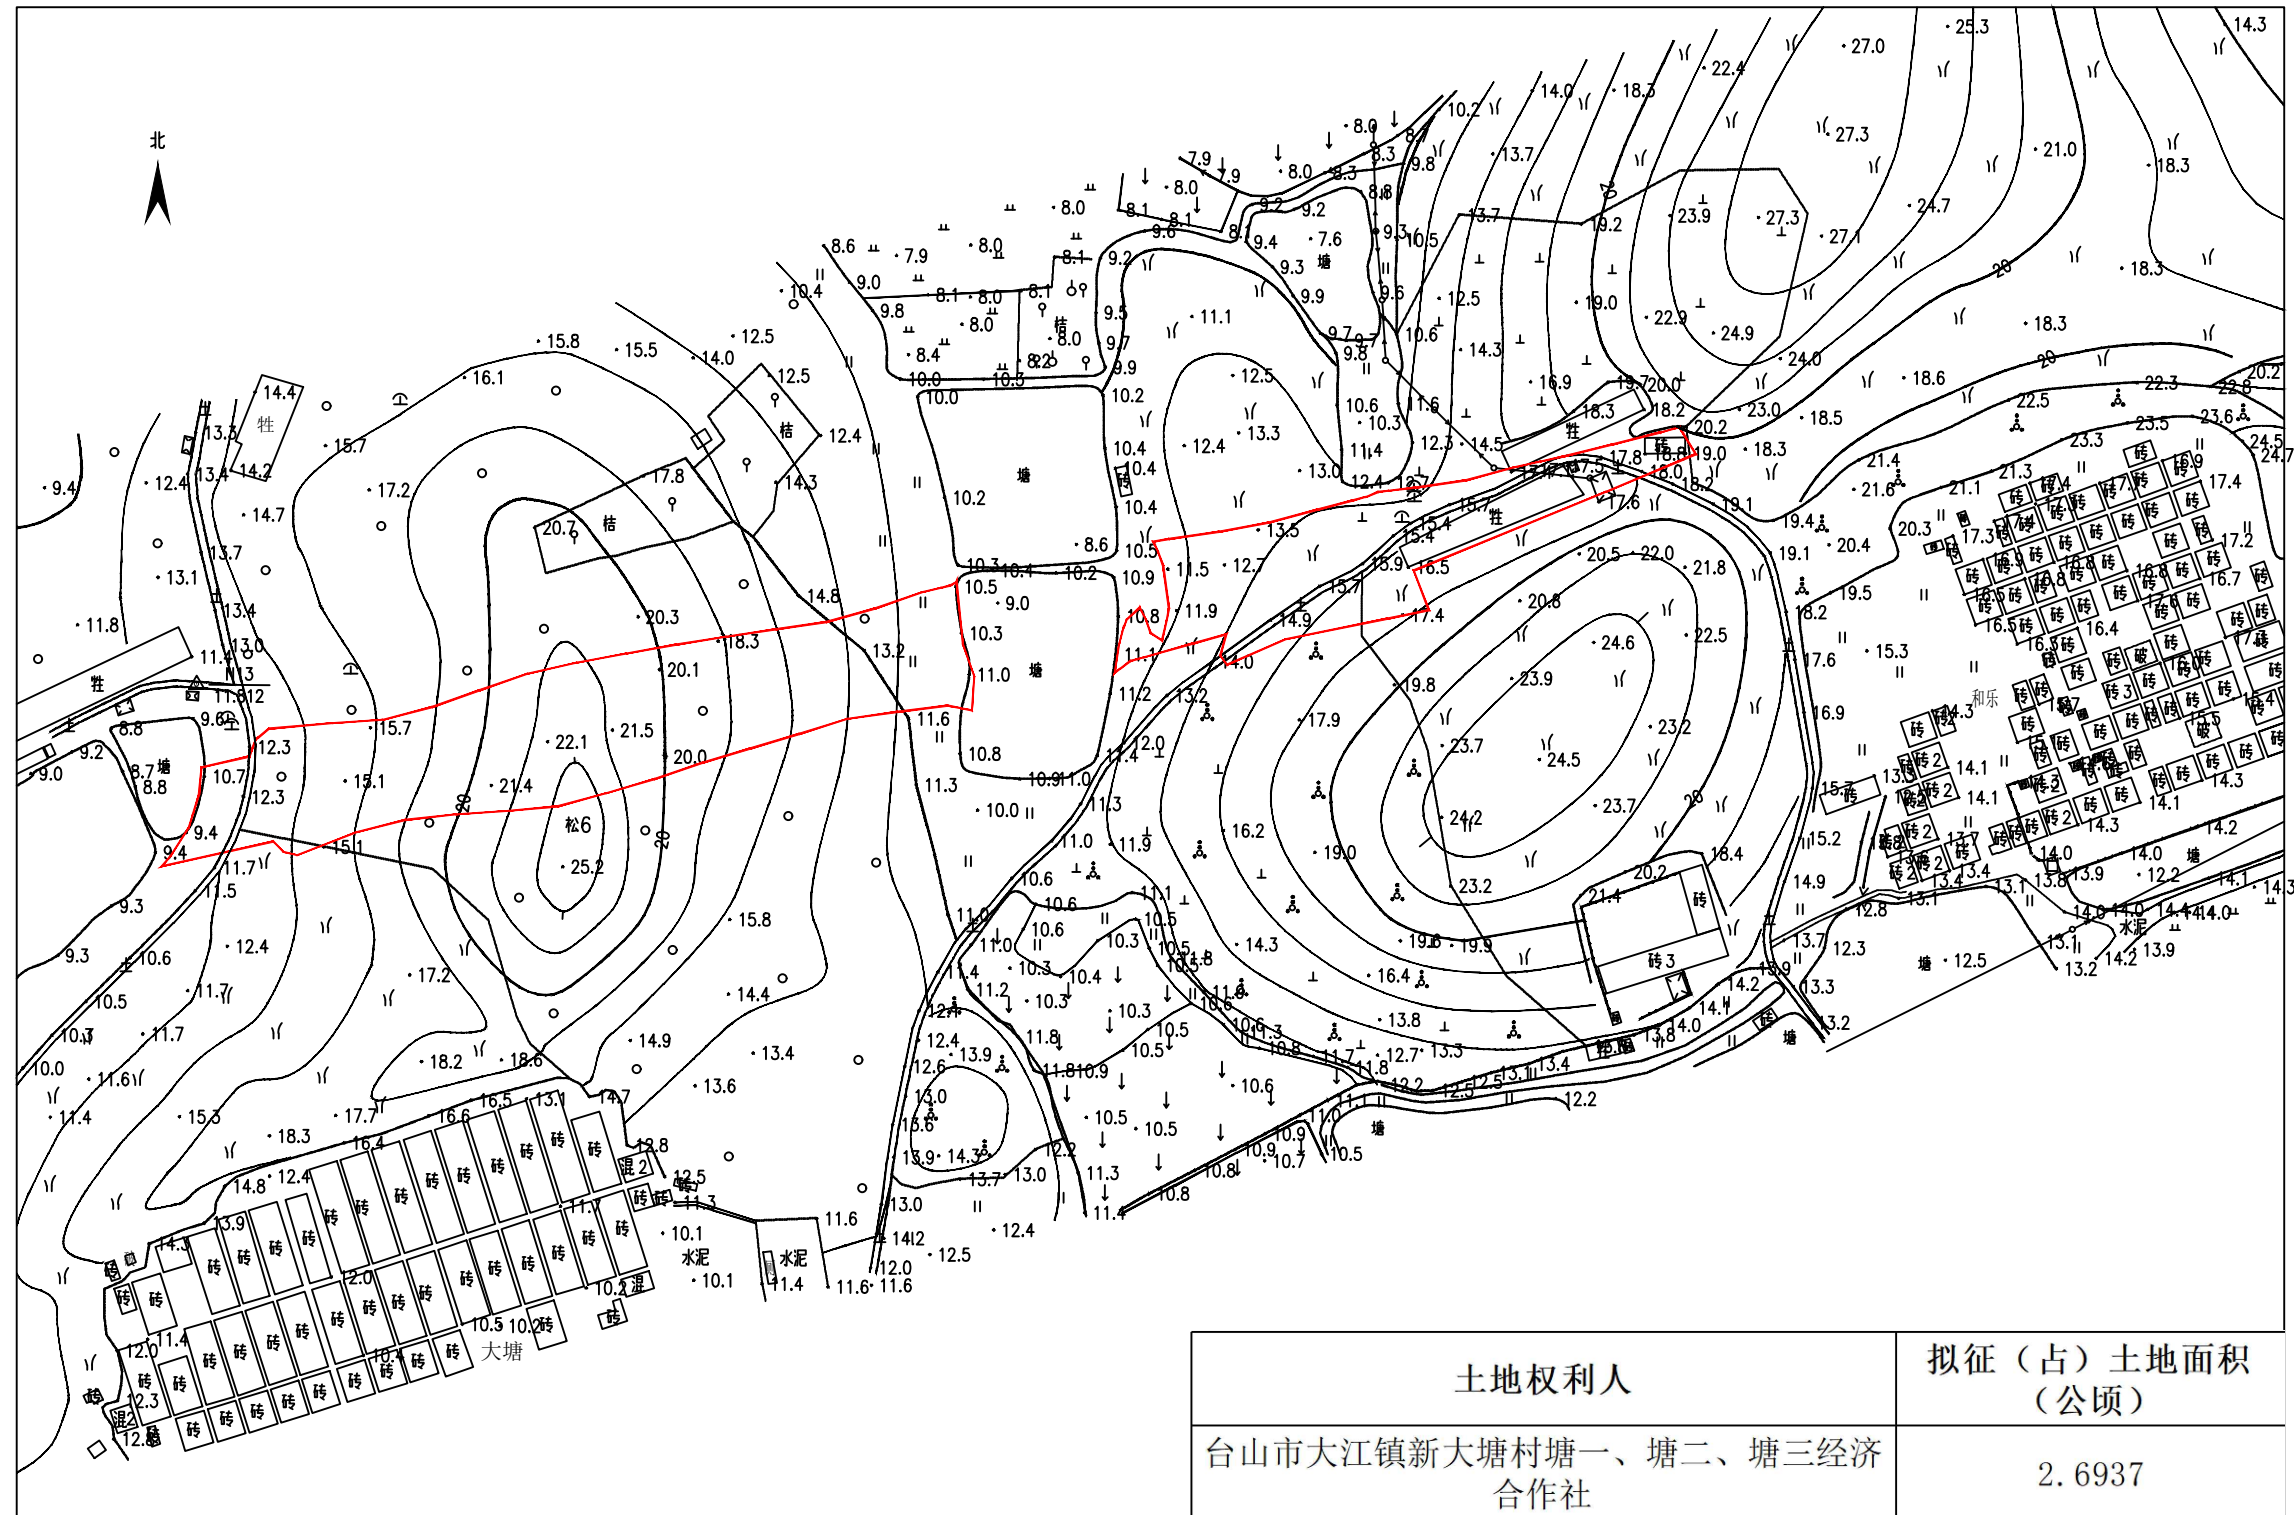

征收土地红线图-1

台自然征公告字〔2022〕34号

1:3000