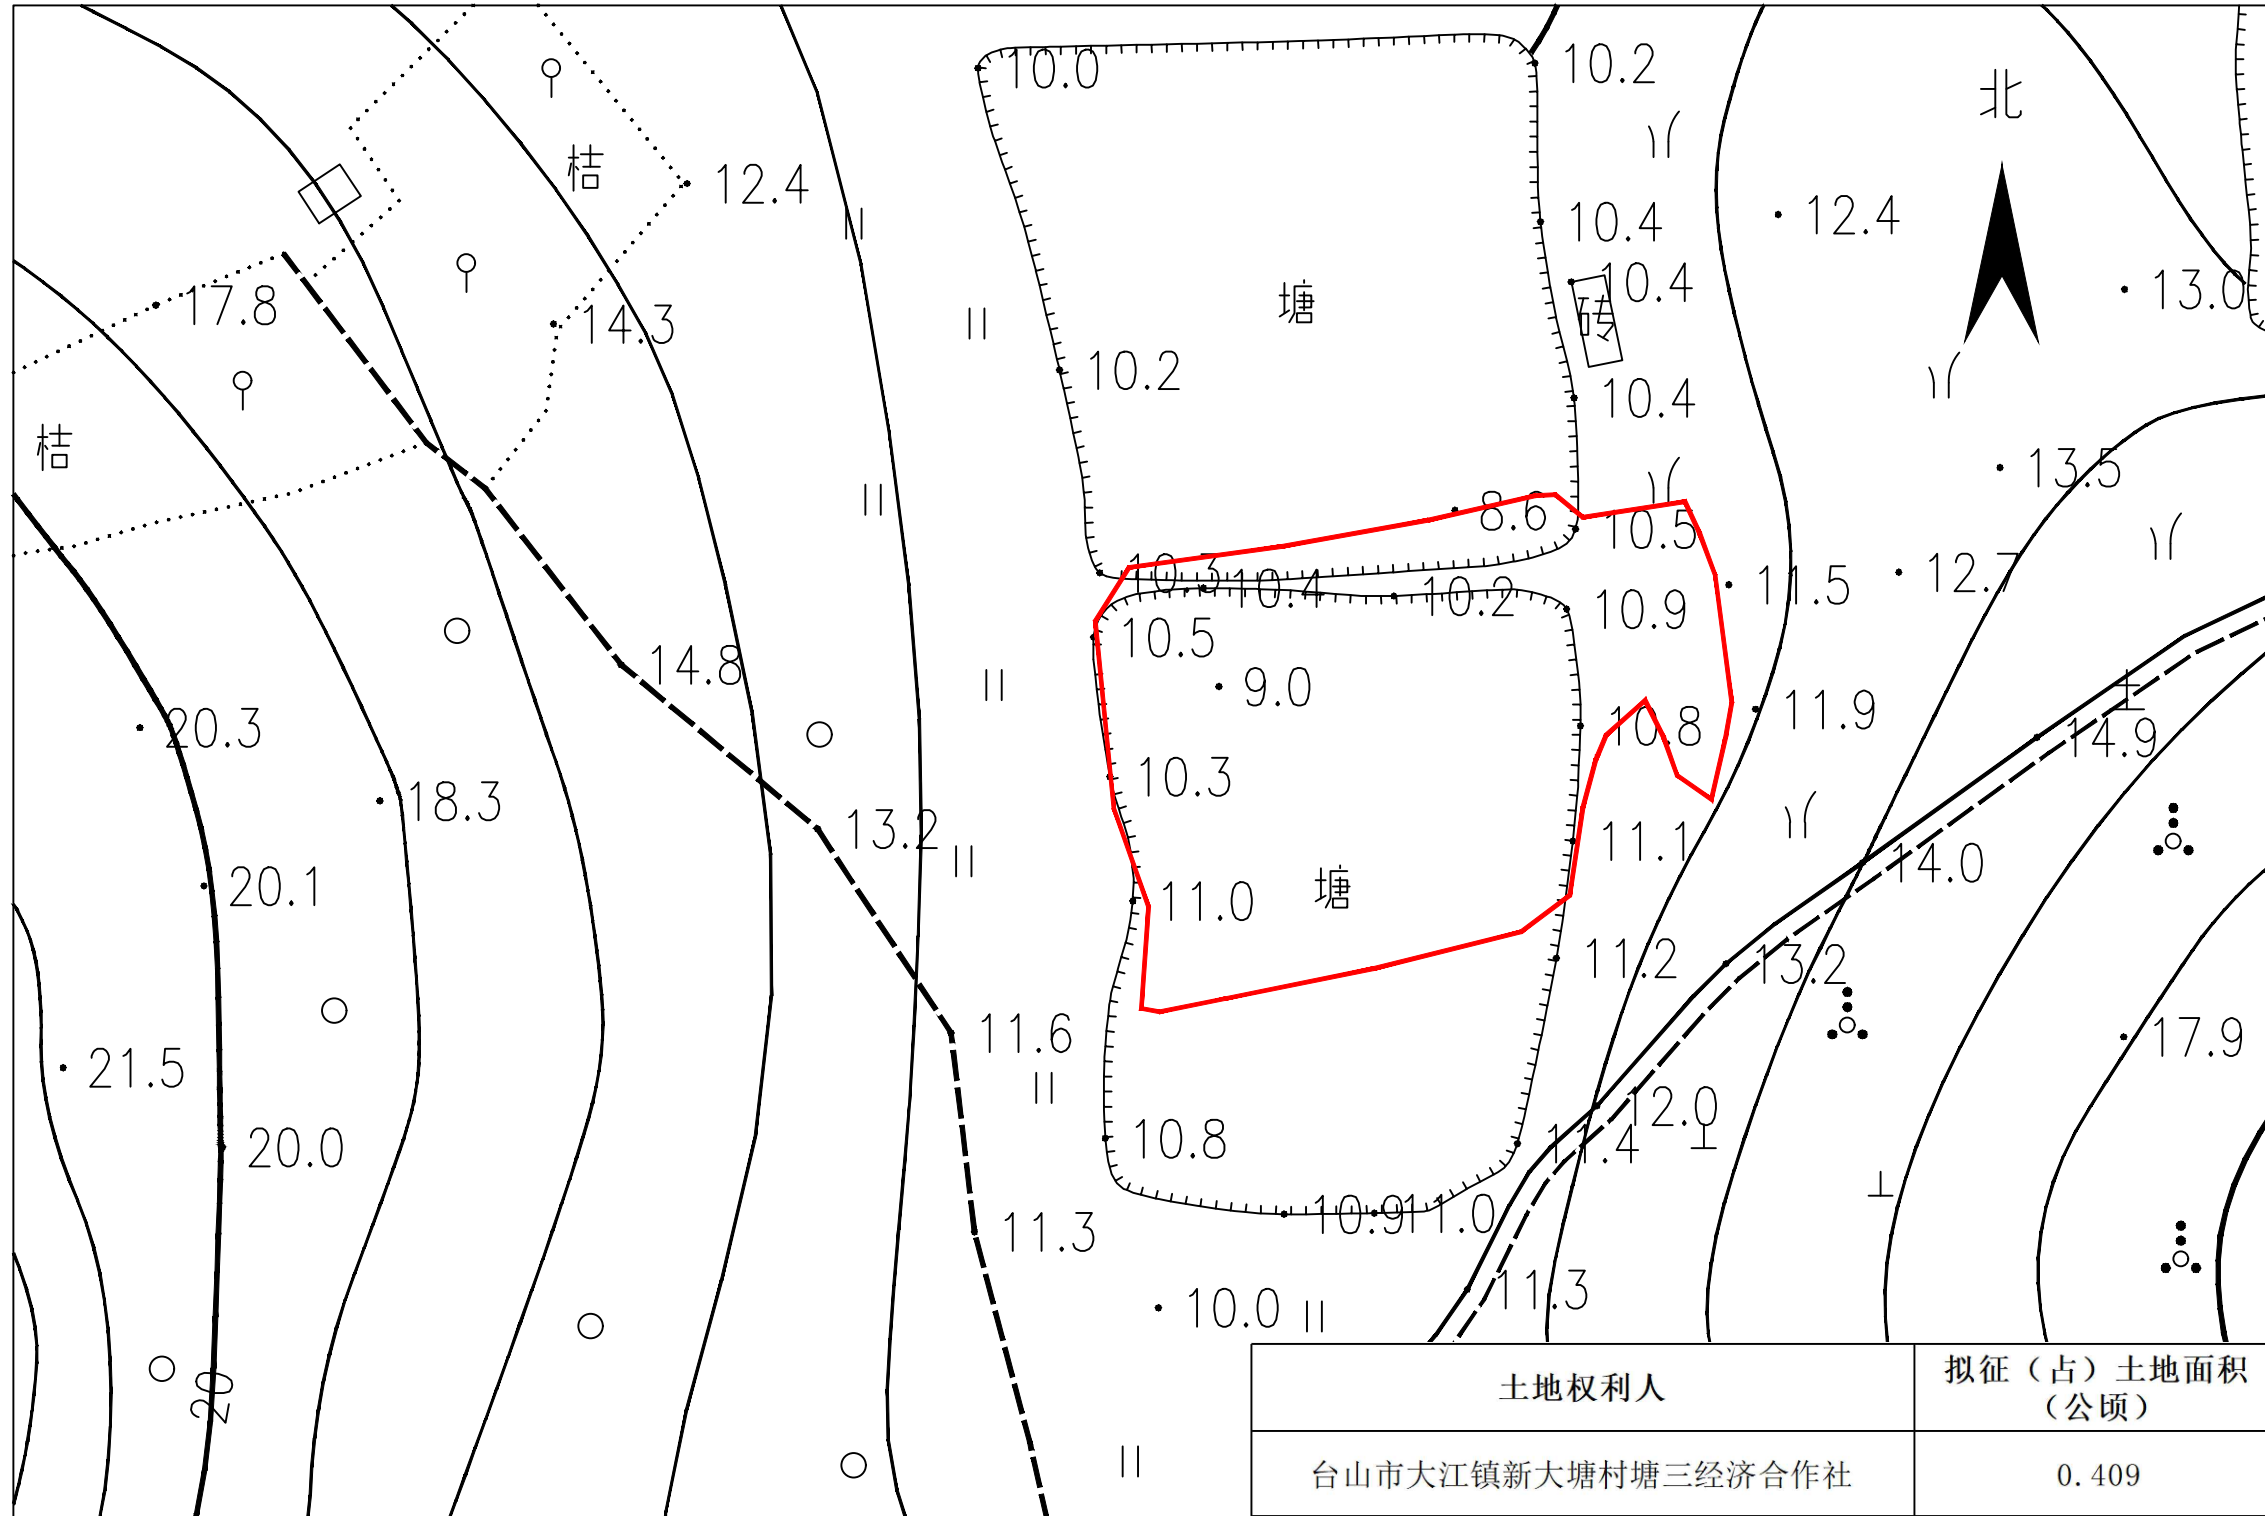

# 征收土地红线图

台自然征公告字〔2022〕33号

1:1000