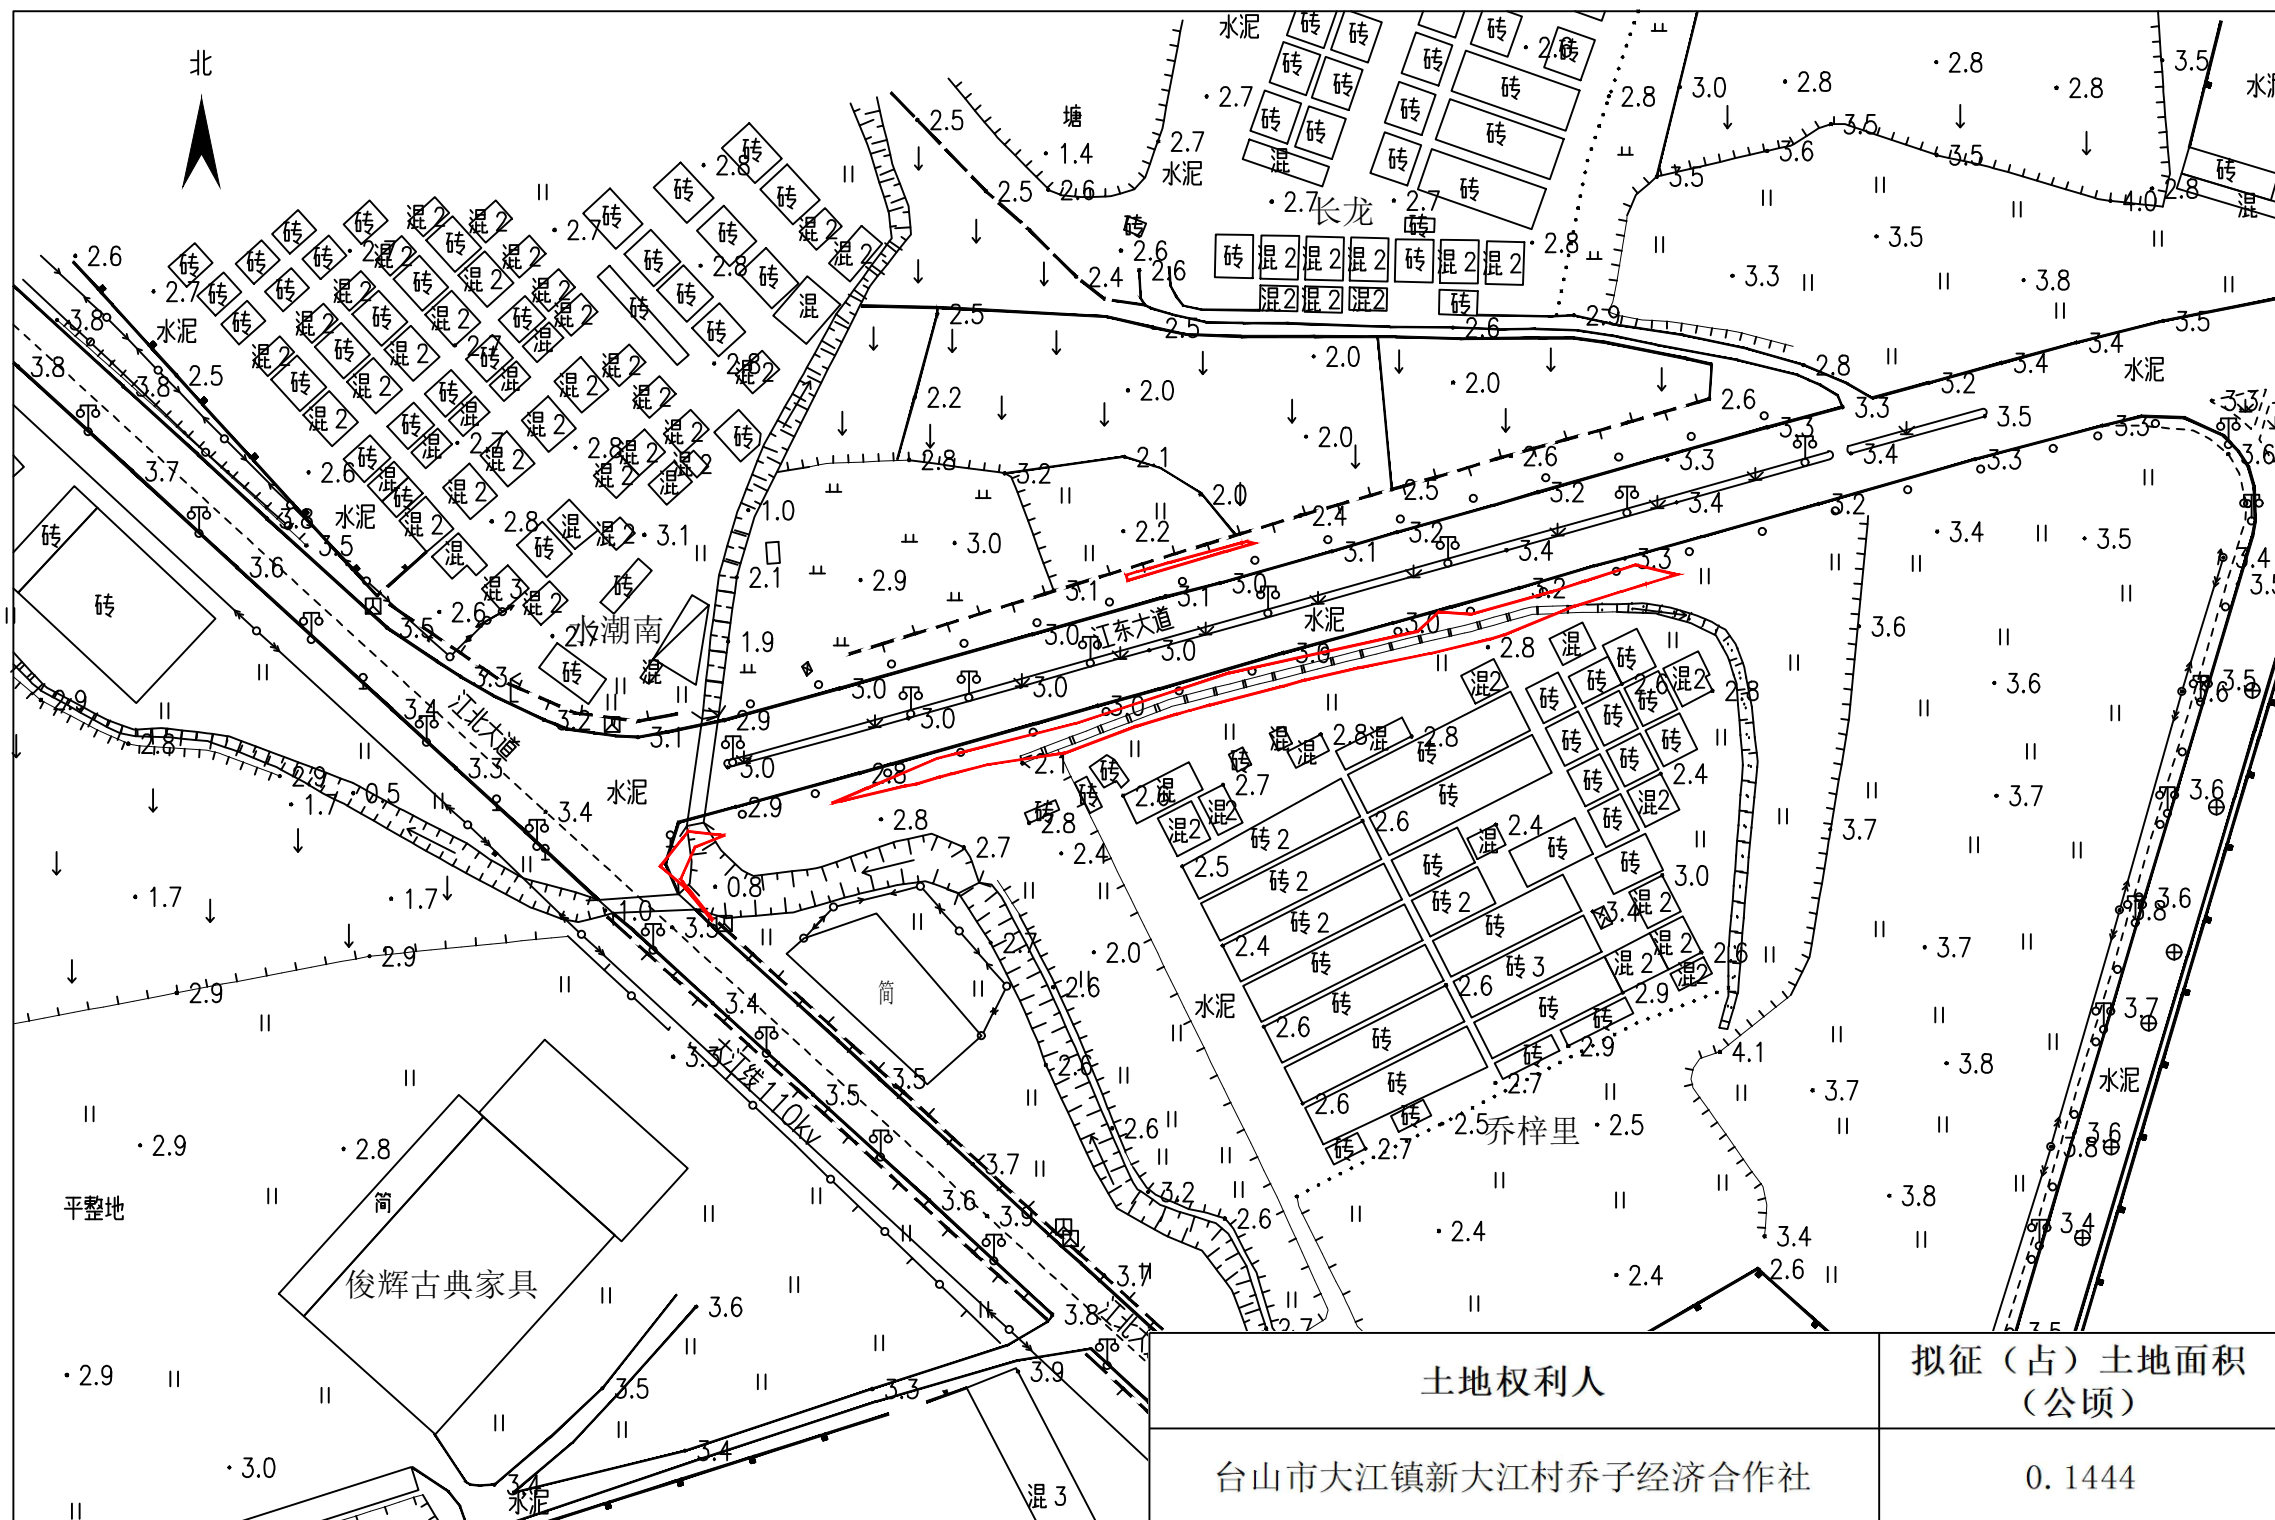

# 征收土地红线图

台自然征公告字〔2022〕26号

1:2000