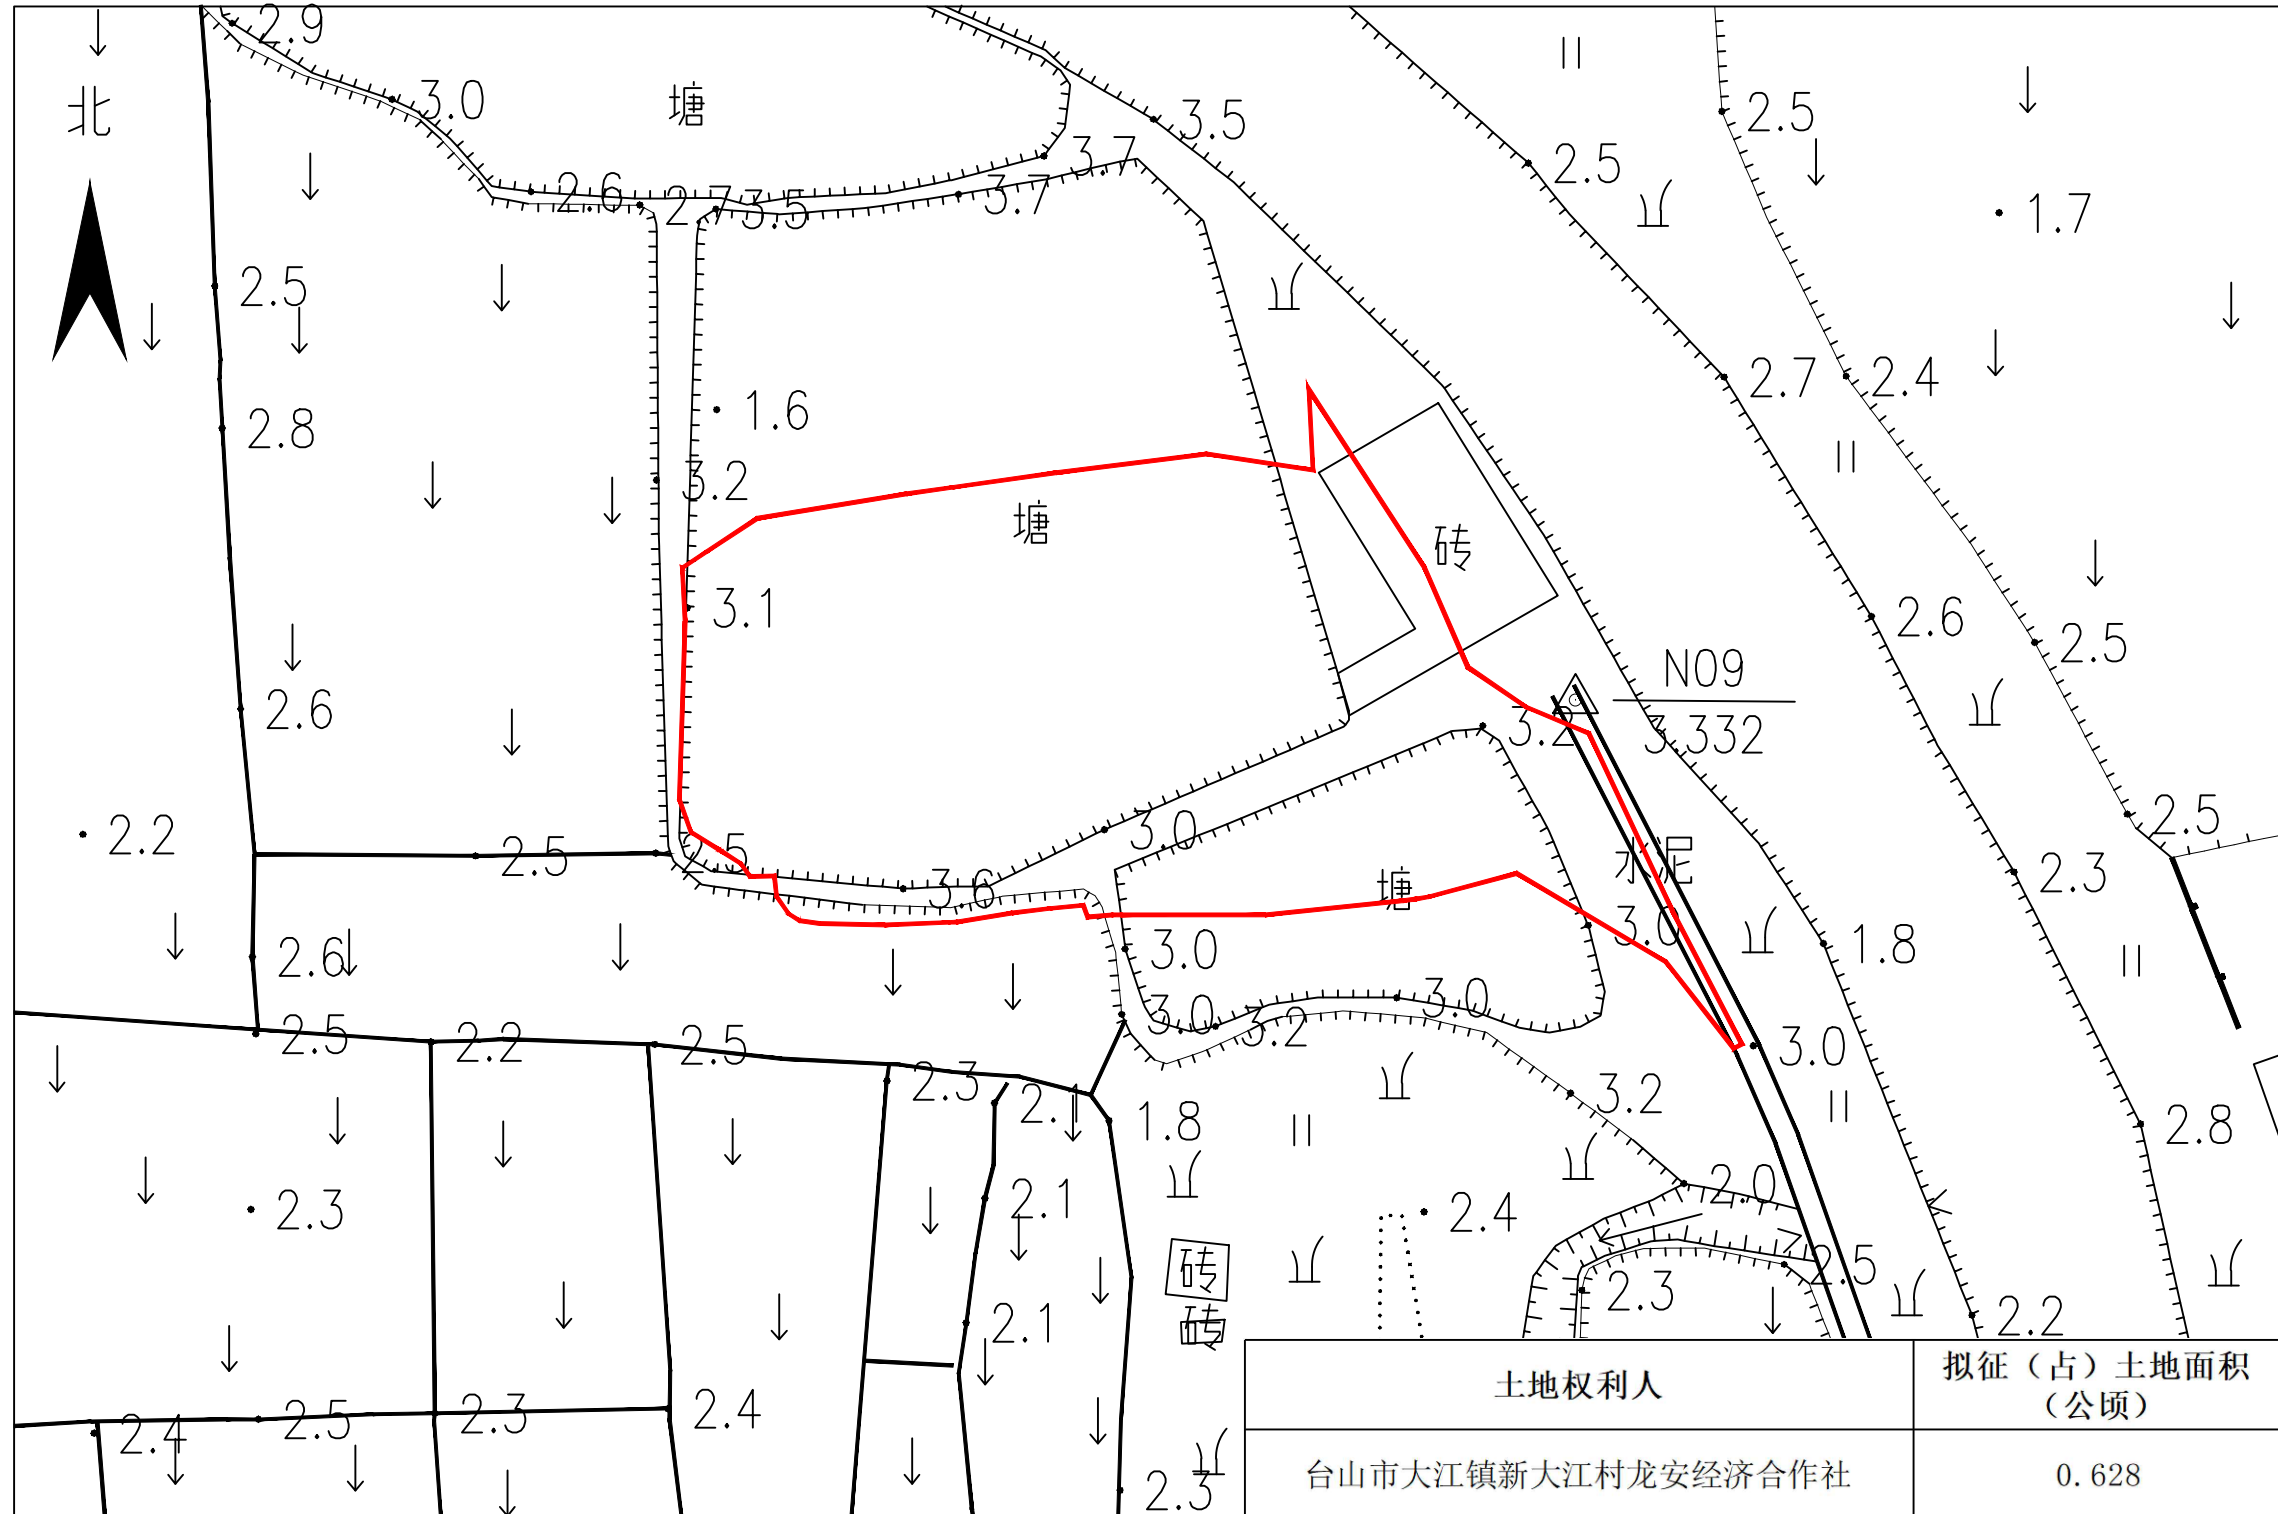

征收土地红线图

台自然征公告字〔2022〕25号

1:1000