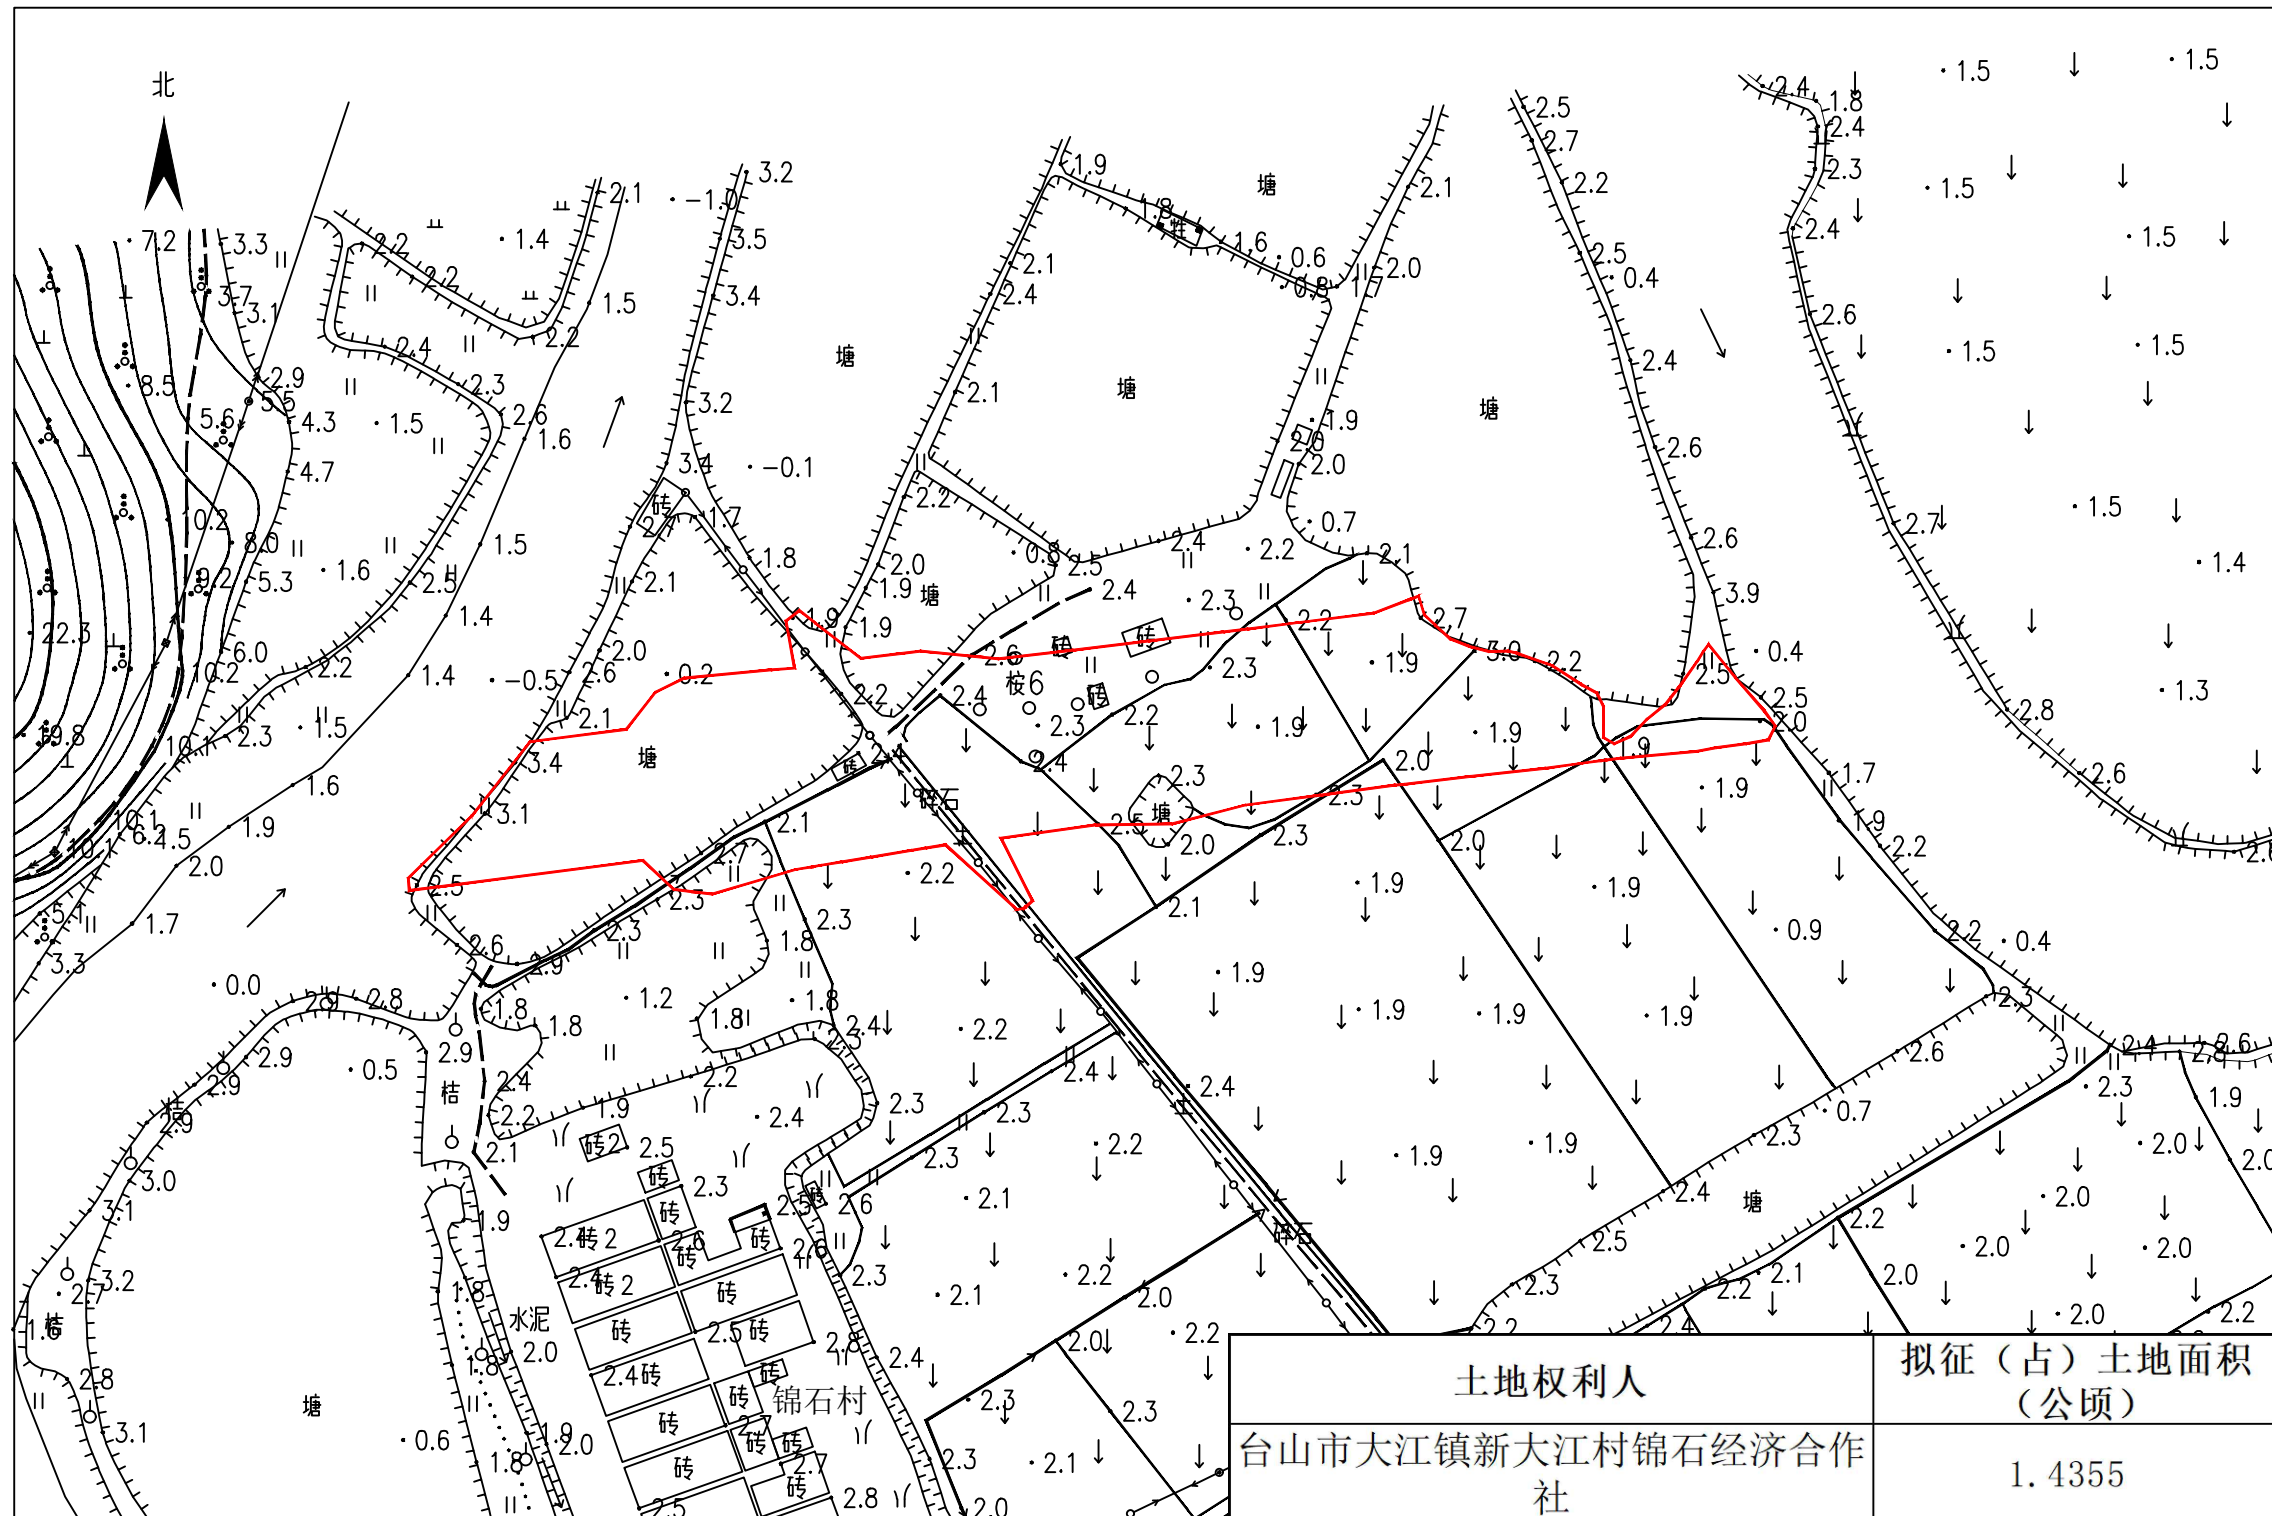

征收土地红线图

台自然征公告字〔2022〕24号

1:2000