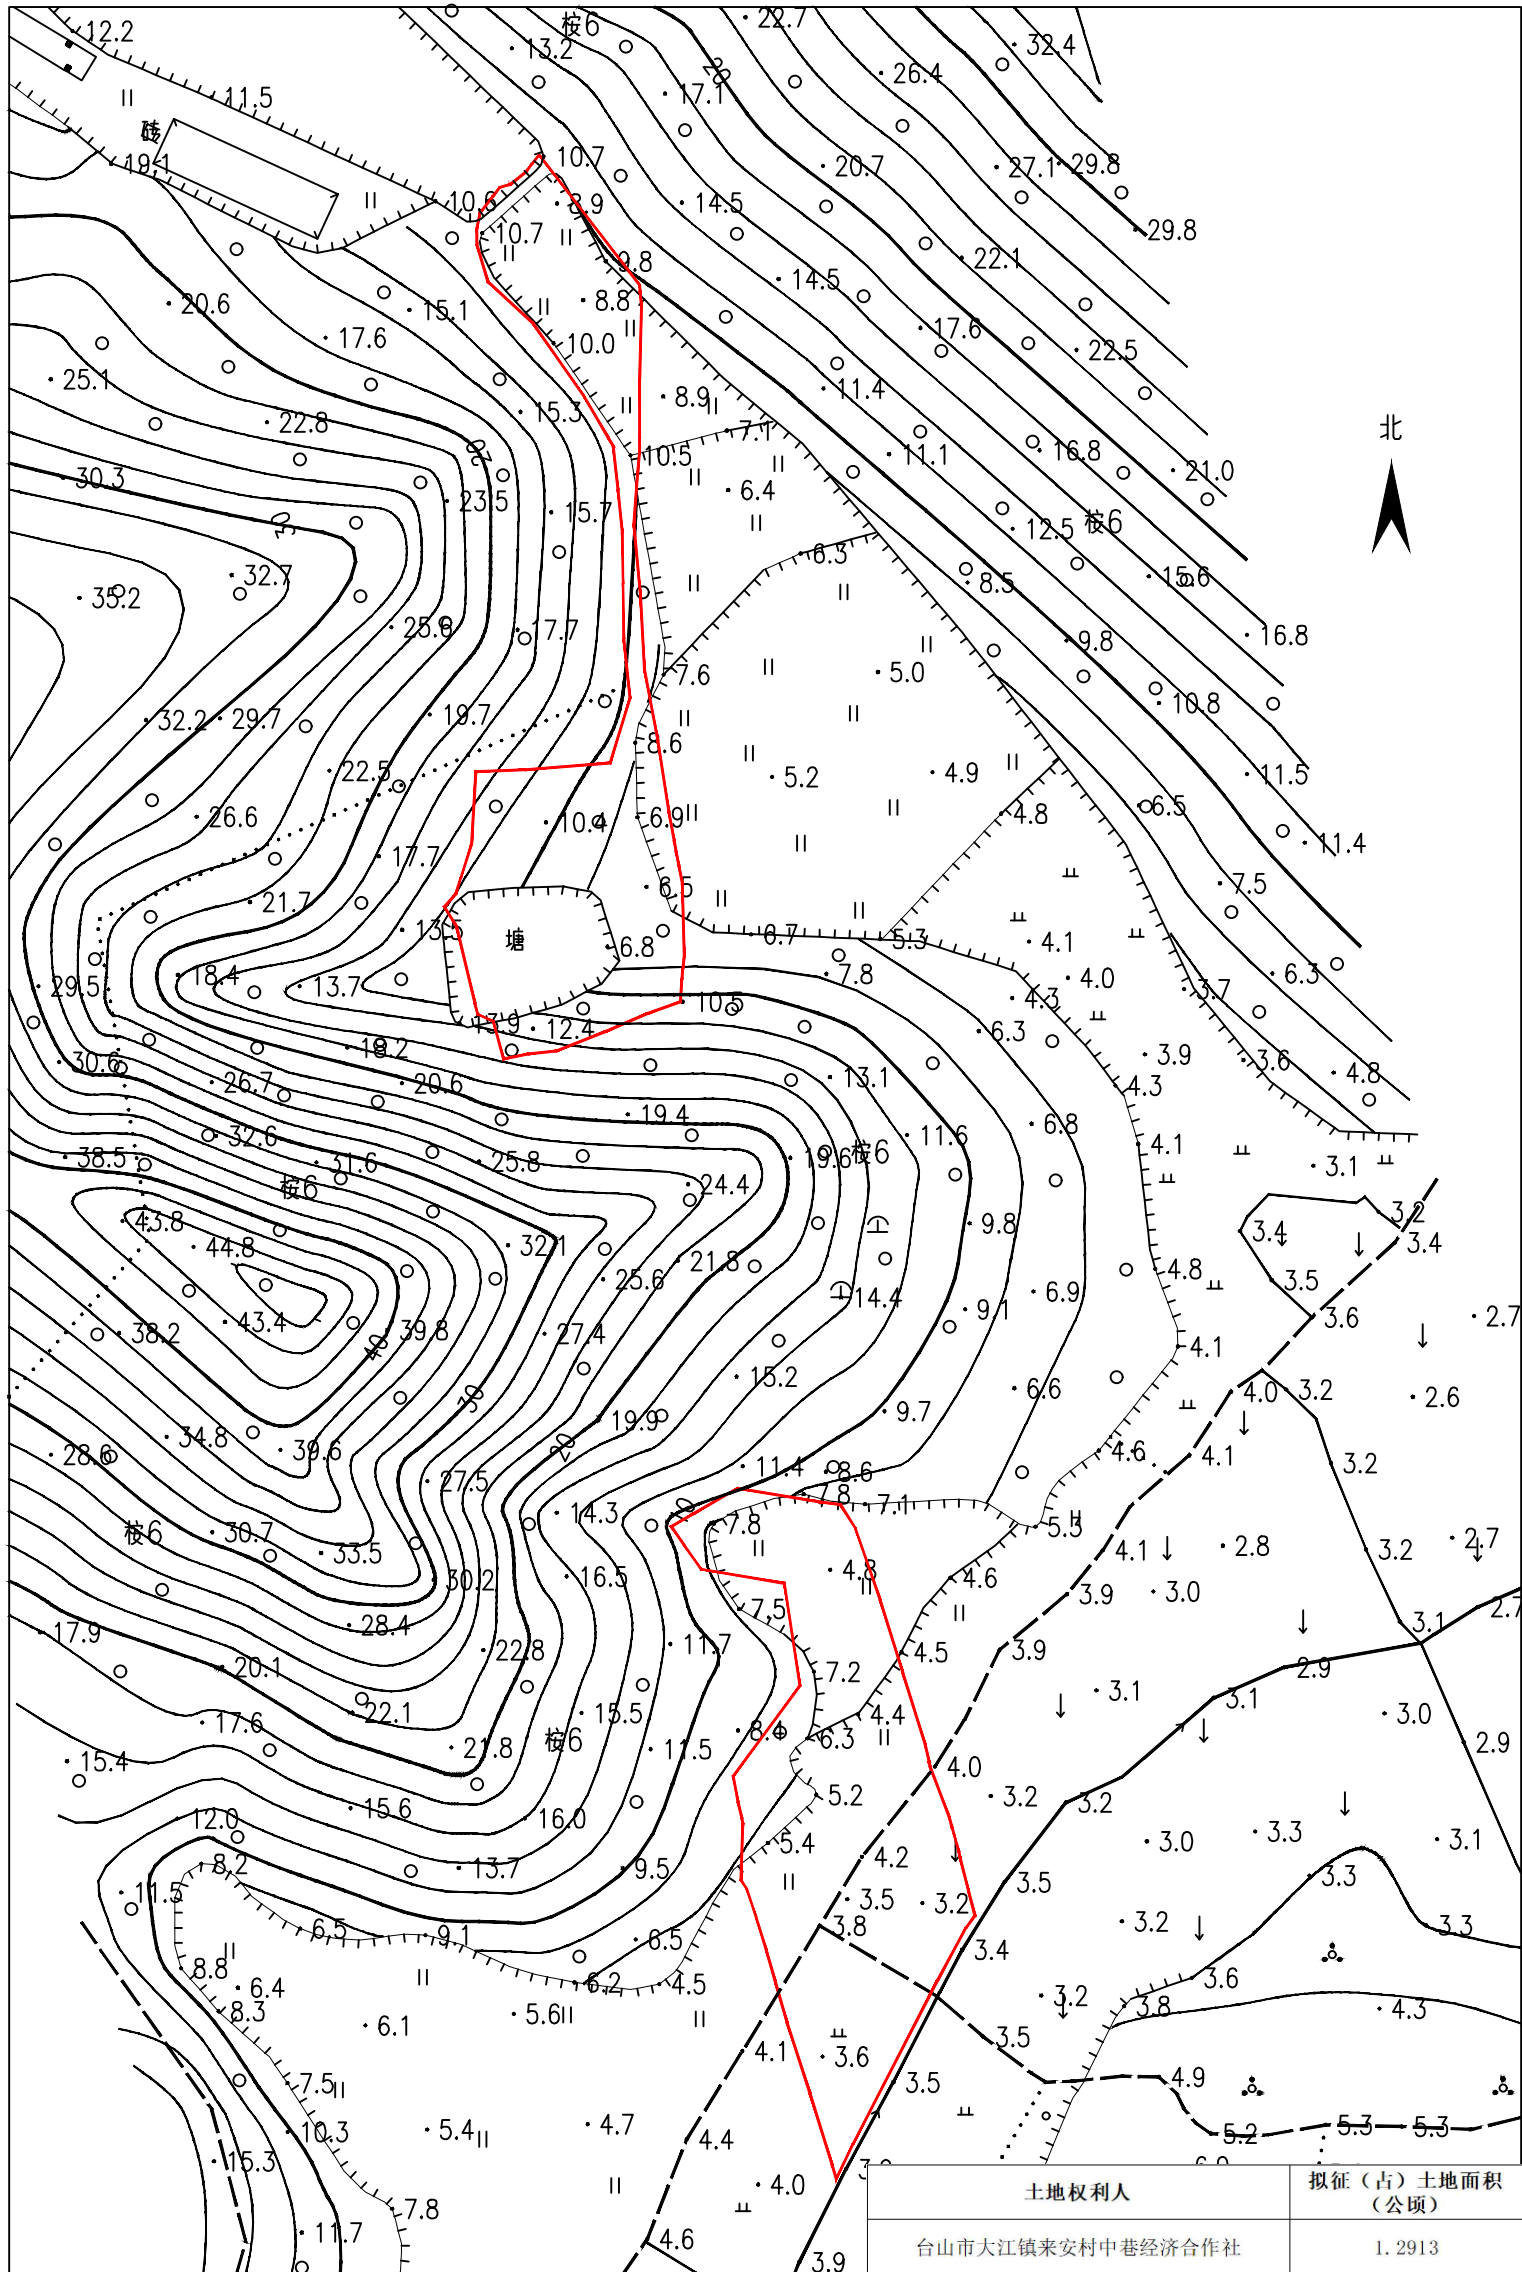

# 征收土地红线图

台自然征公告字〔2022〕17号

1:2000