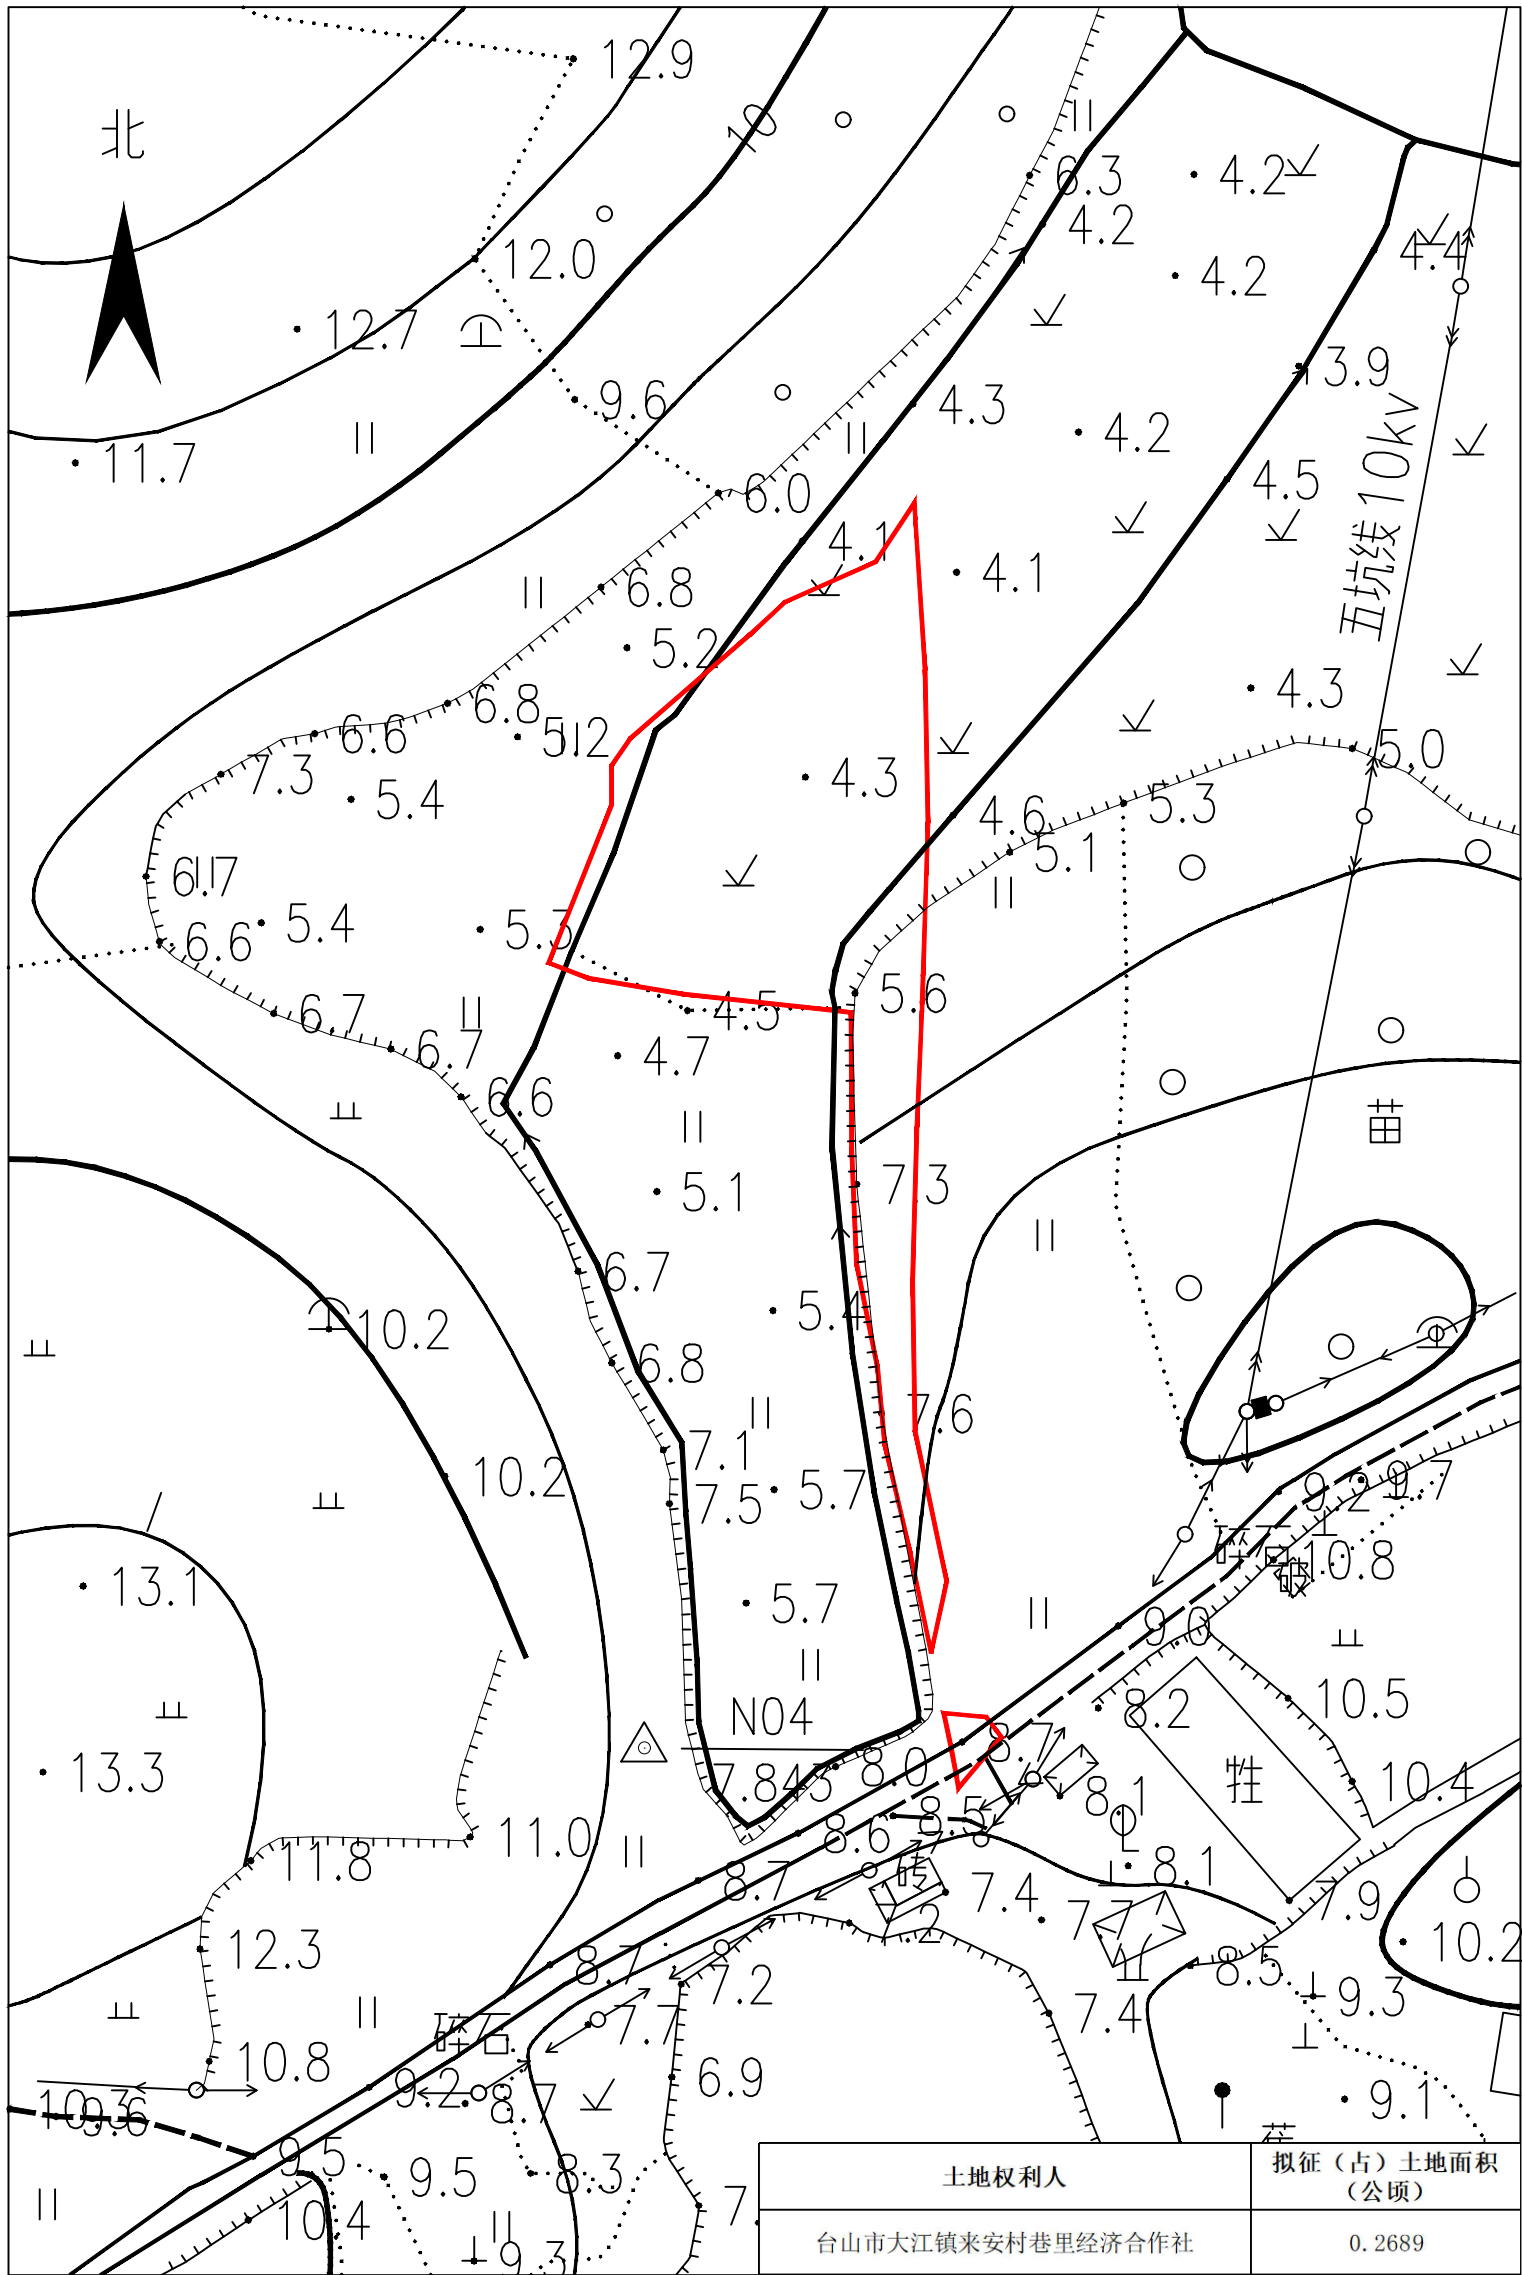

征收土地红线图

台自然征公告字〔2022〕16号

1:1000