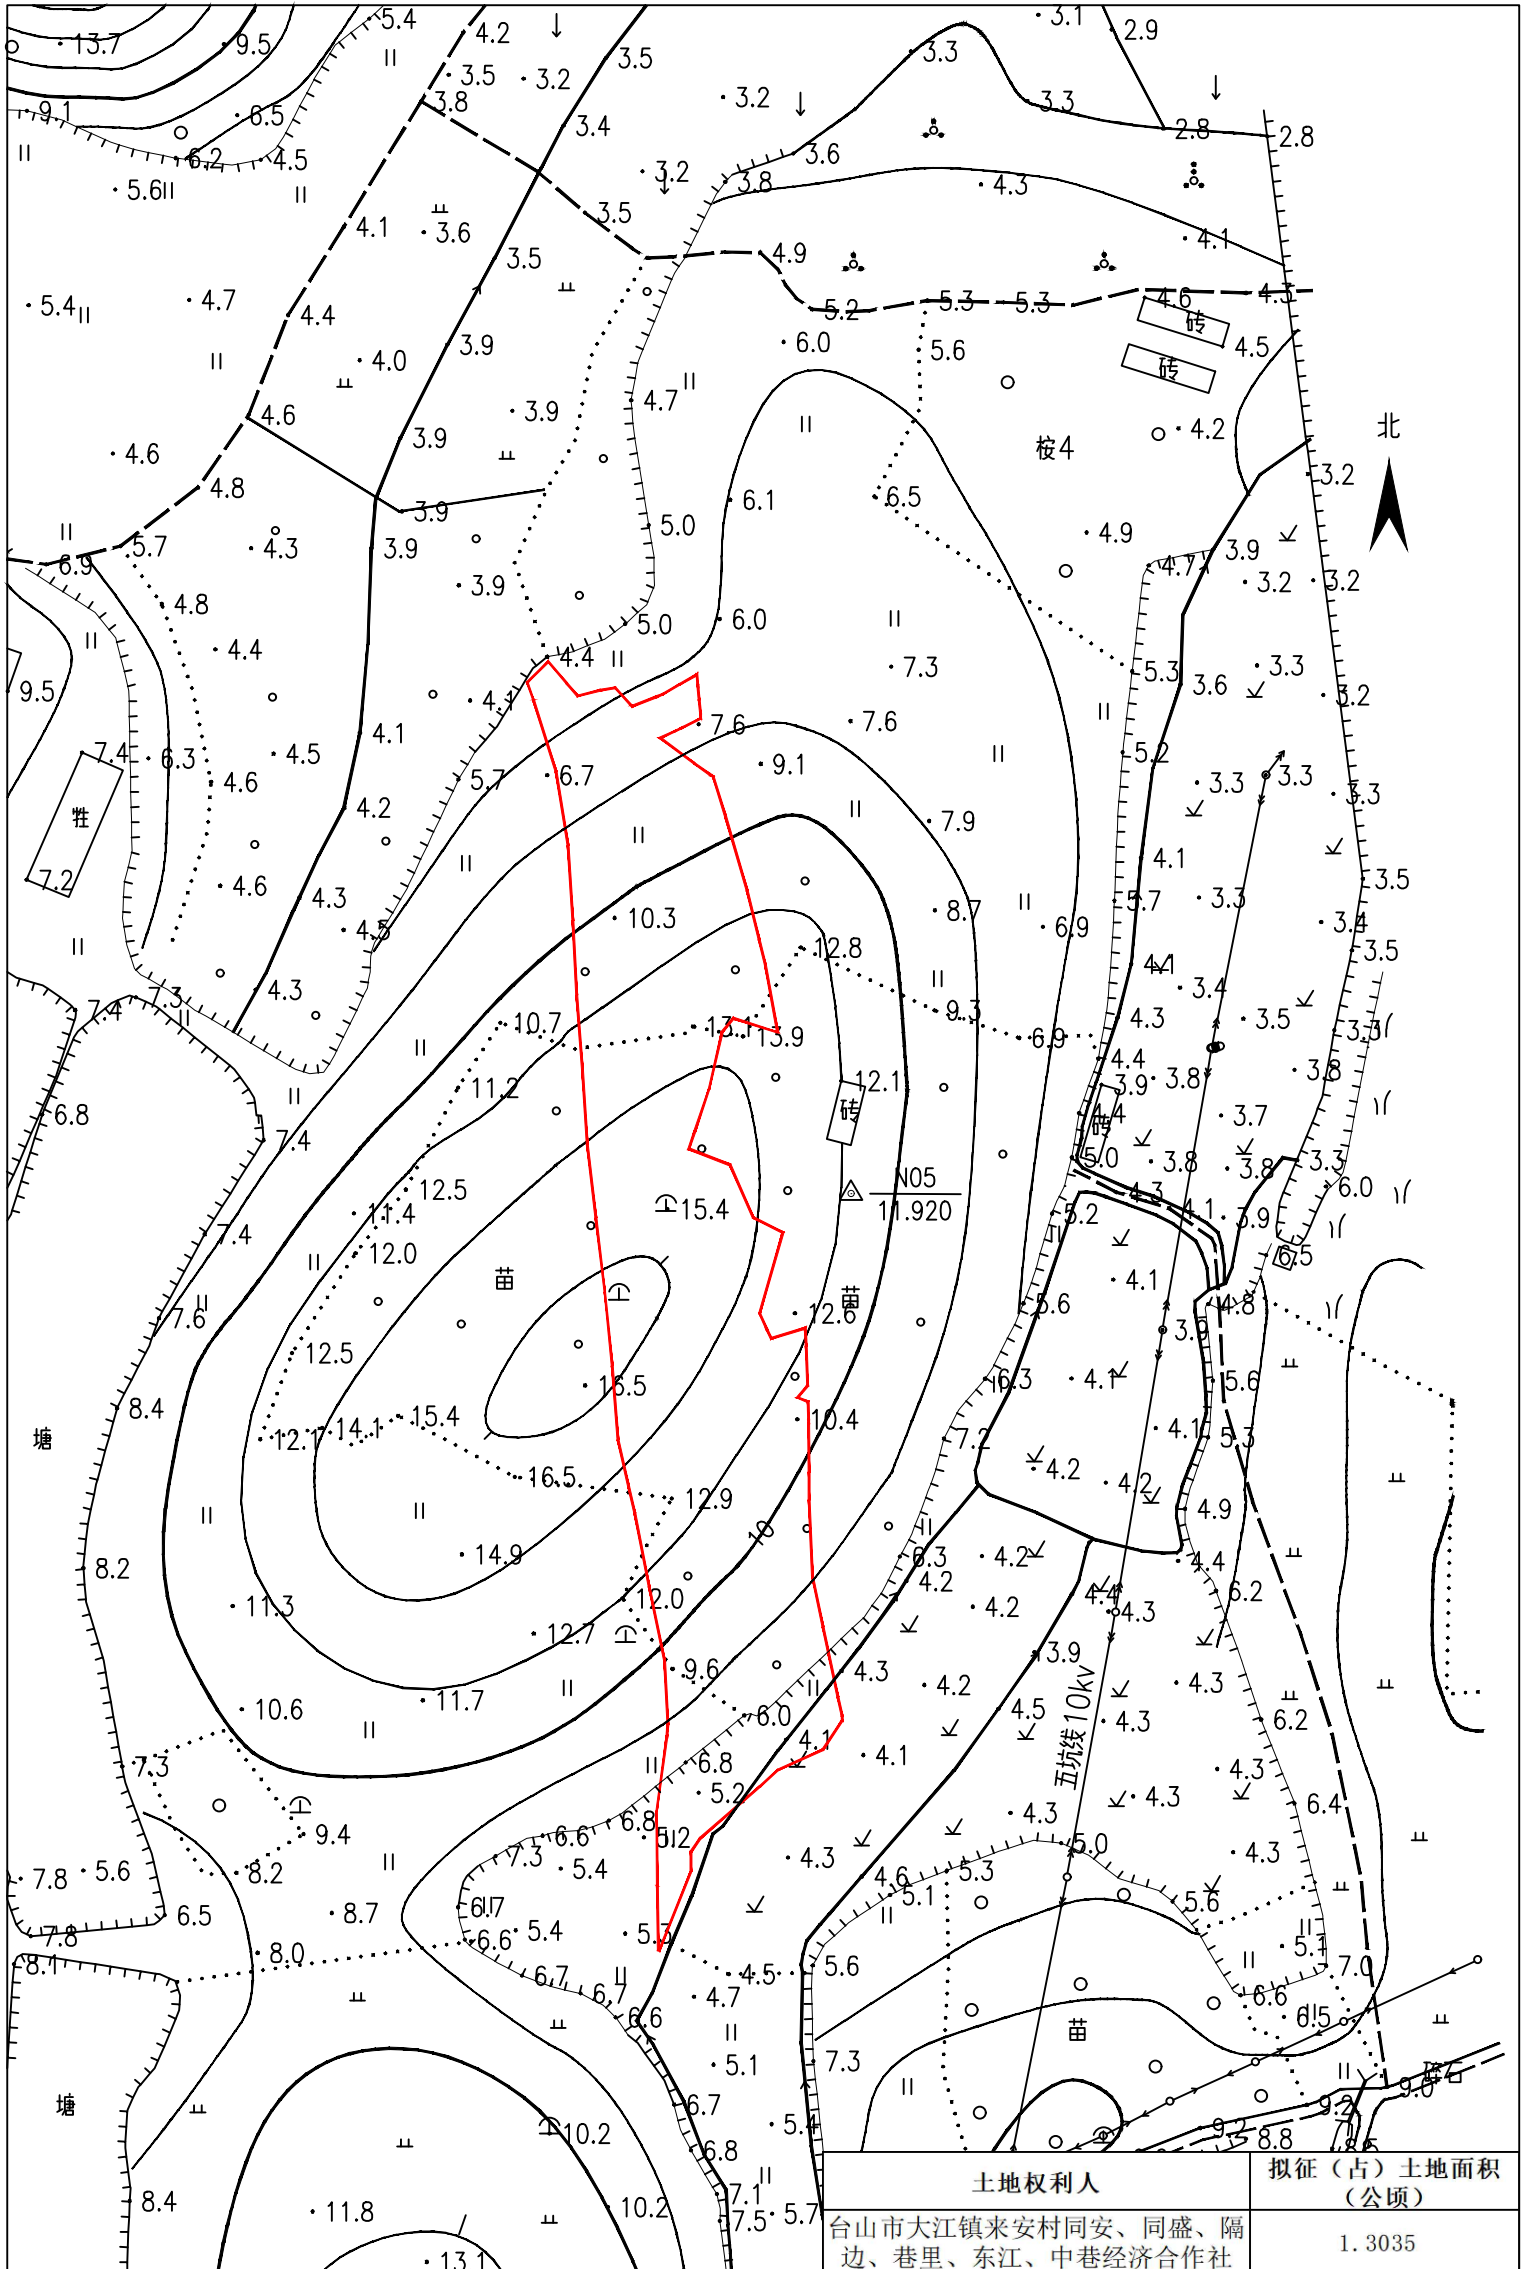

征收土地红线图

台自然征公告字〔2022〕14号

1:2000