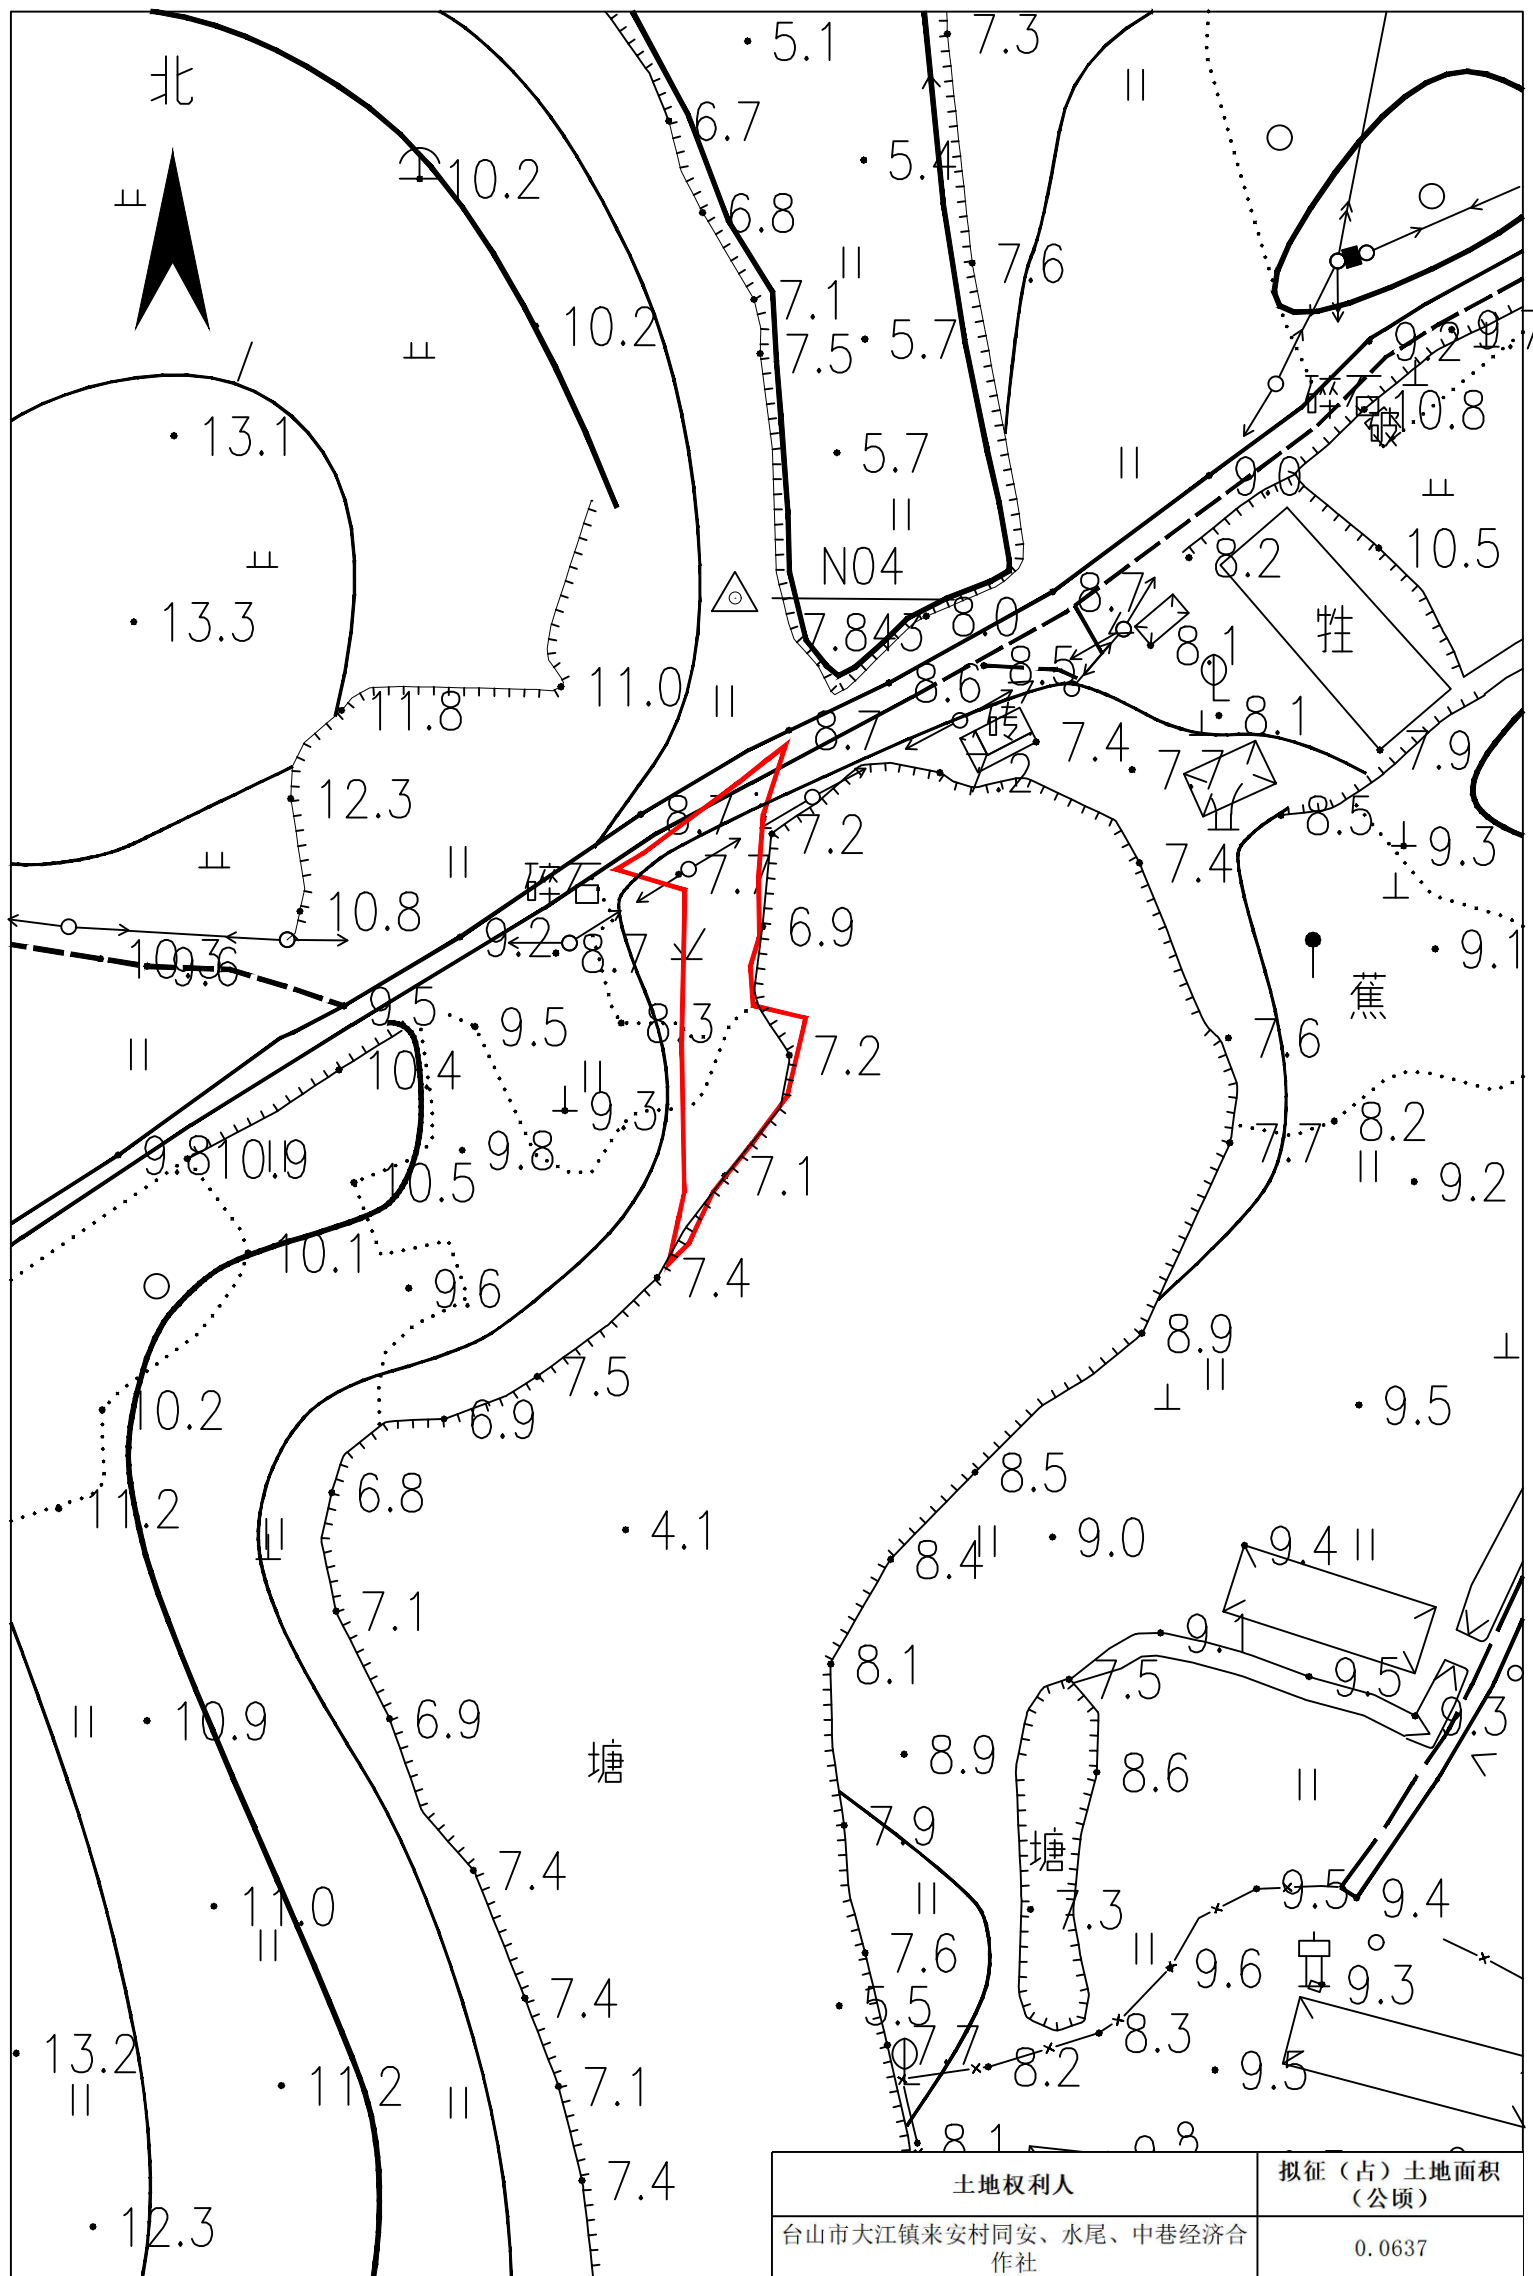

征收土地红线图

台自然征公告字〔2022〕13号

1:1000