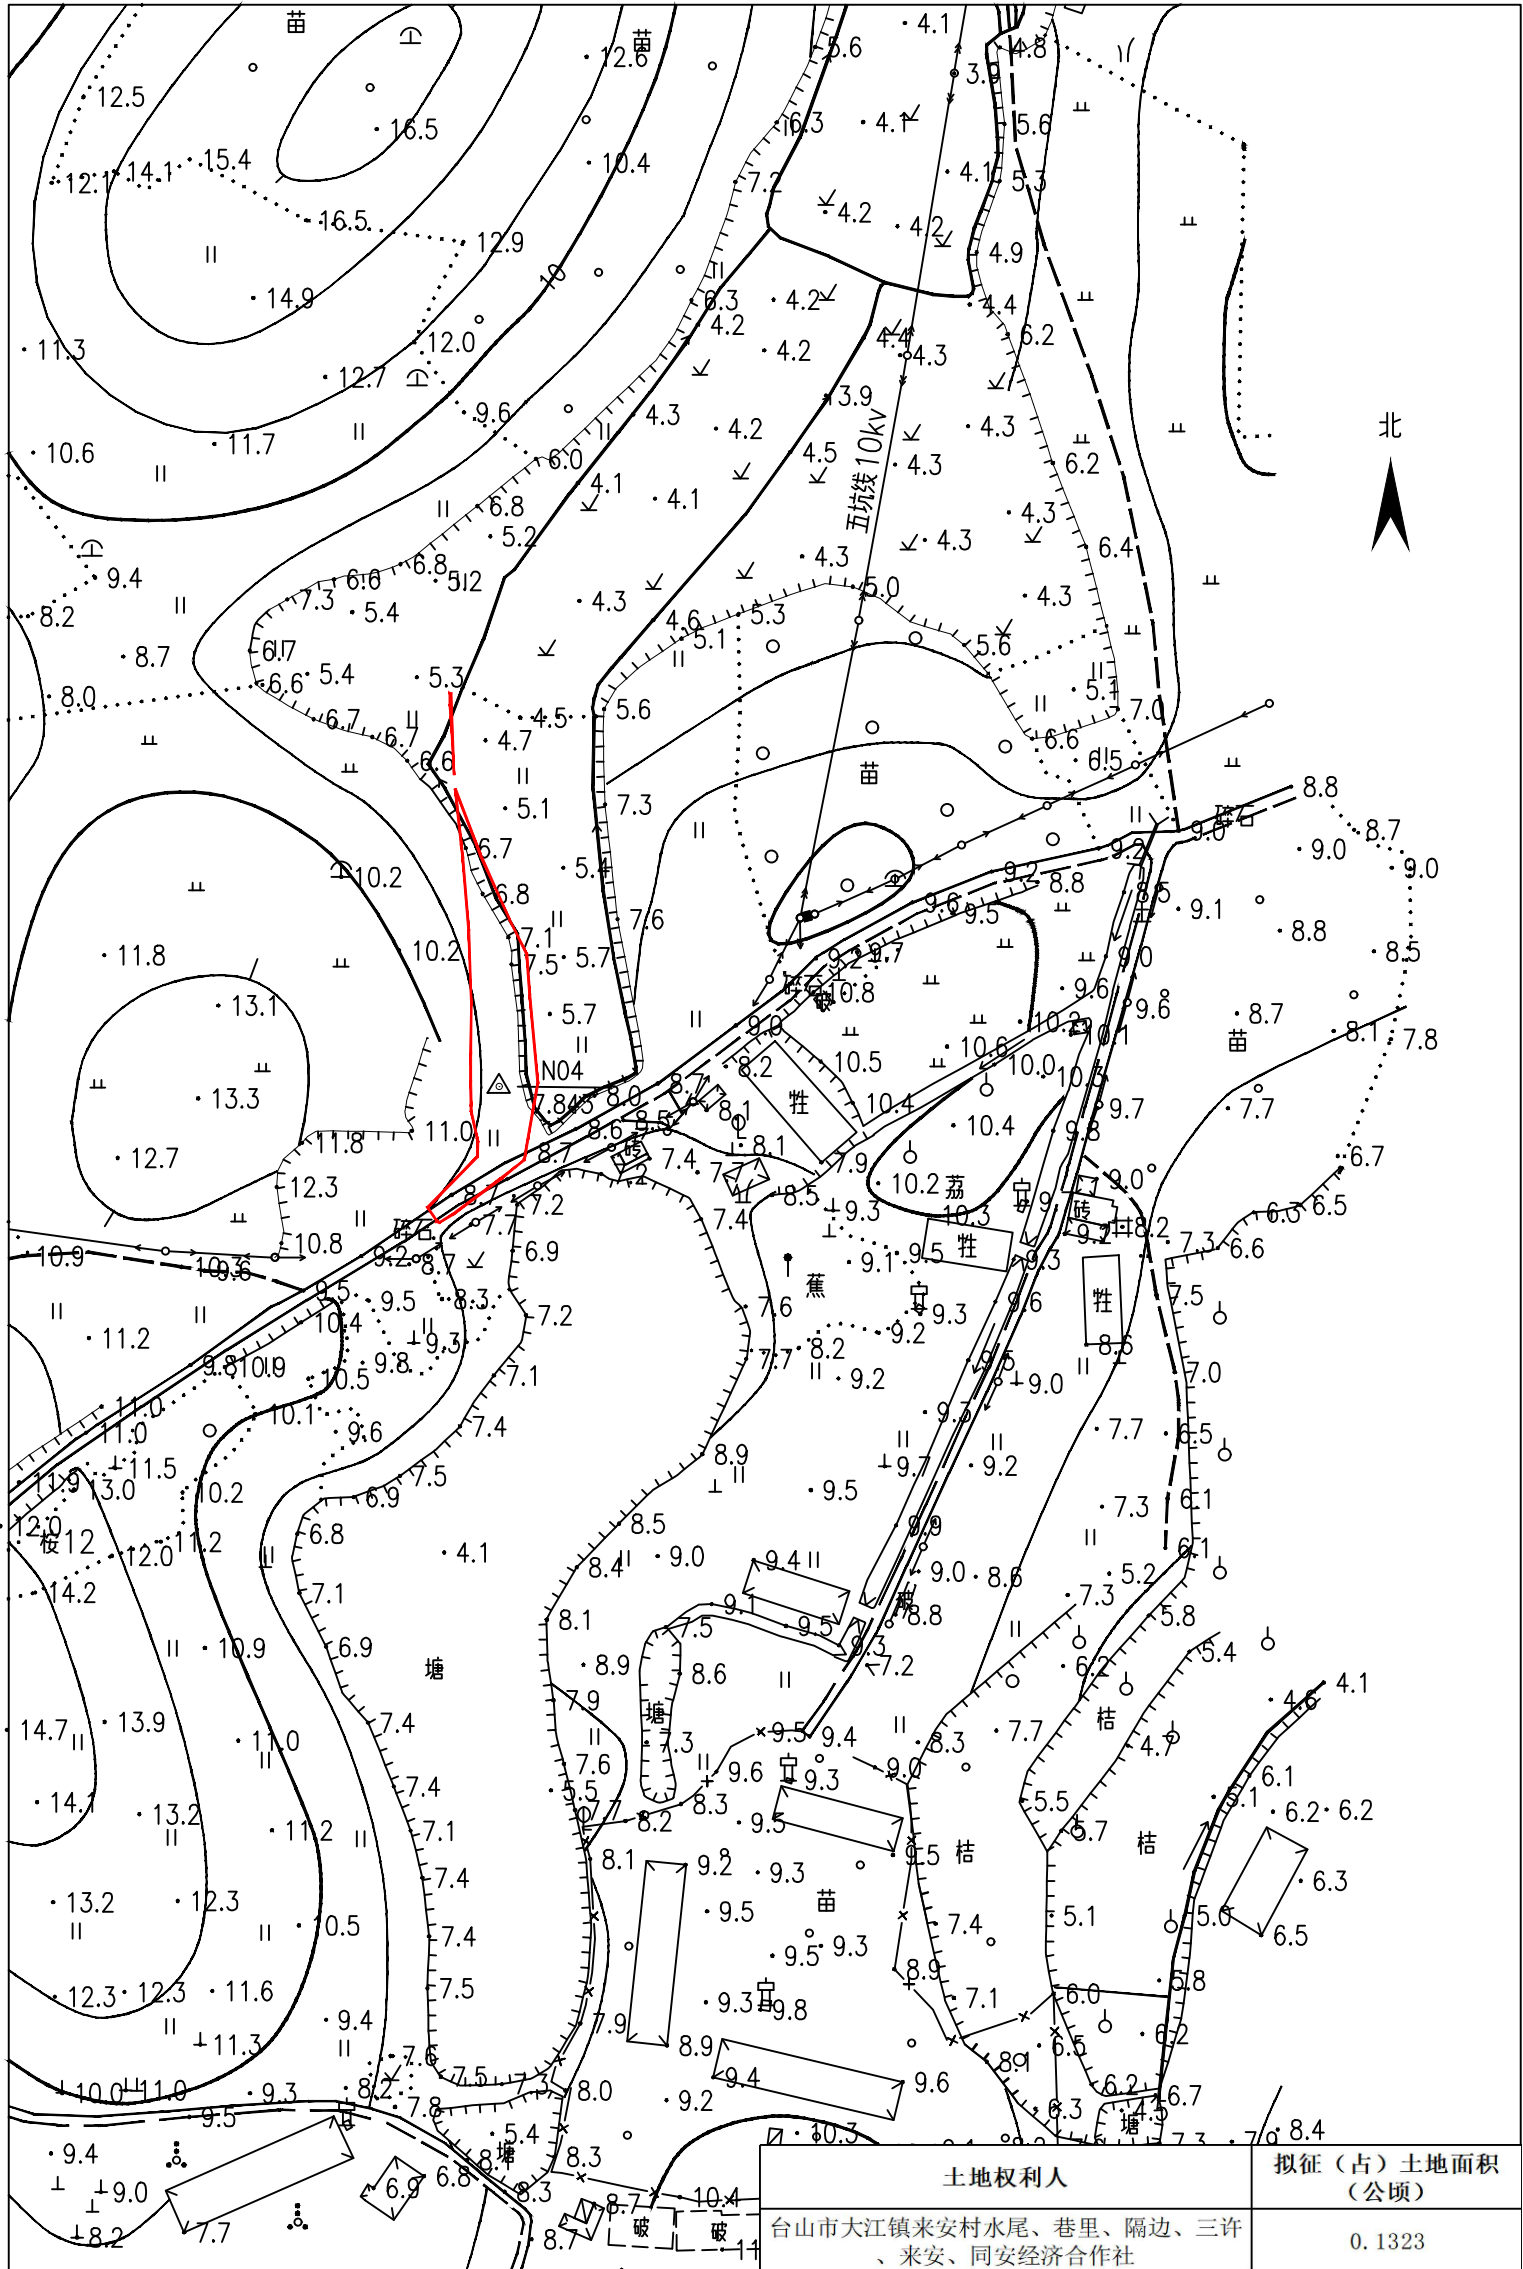

征收土地红线图

台自然征公告字〔2022〕11号

1:2000