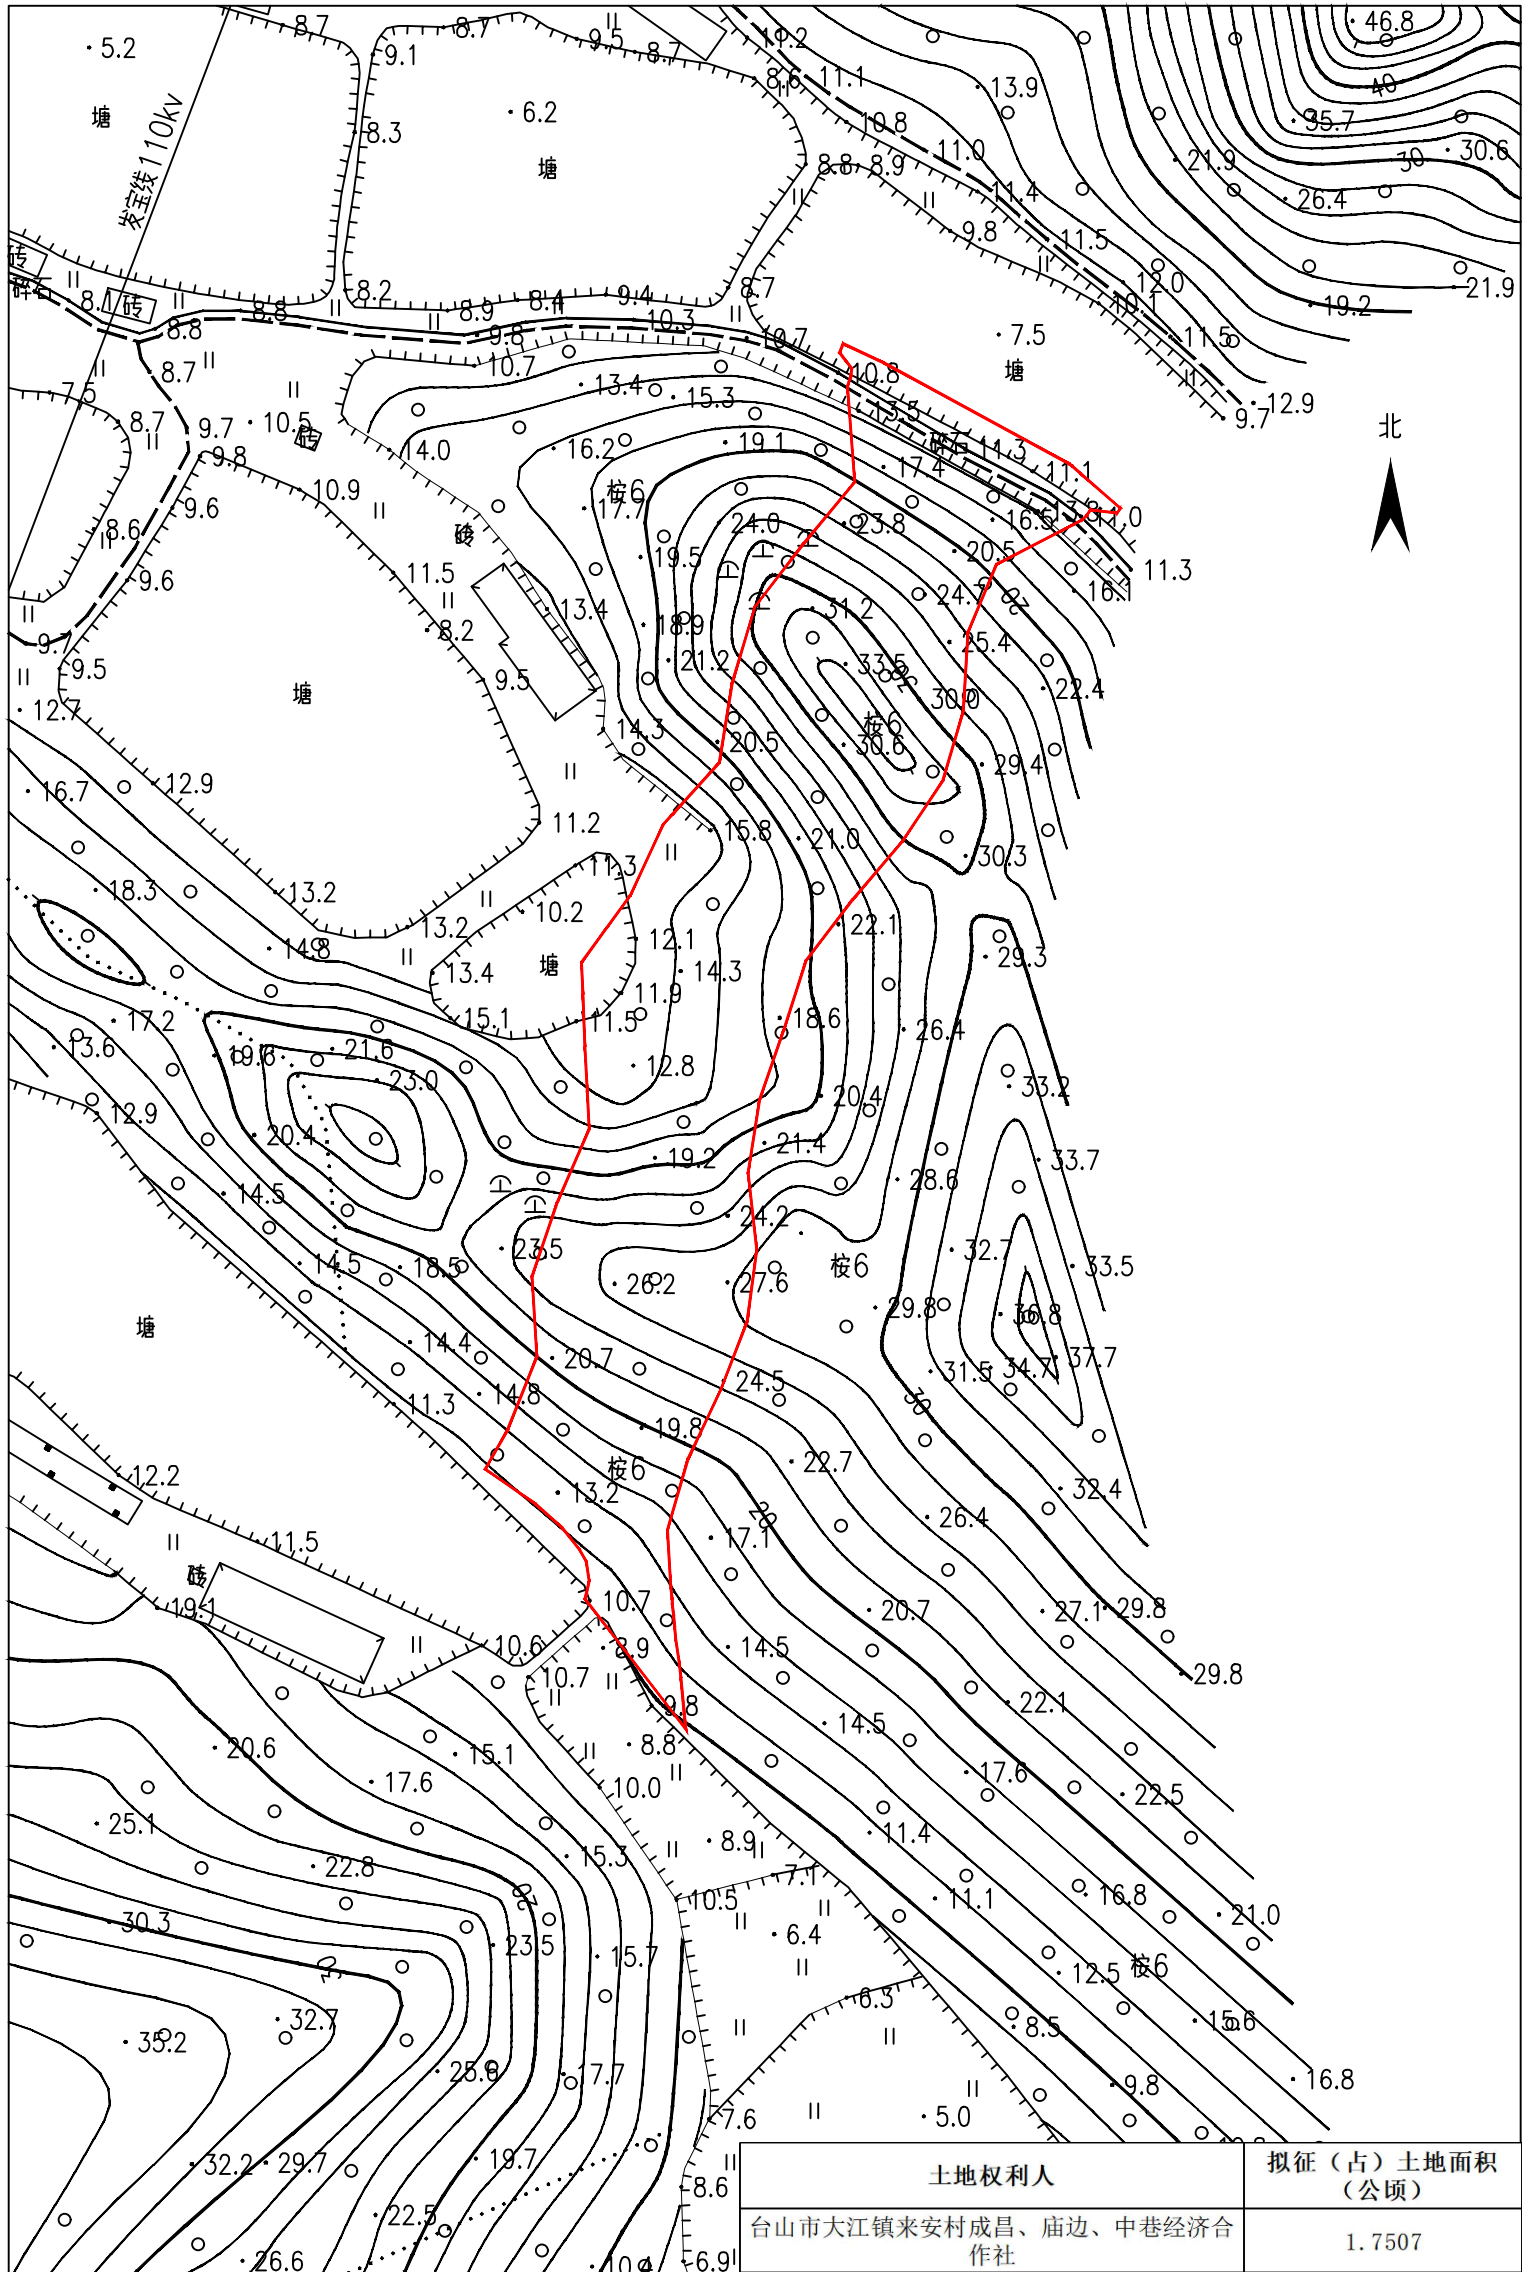

征收土地红线图

台自然征公告字〔2022〕6号

1:2000