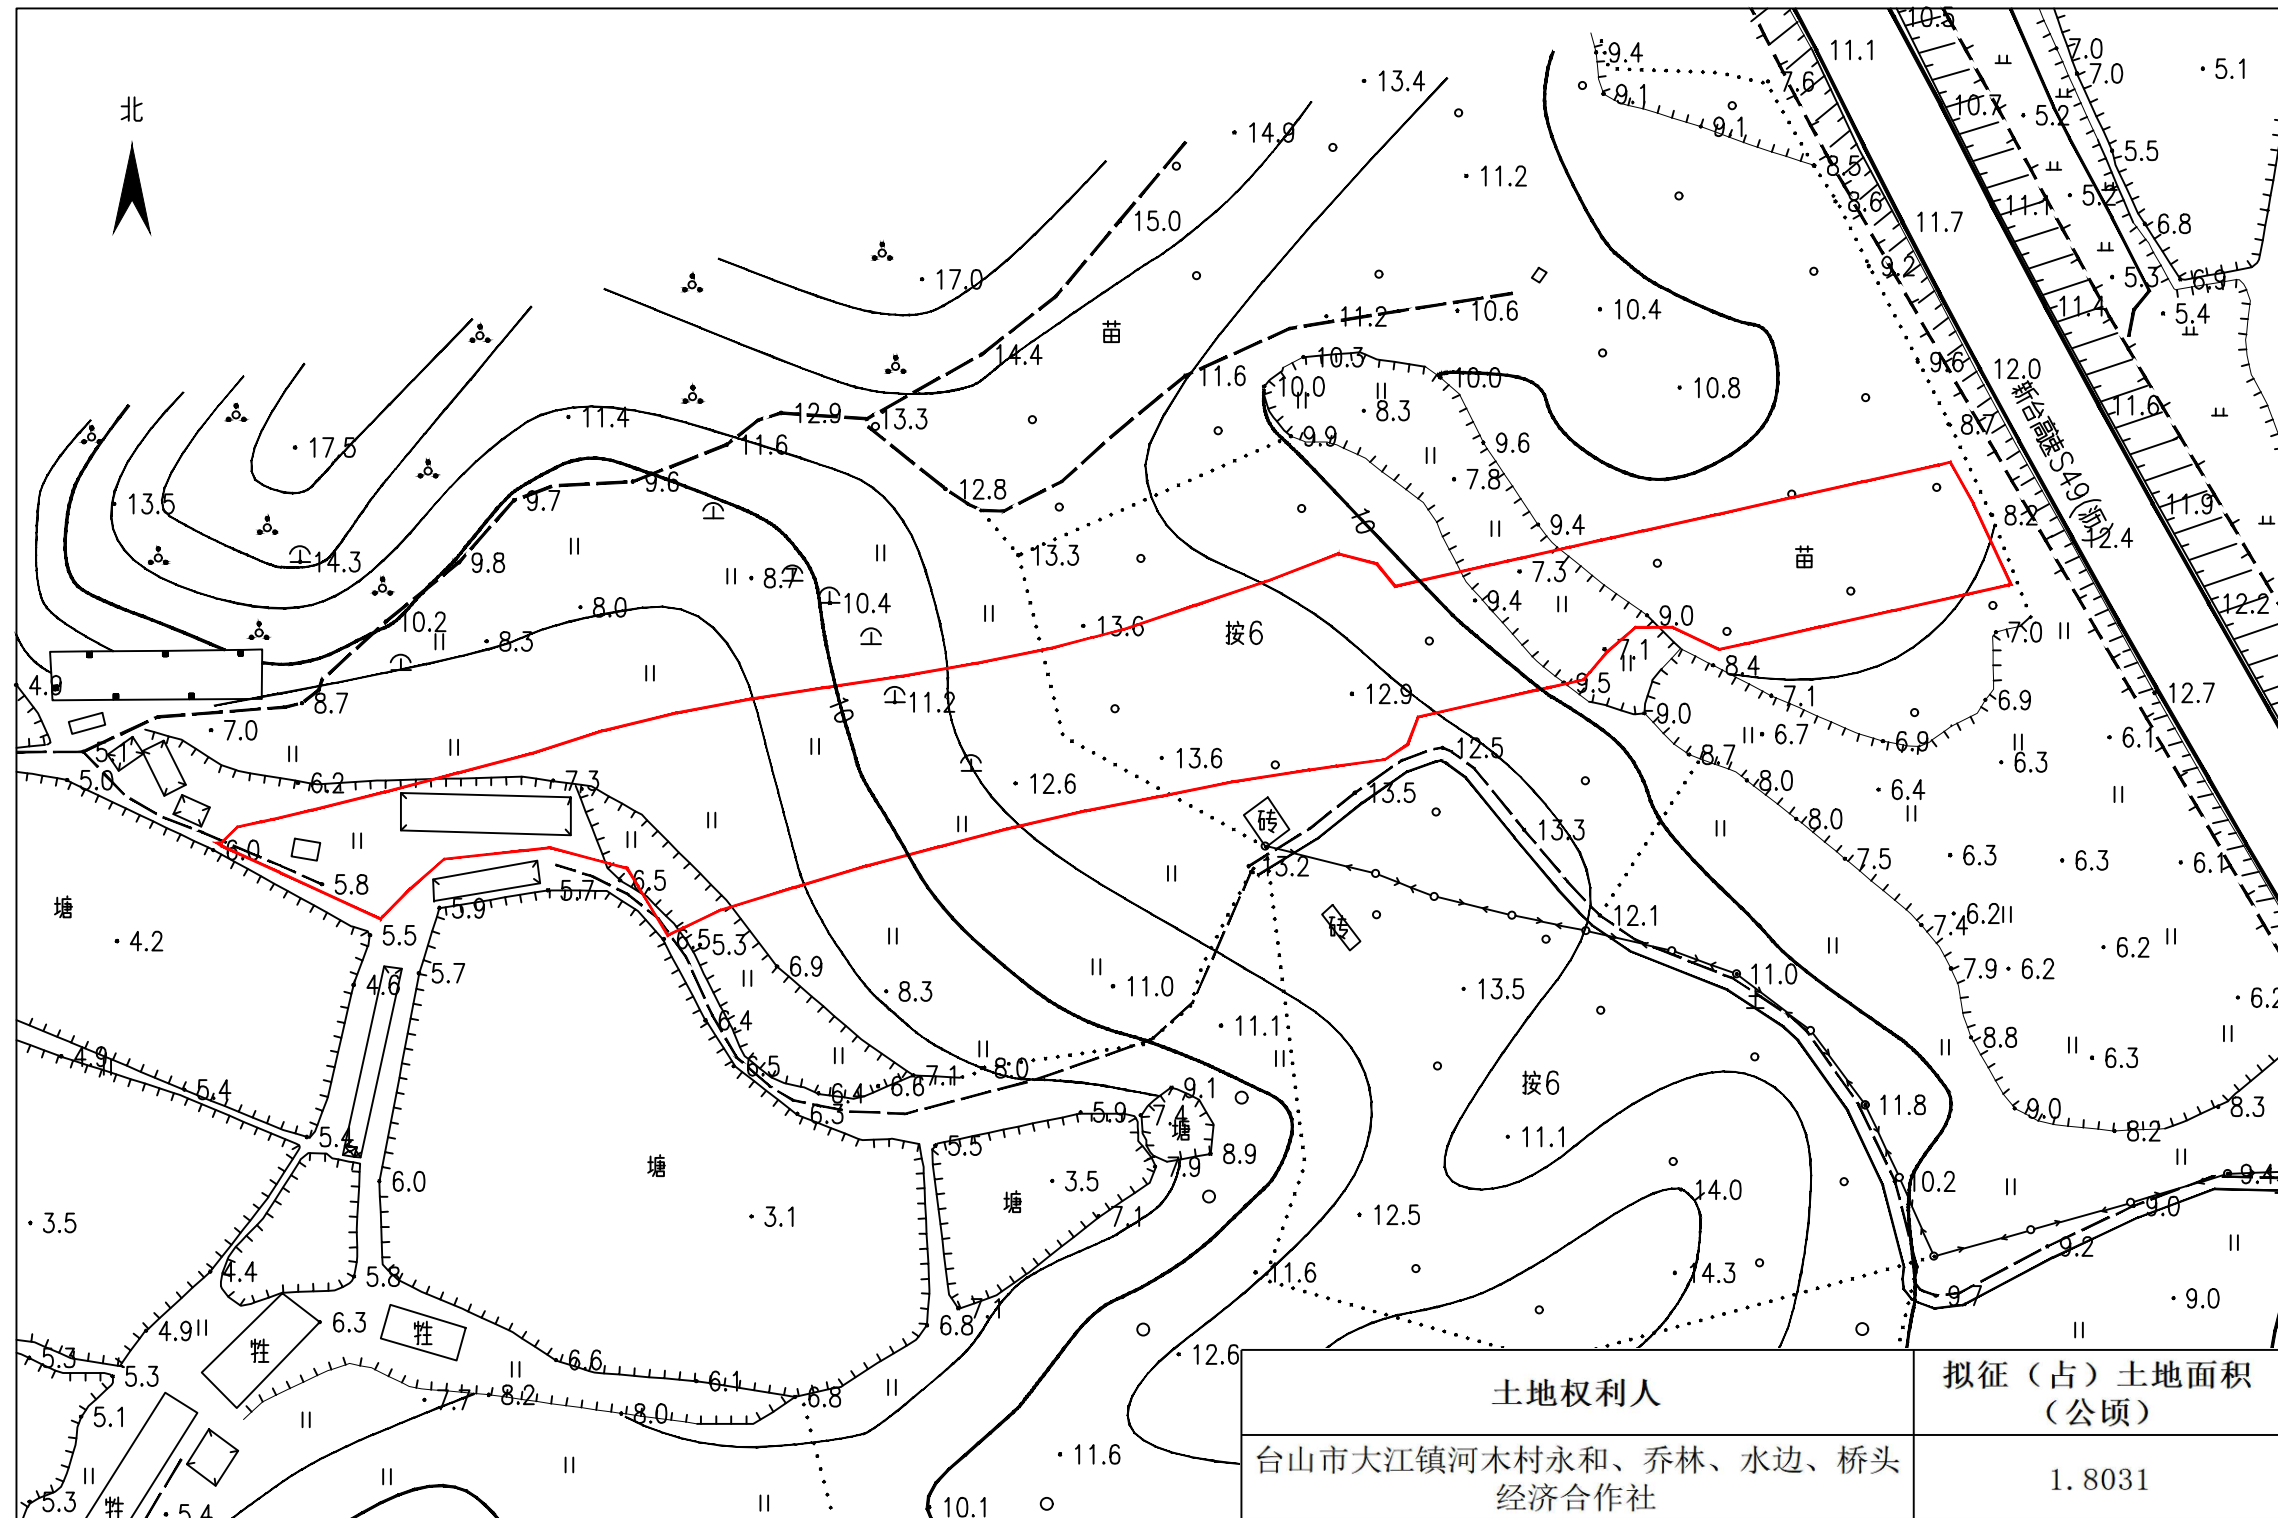

征收土地红线图

台自然征公告字〔2022〕5号

1:2000