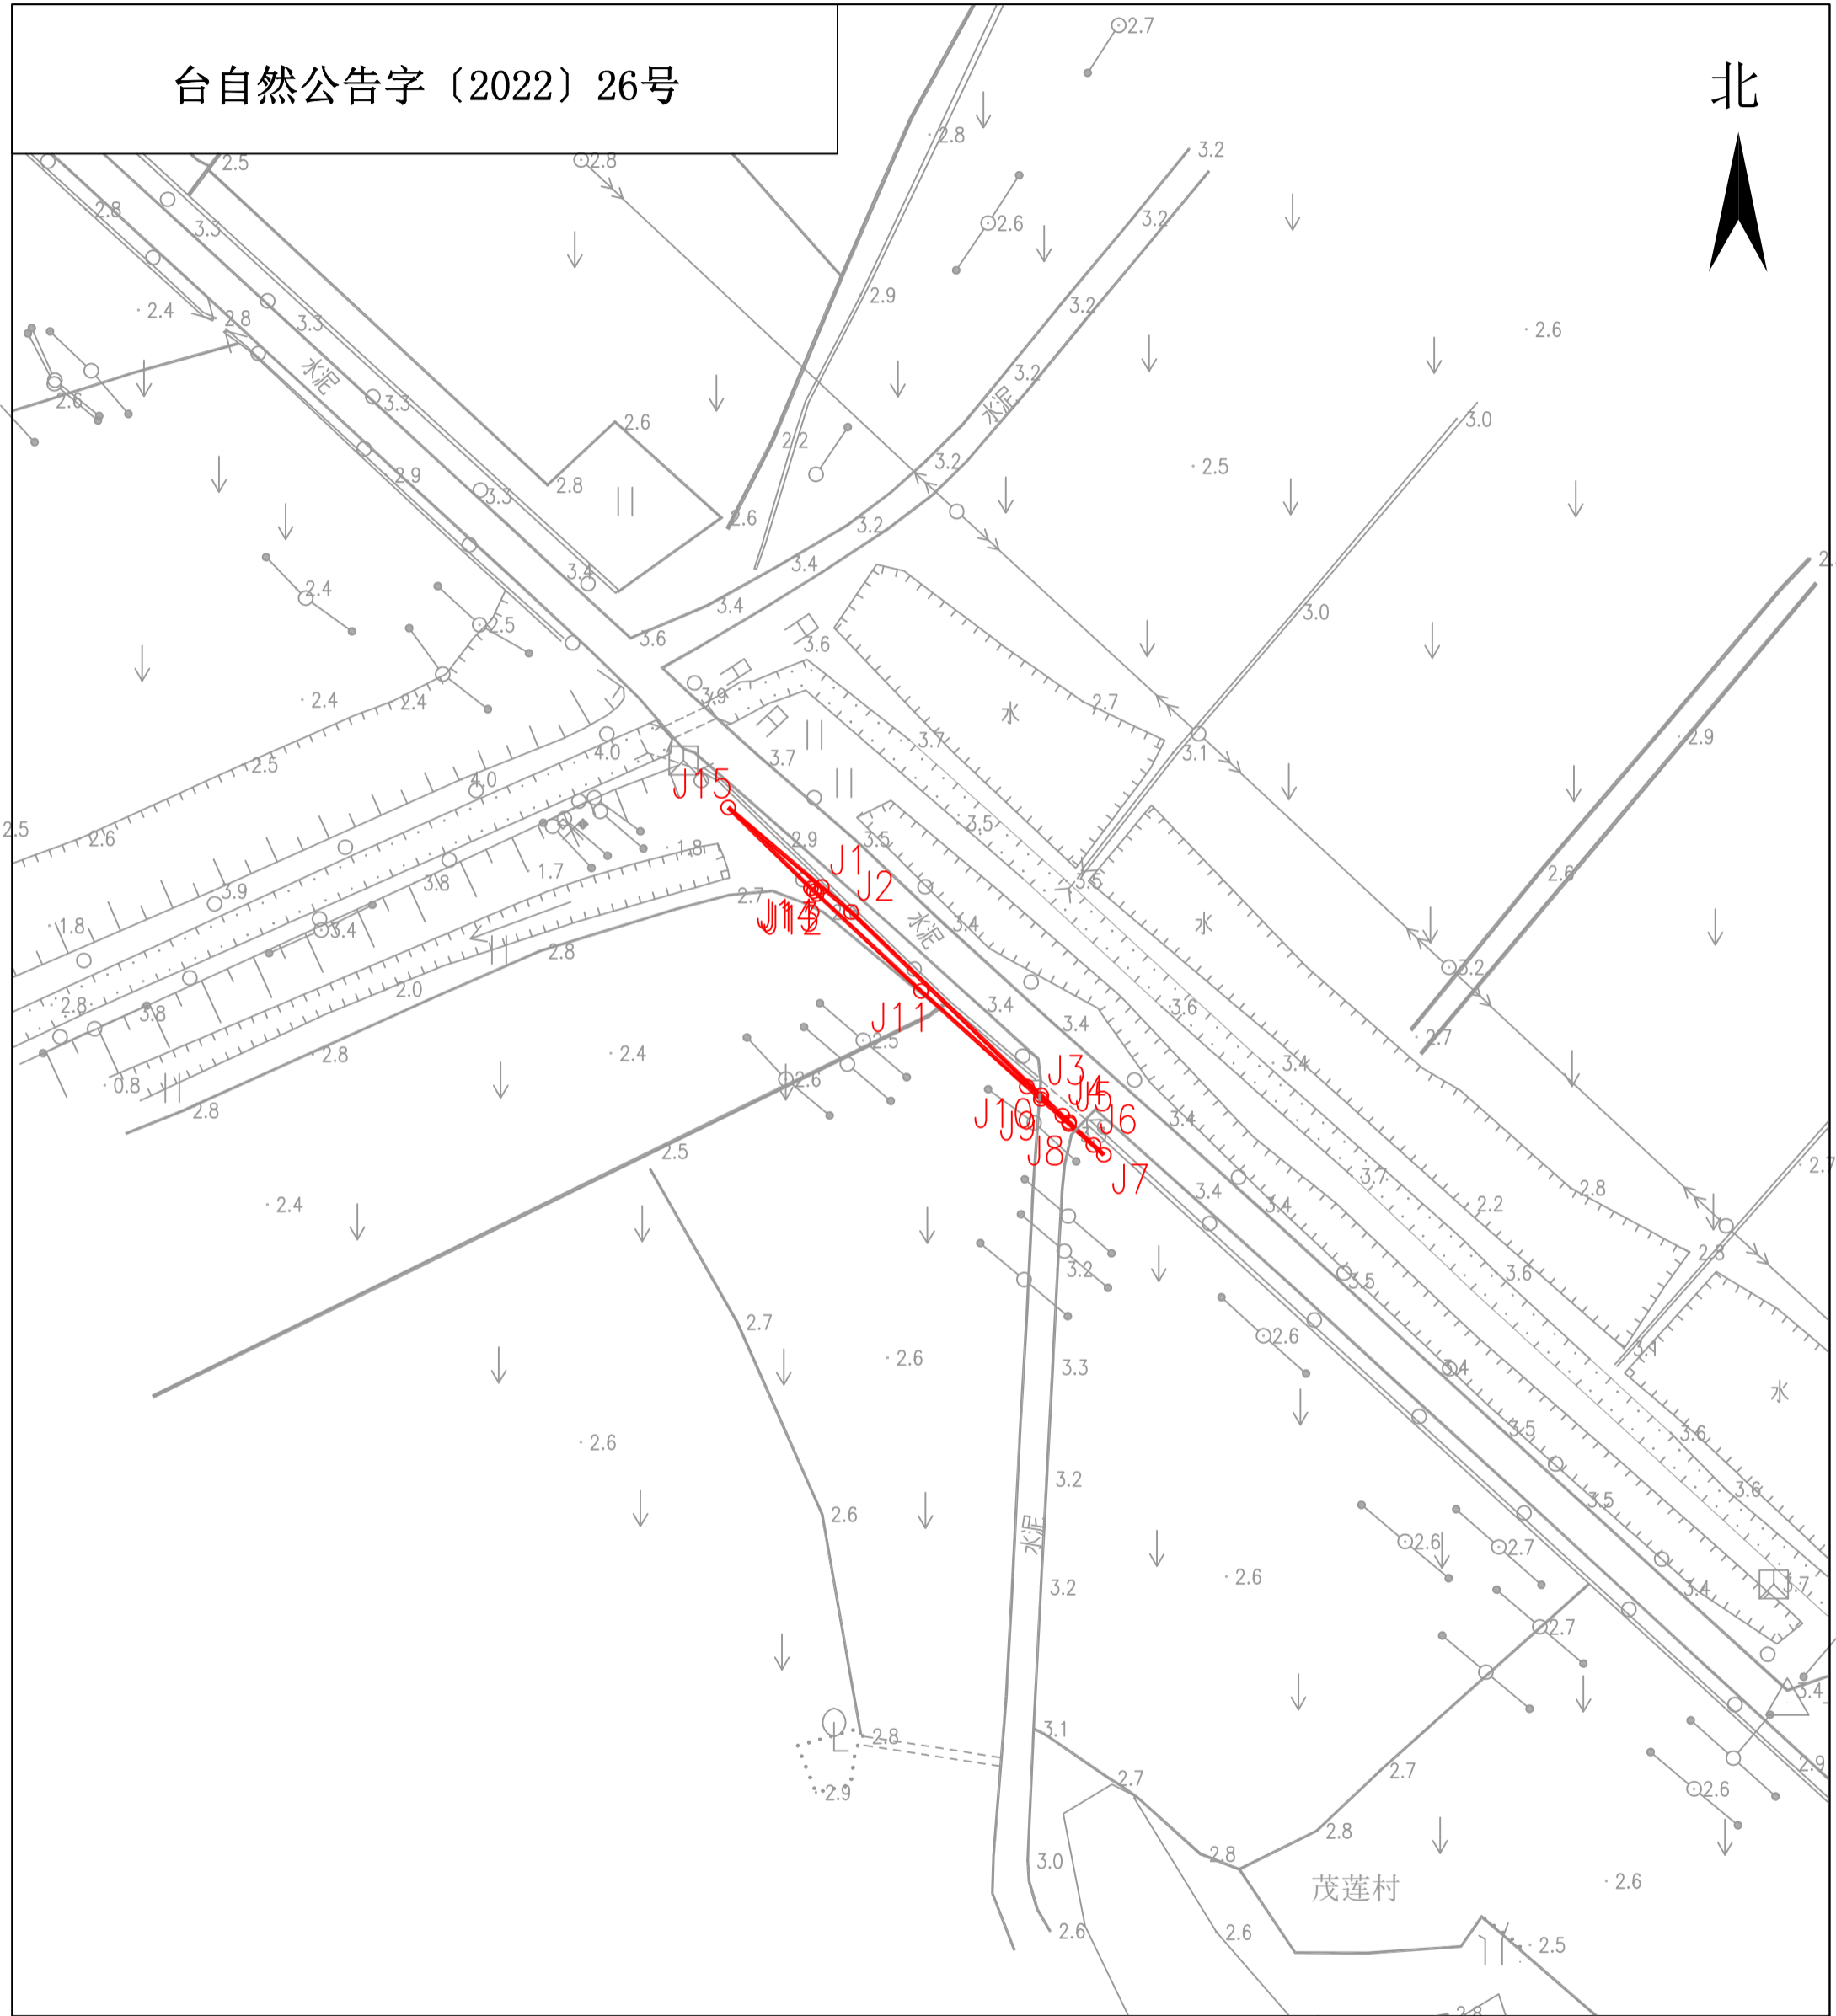

征地补偿安置方案公告附图

台自然公告字〔2022〕26号

北

土地权利人

拟征<占>土地面积

台山市端芬镇海阳村西元、南阳、茂莲、鹿鸣、和乐、海阳、高原经济合作社

0.0057公顷