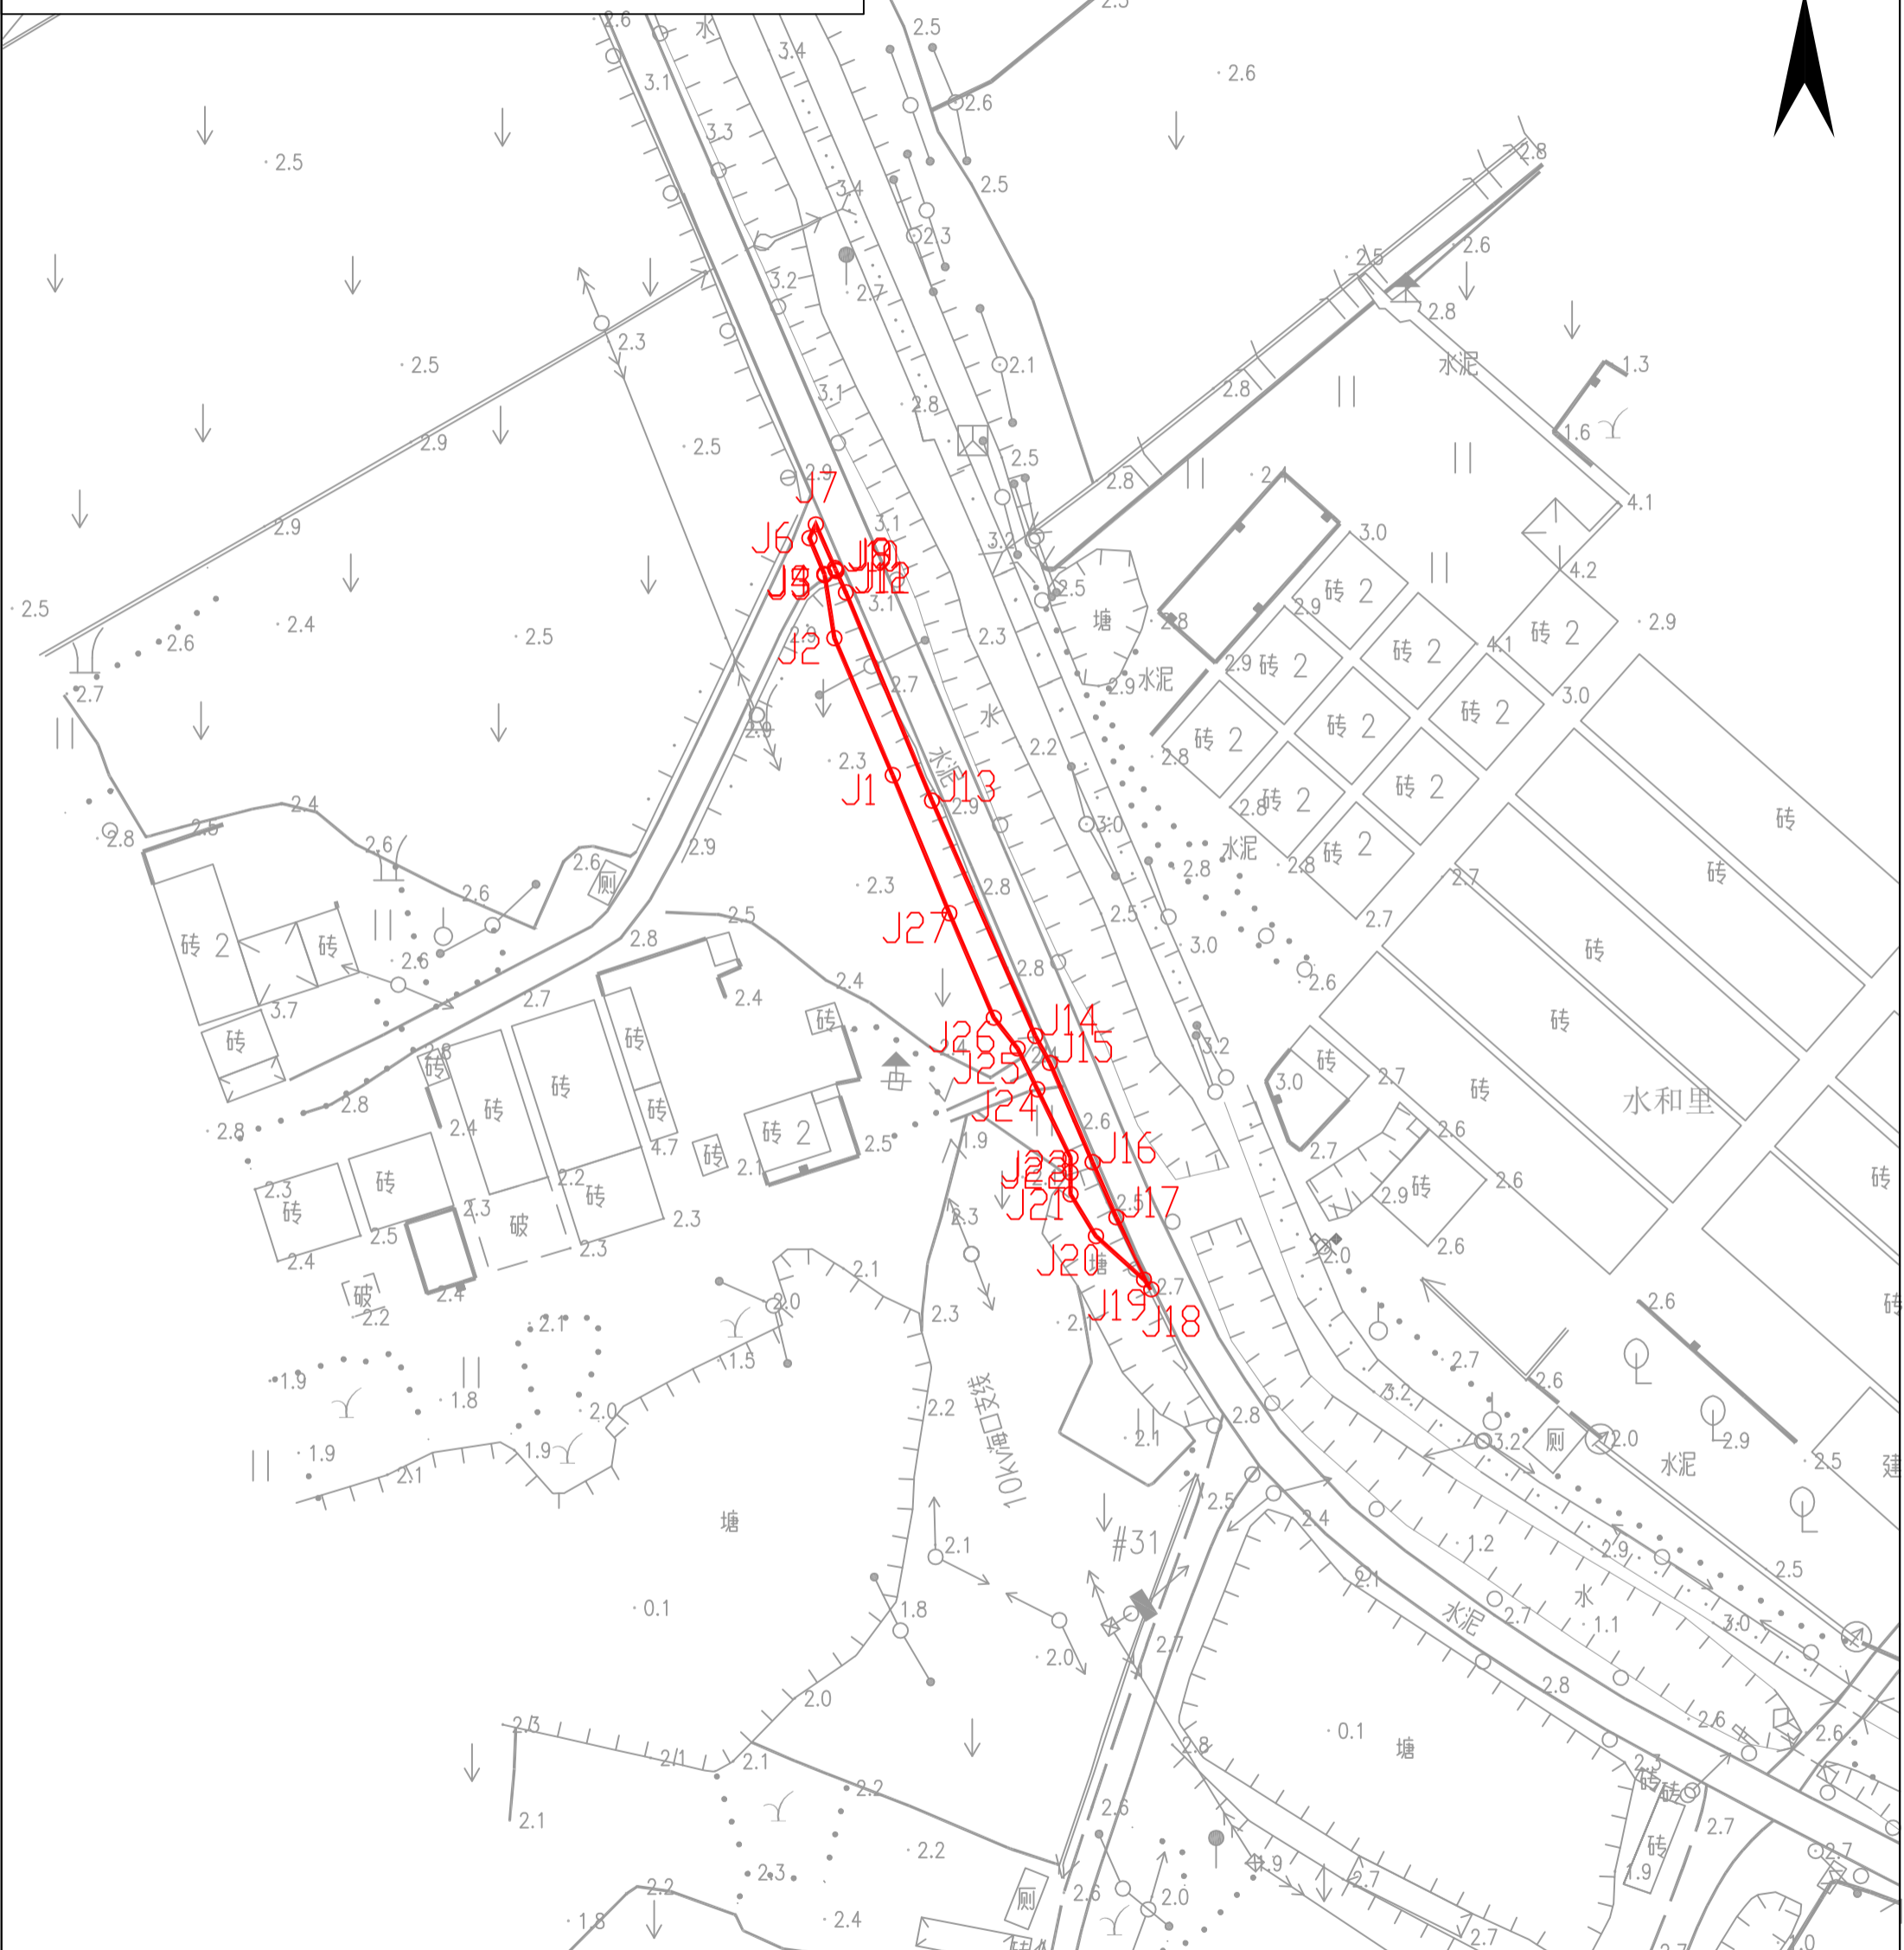

征地补偿安置方案公告附图

台自然公告字（2022）24号

北

土地权利人	拟征<占>土地面积
台山市端芬镇海阳村南湾经济合作社	0.0362公顷