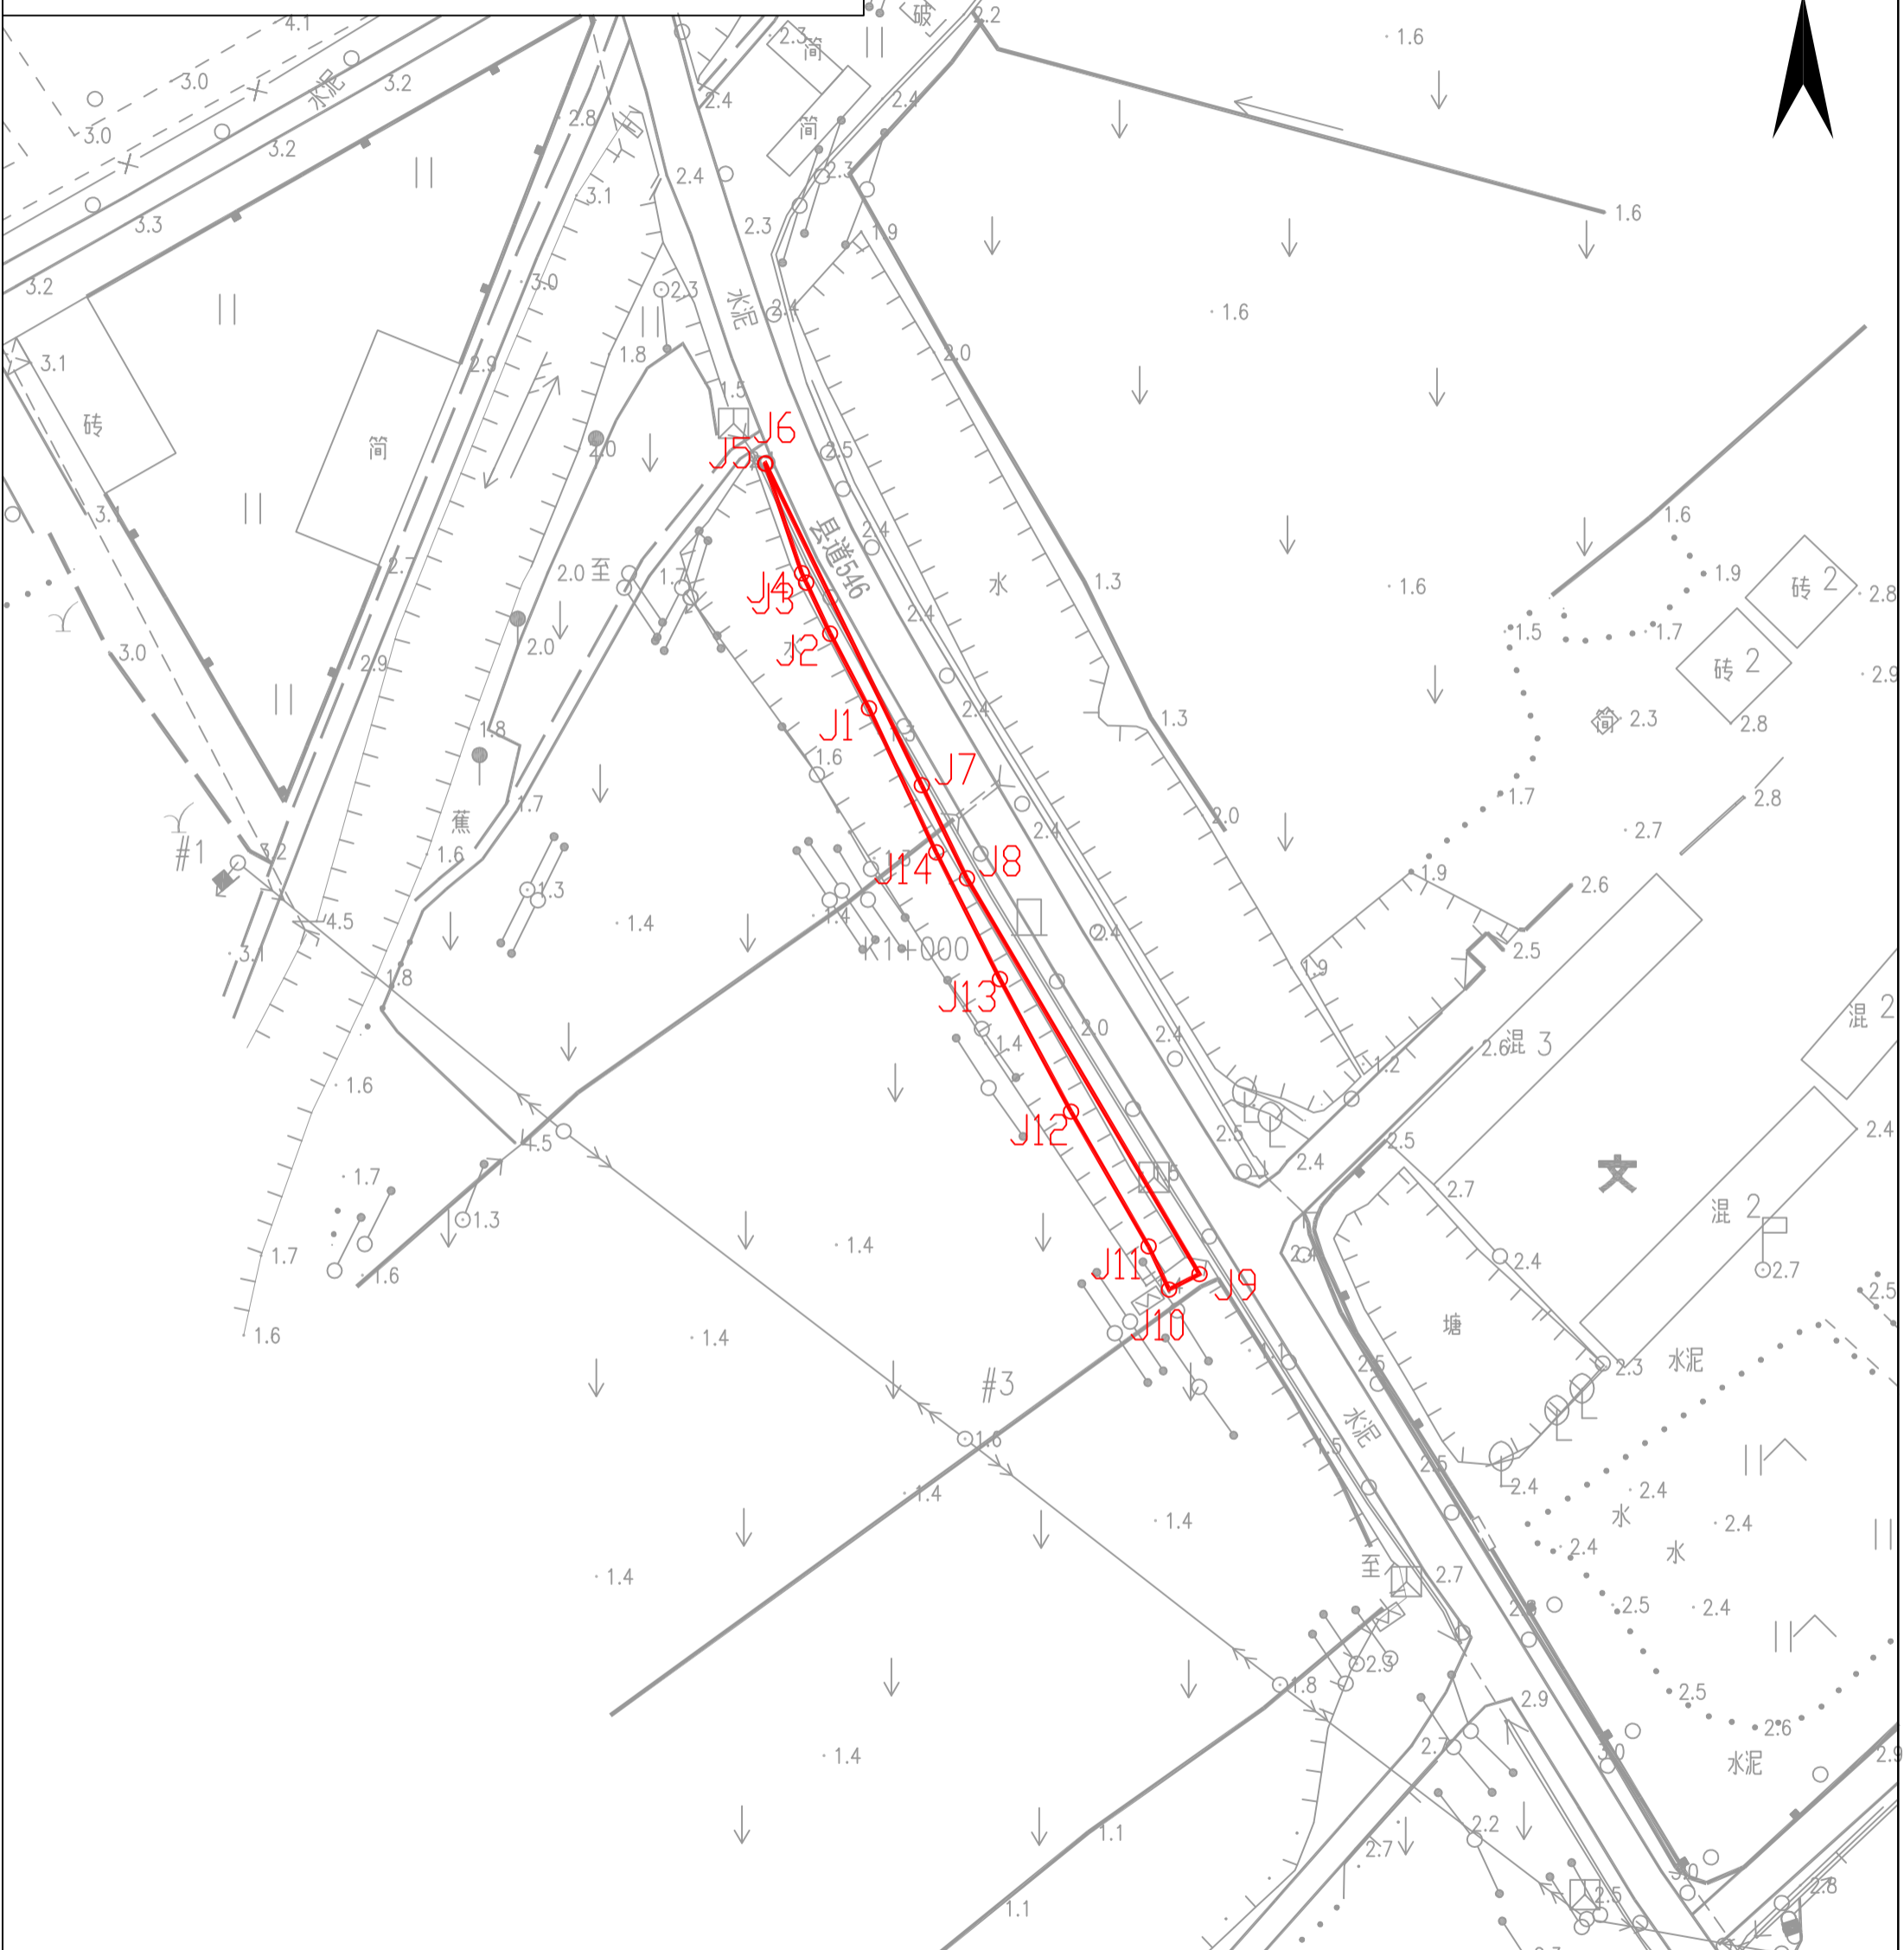

征地补偿安置方案公告附图

台自然公告字（2022）23号

北

土地权利人	拟征<占>土地面积
台山市端芬镇海阳村鹿鸣经济合作社	0.0328公顷