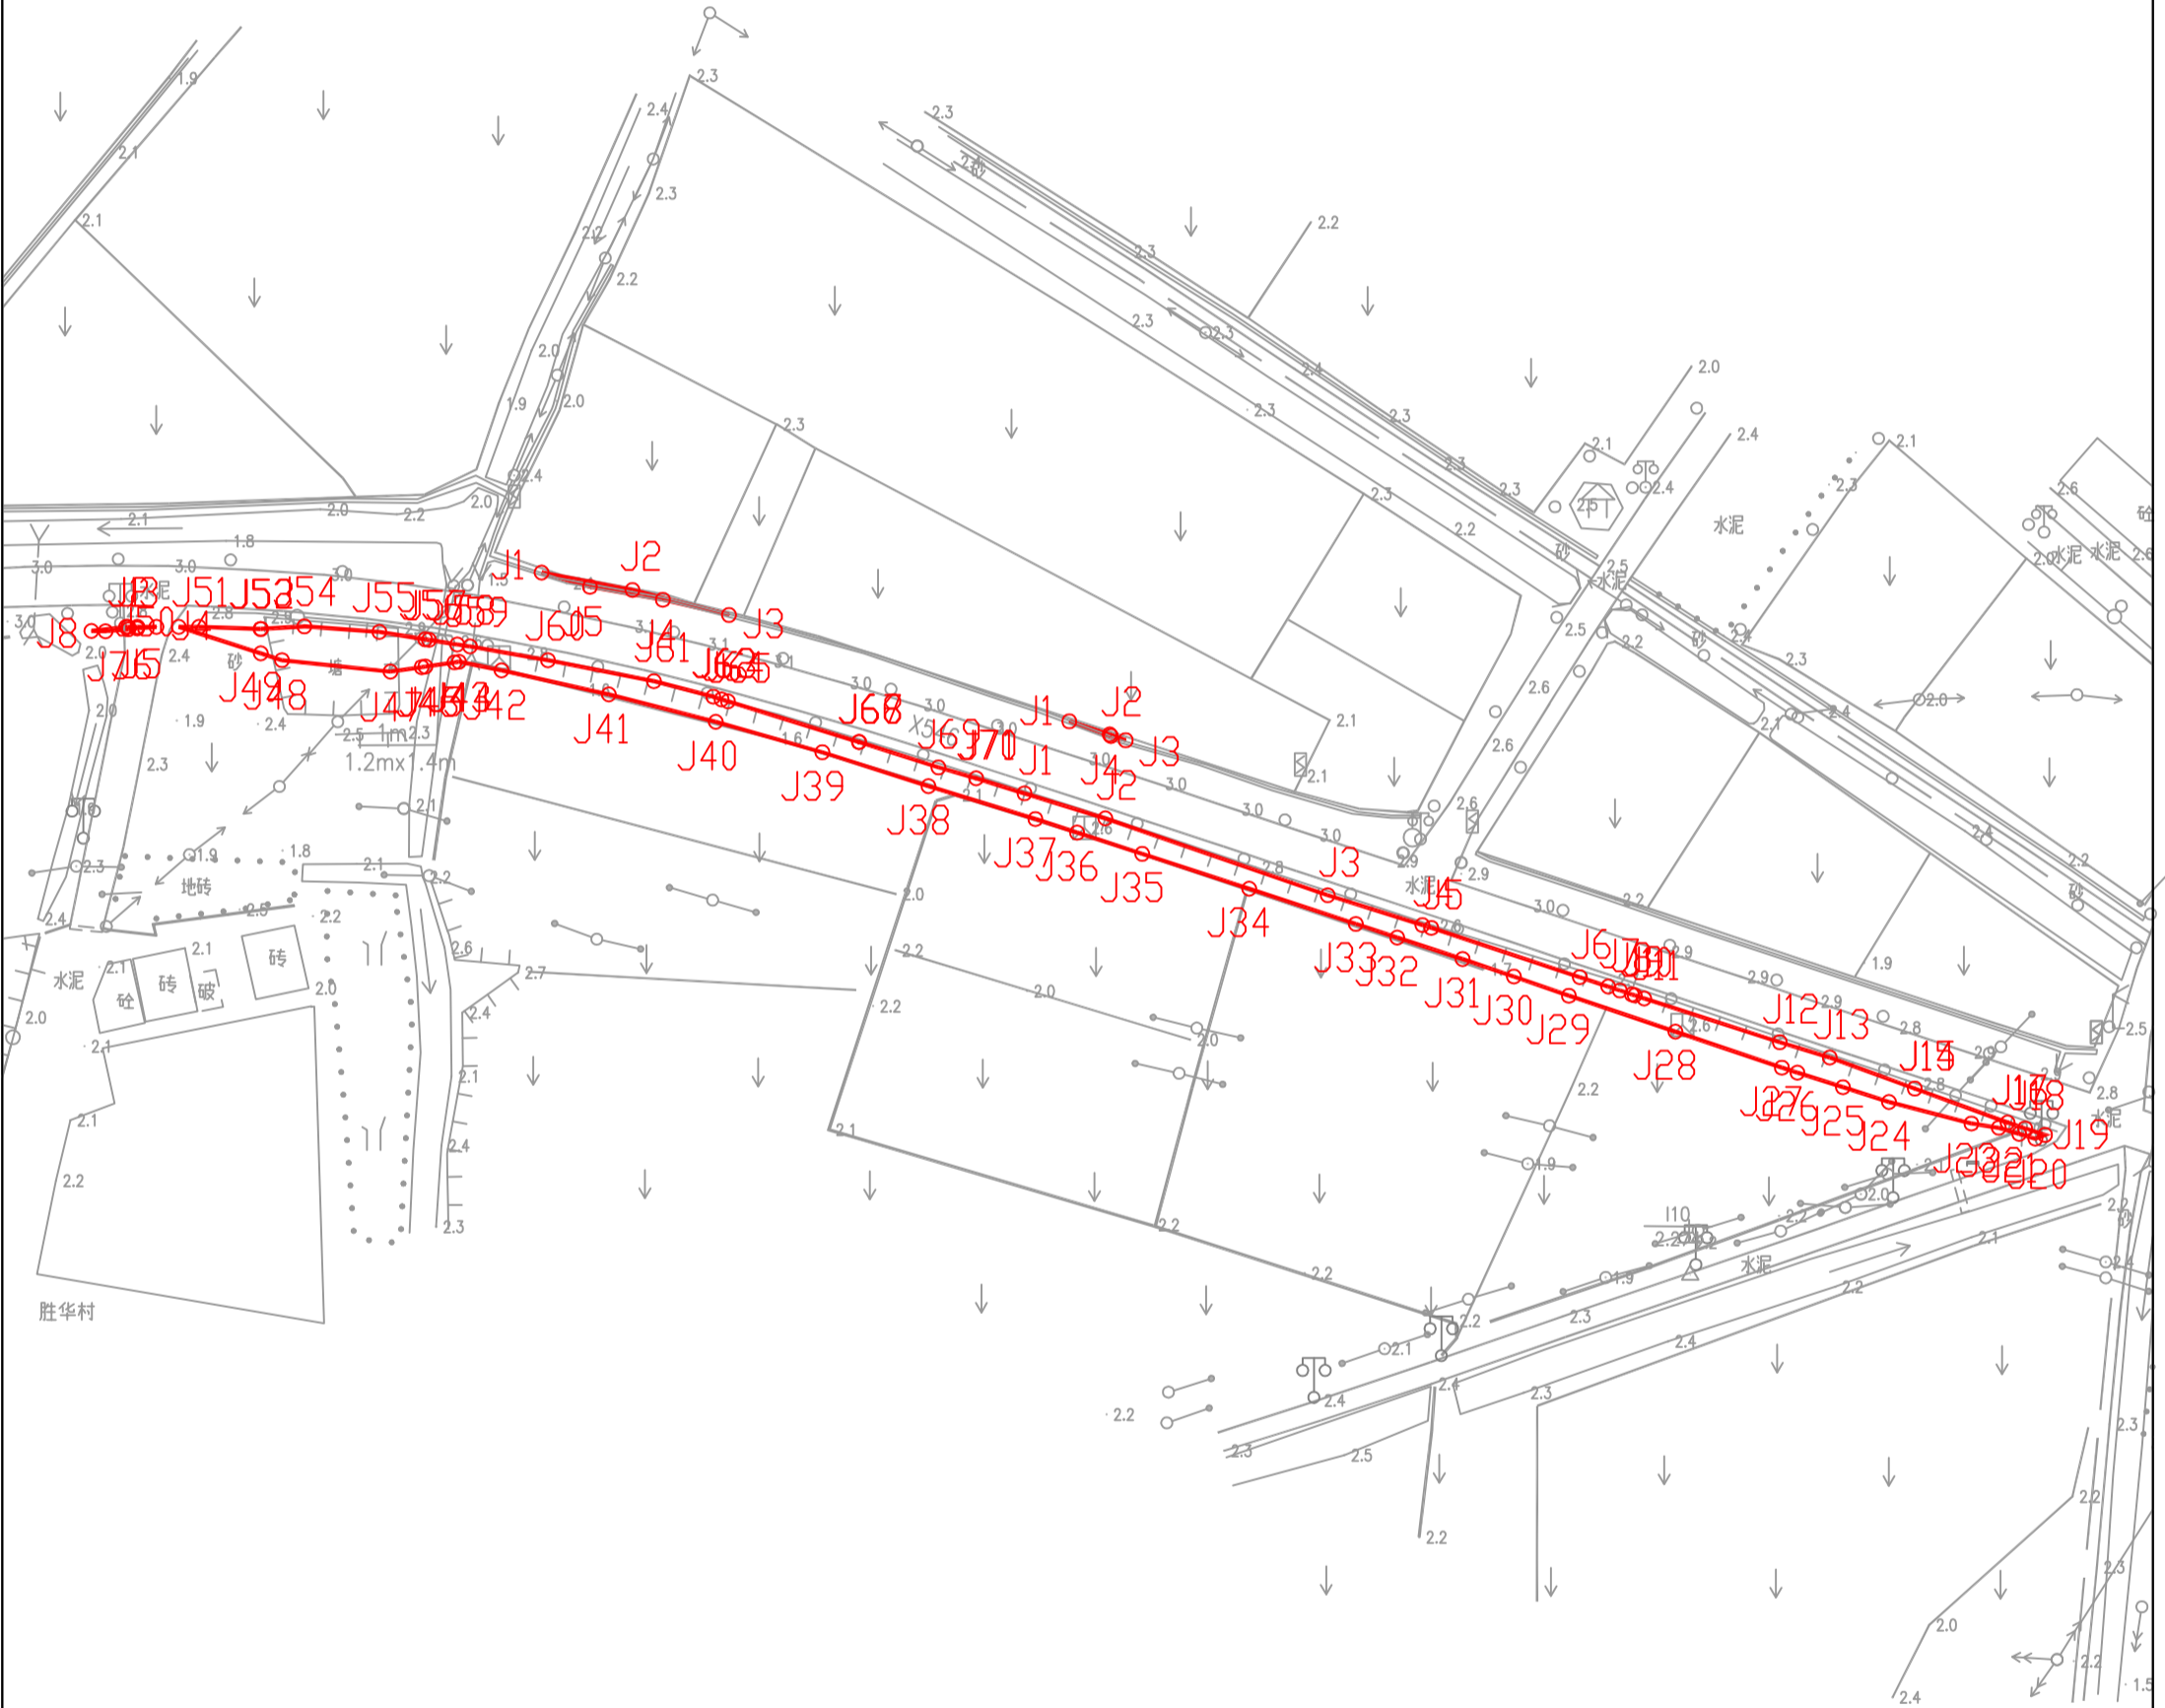

# 征地补偿安置方案公告附图

台自然公告字〔2022〕15号

北

土地权利人	拟征<占>土地面积
台山市斗山镇那洲村胜华经济合作社	0.1326公顷