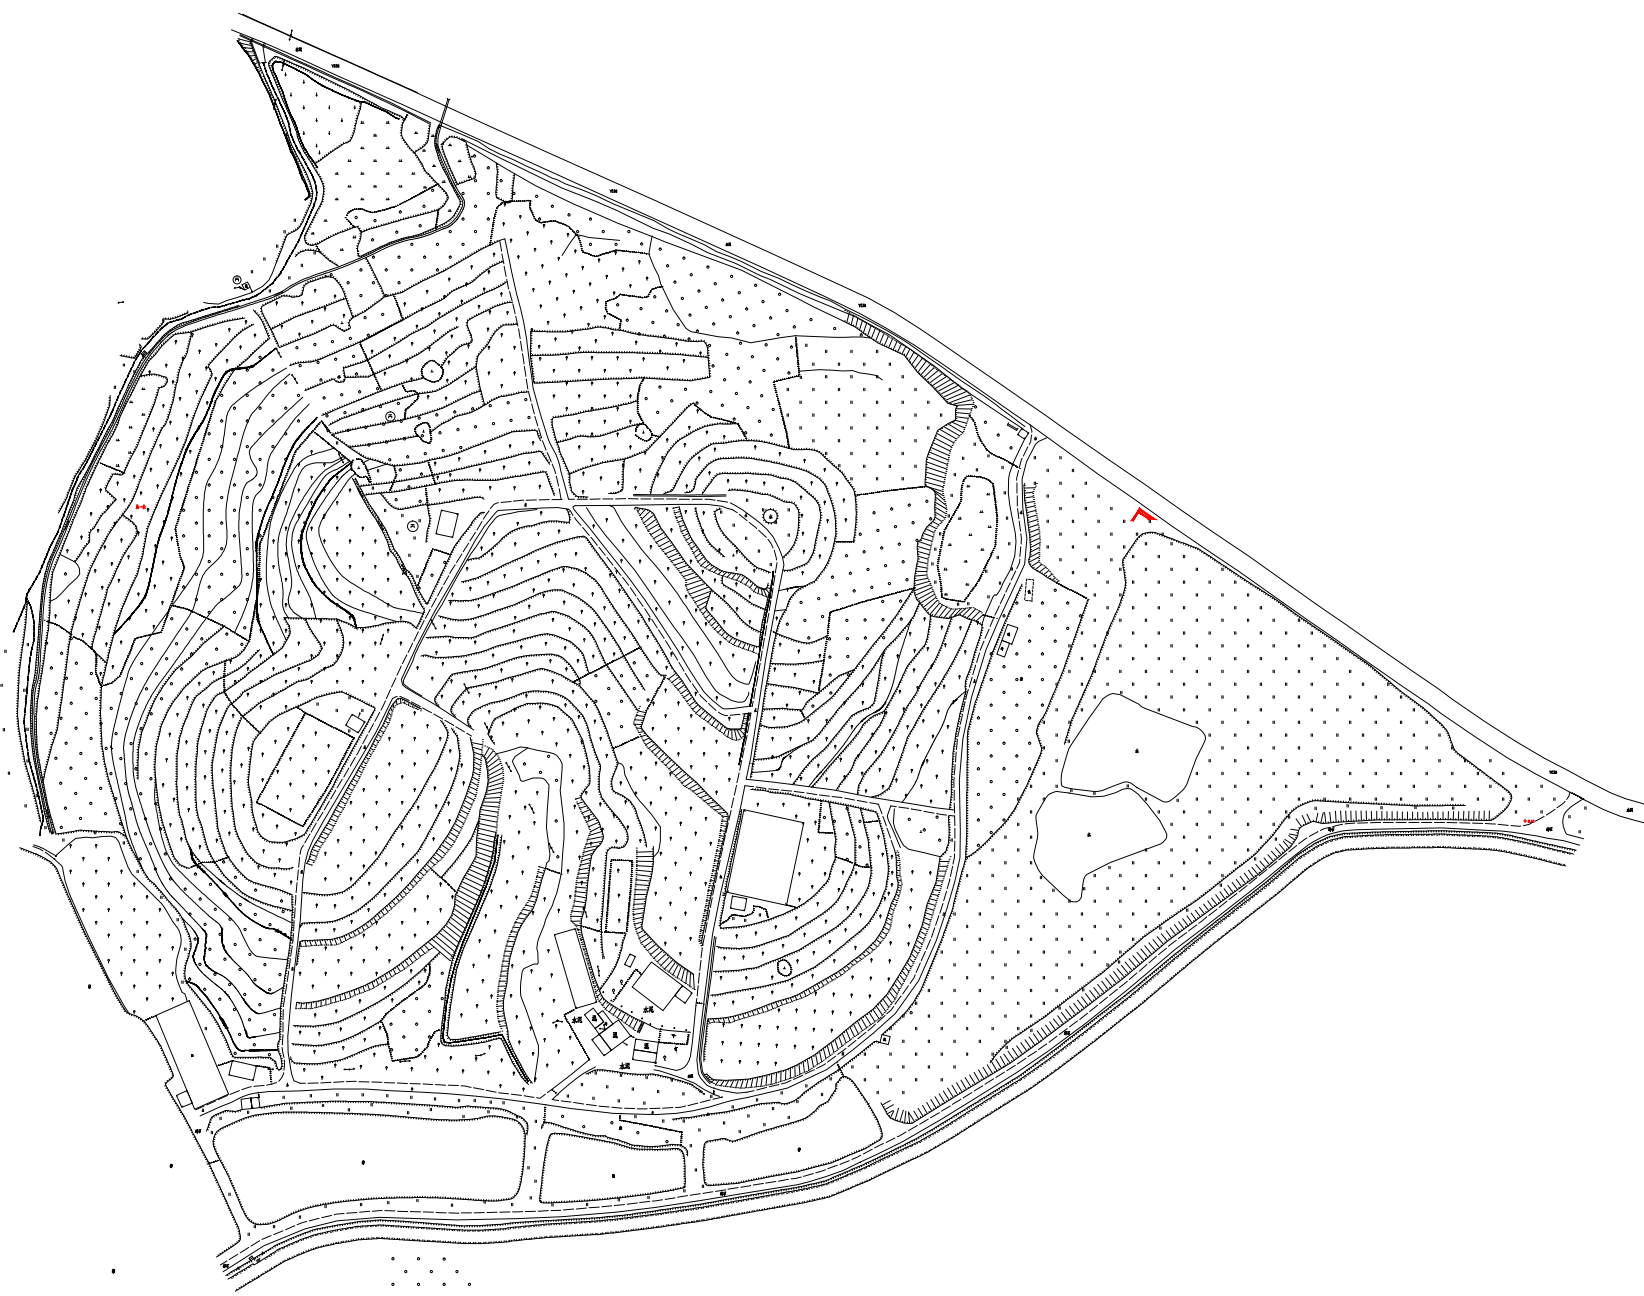

# 征地预告附图

台自然征預告字〔2022〕53号

北

权利人名称	拟征<占>土地面积 (单位: 公顷)
台山市端芬镇塘底经济联合社农民集体 台山市端芬镇塘底村永隆经济合作社农民集体 台山市端芬镇塘底村下塘美经济合作社农民集体 台山市端芬镇塘底村上塘美经济合作社农民集体 台山市端芬镇塘底村东平经济合作社农民集体	0.0007