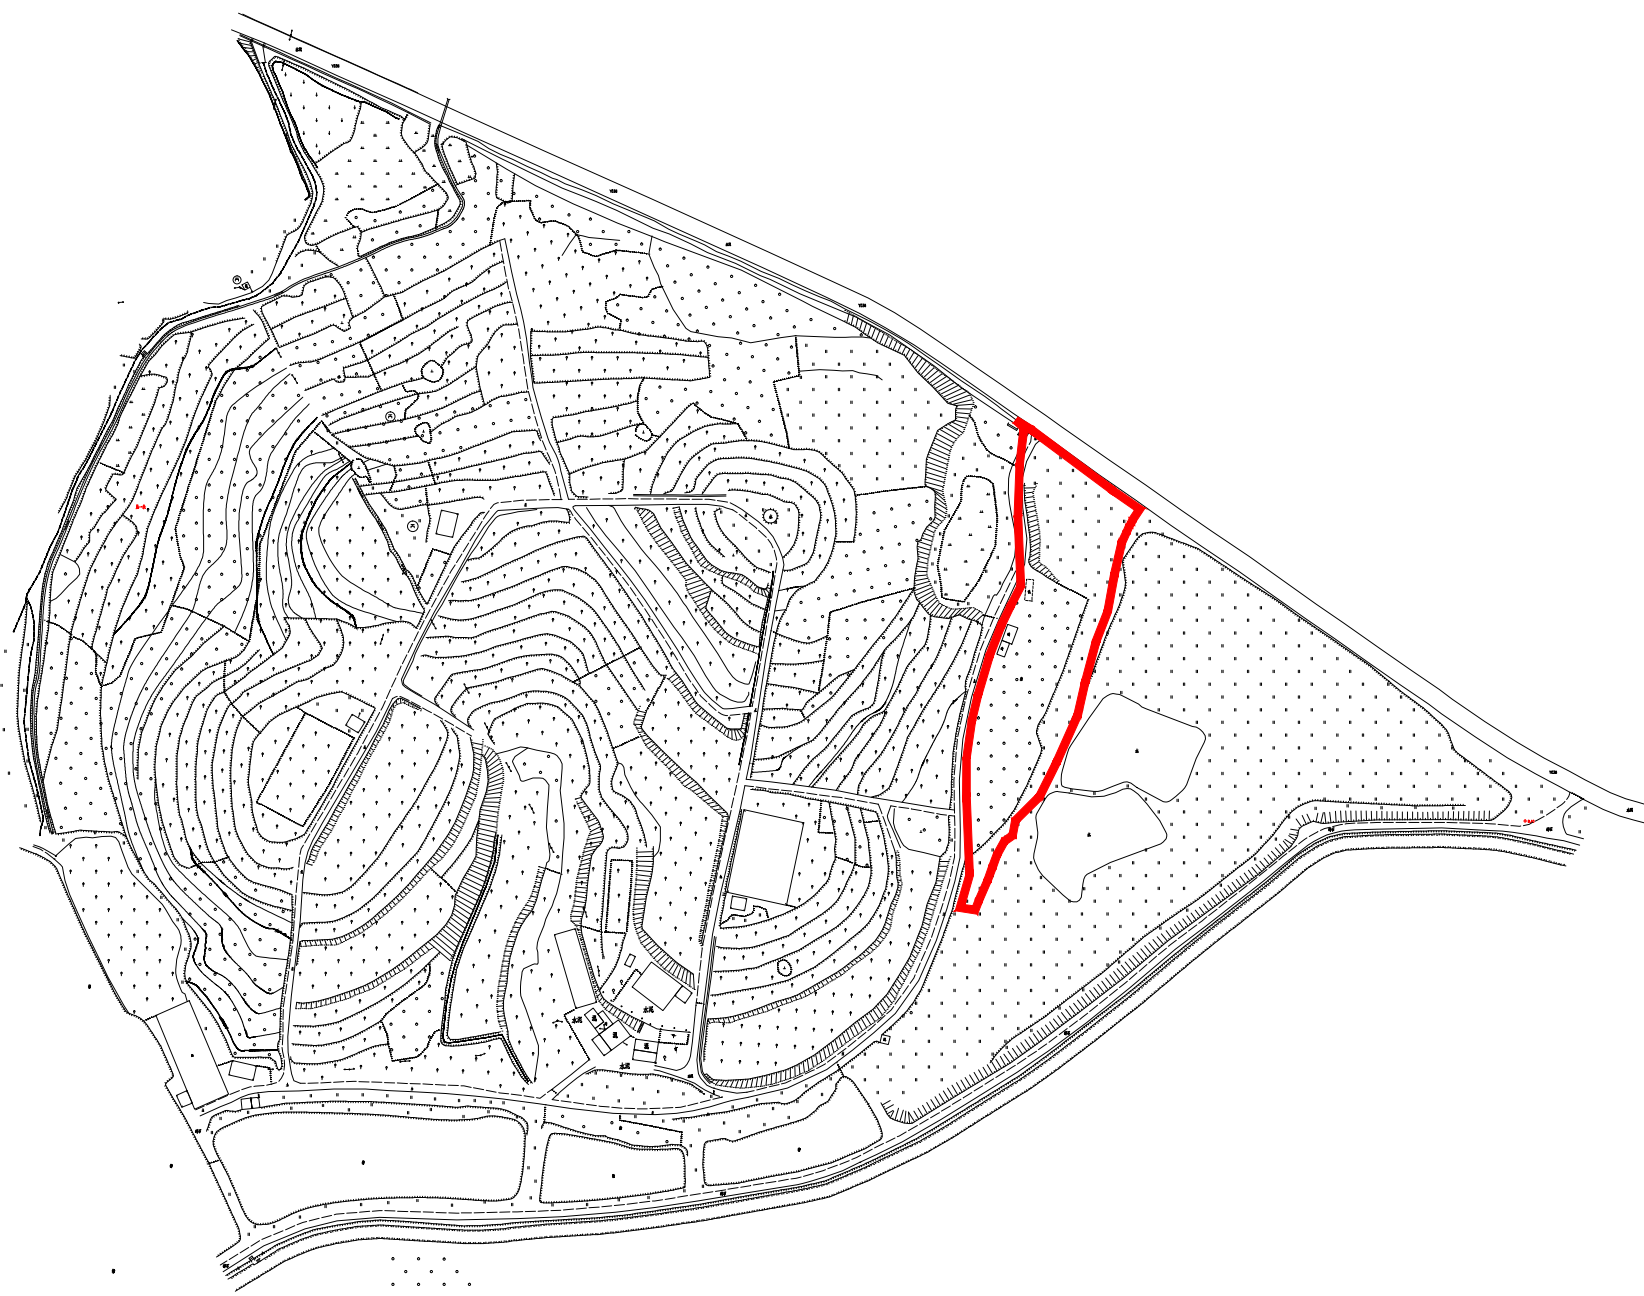

# 征地预告附图

台自然征預告字〔2022〕52号

北

权利人名称

拟征<占>土地面积  
(单位:公顷)

台山市端芬镇塘底村东平经济合作社农民集体

0.5755