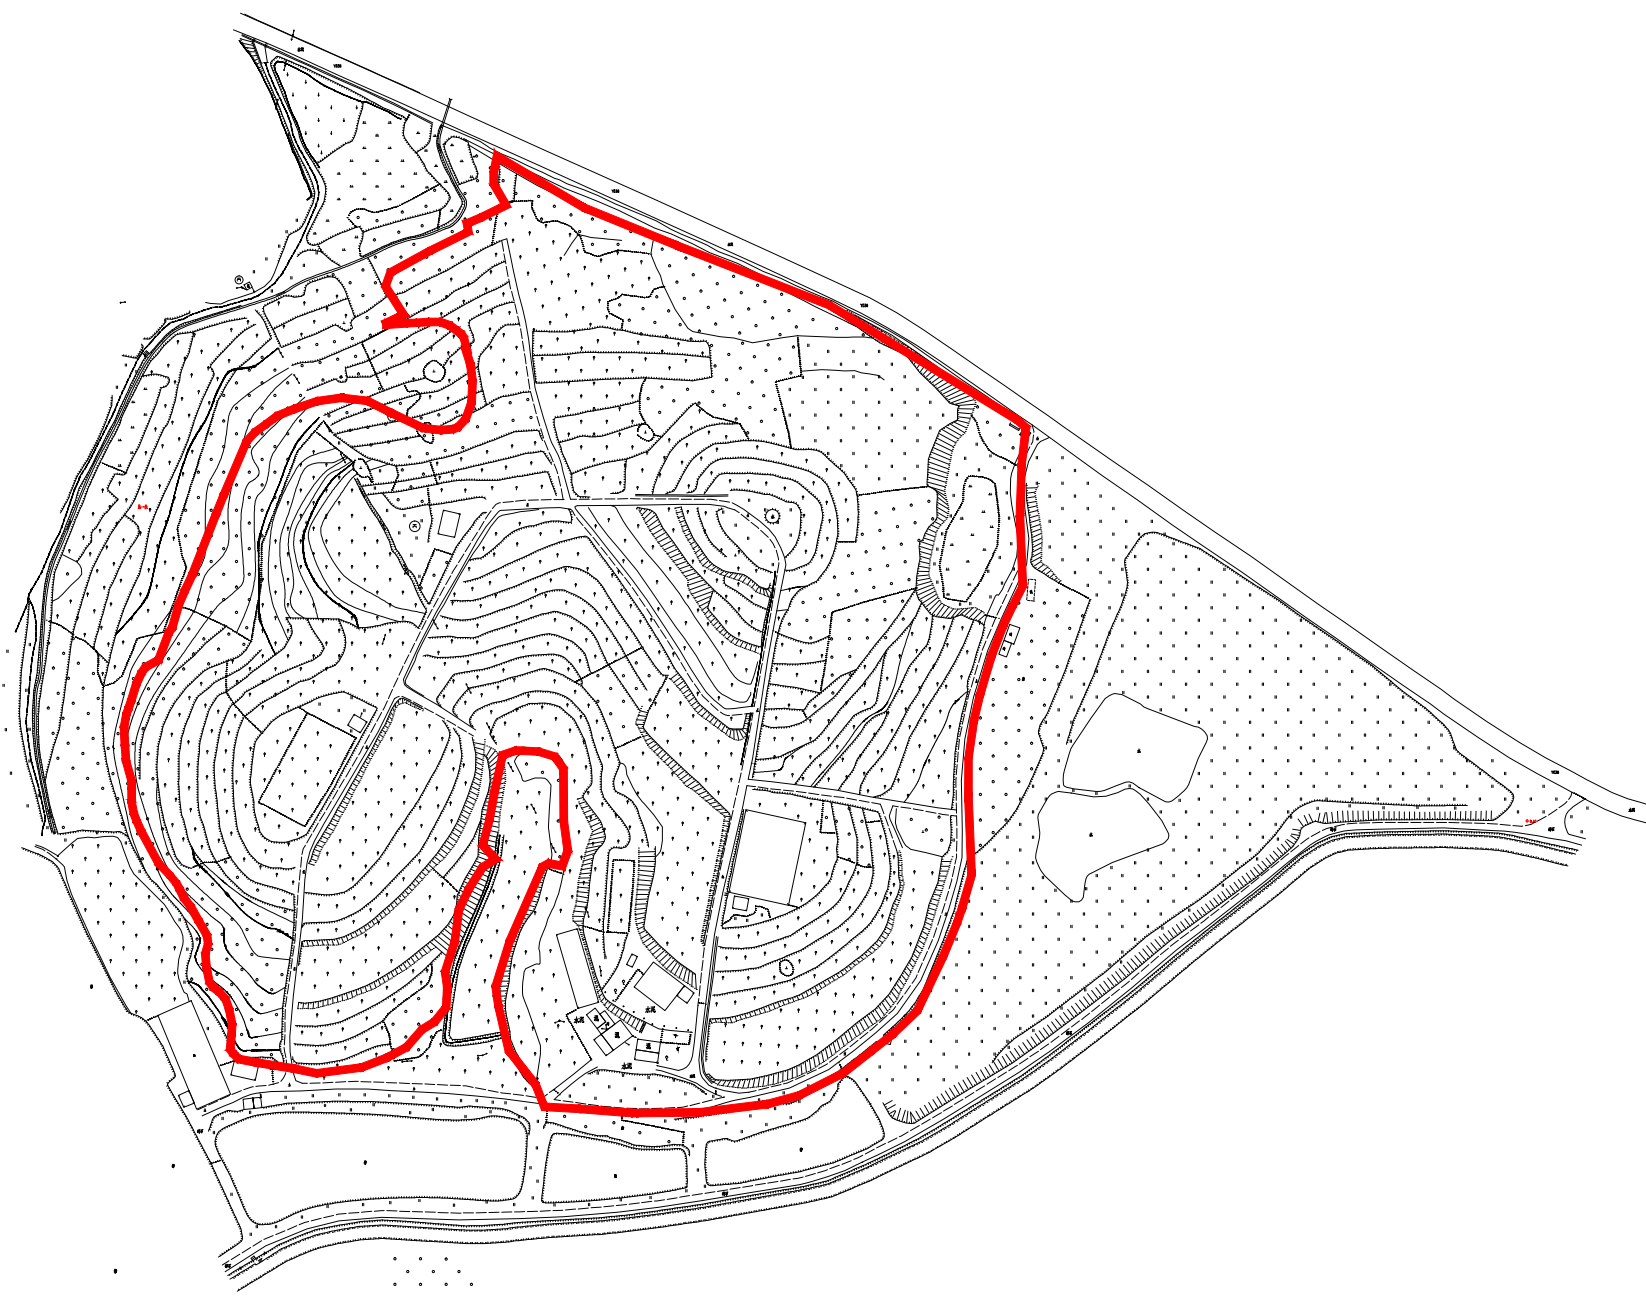

# 征地预告附图

台自然征预告字〔2022〕51号

北

权利人名称

拟征<占>土地面积  
(单位: 公顷)

台山市端芬镇塘底村冲略经济合作社

9.0056