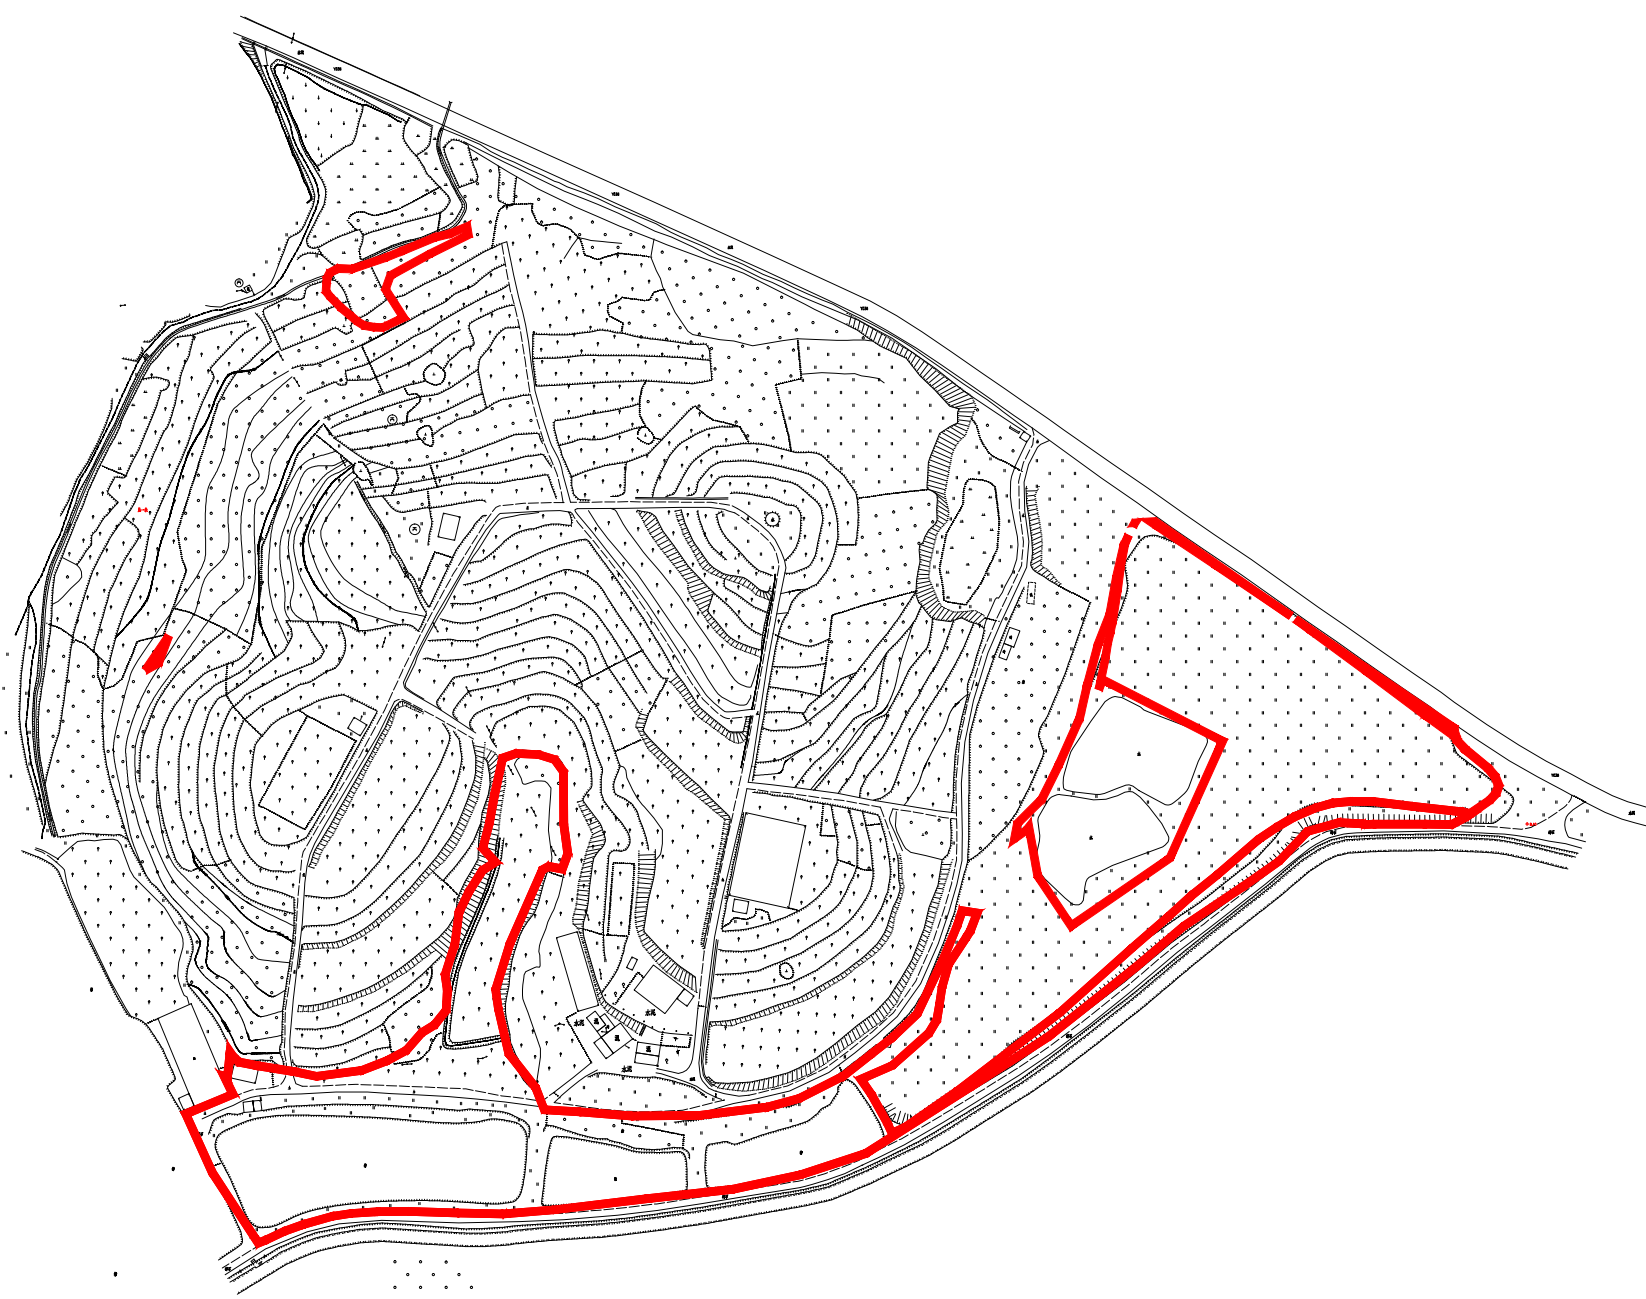

征地预告附图

台自然征预告字〔2022〕50号

北

权利人名称

拟征<占>土地面积
(单位:公顷)

台山市端芬镇塘底村塘富经济合作社
台山市端芬镇塘底村冲略经济合作社

2.2363