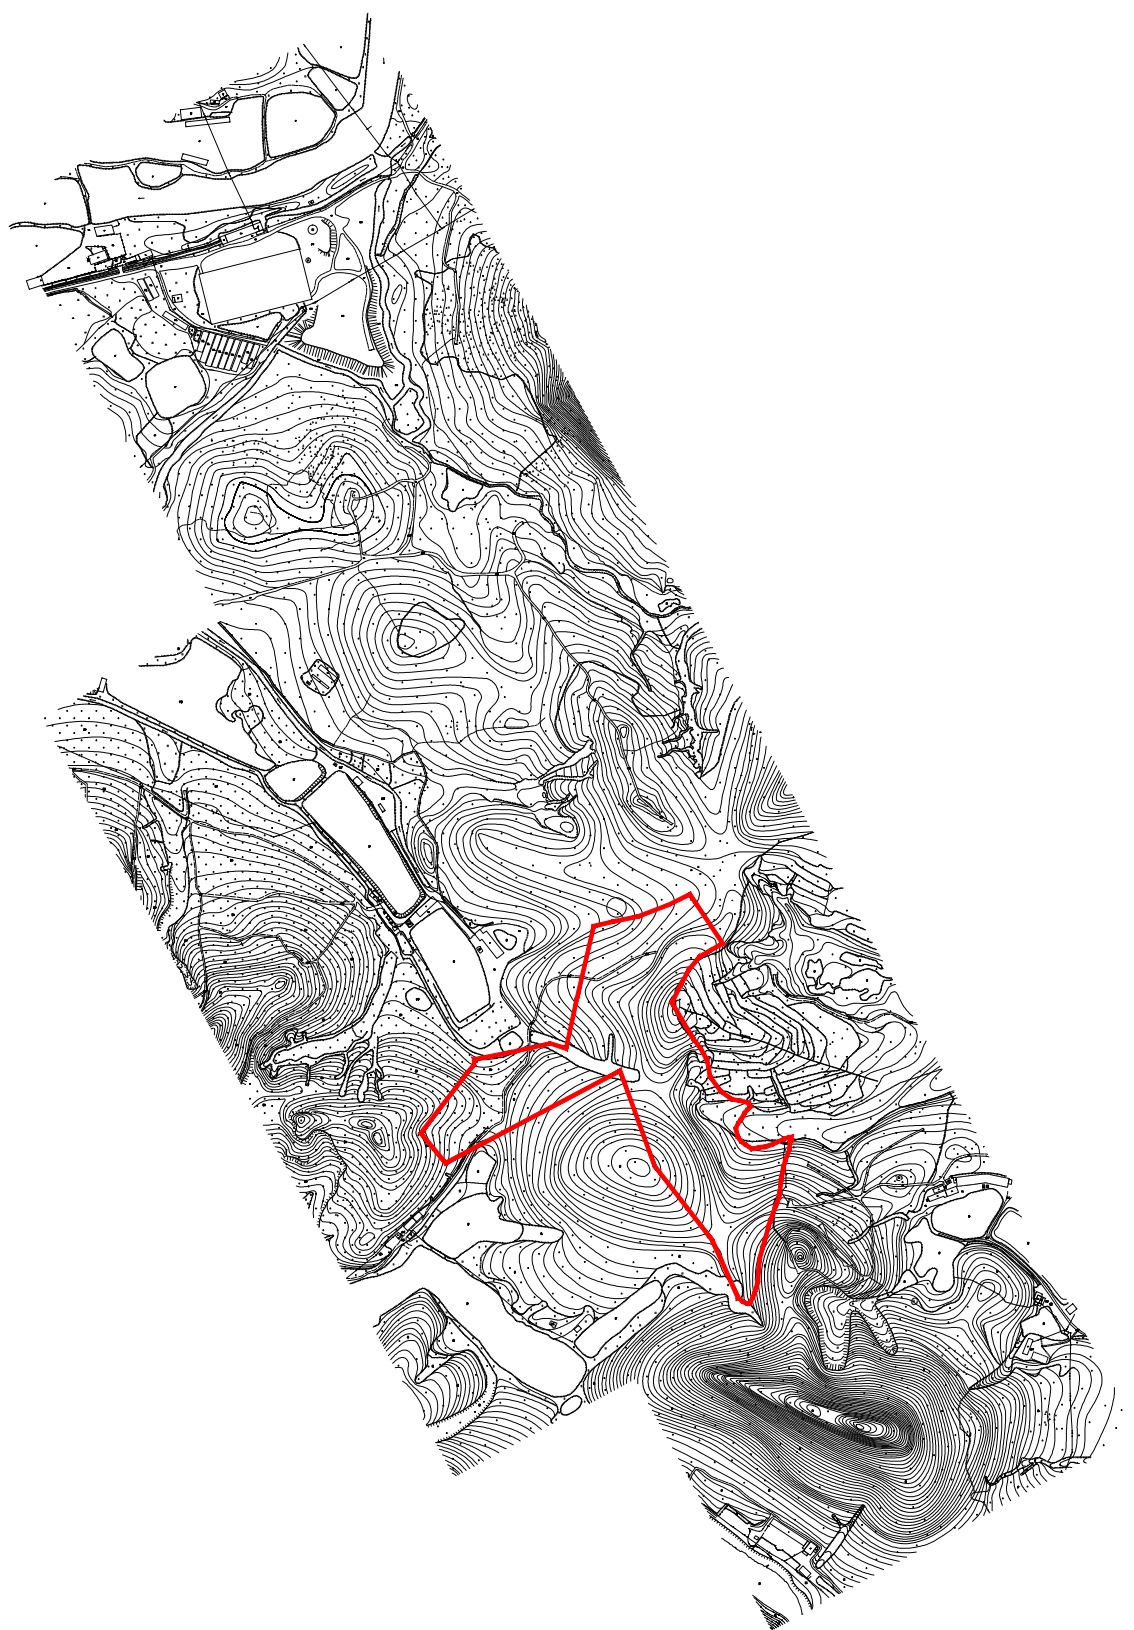

征地預告附圖

台自然征預告字（2022）43號

北

權利人名稱

擬征〈占〉土地面積
（單位：公頃）

台山市斗山镇莲洲村龙兴经济合作社

8.9455