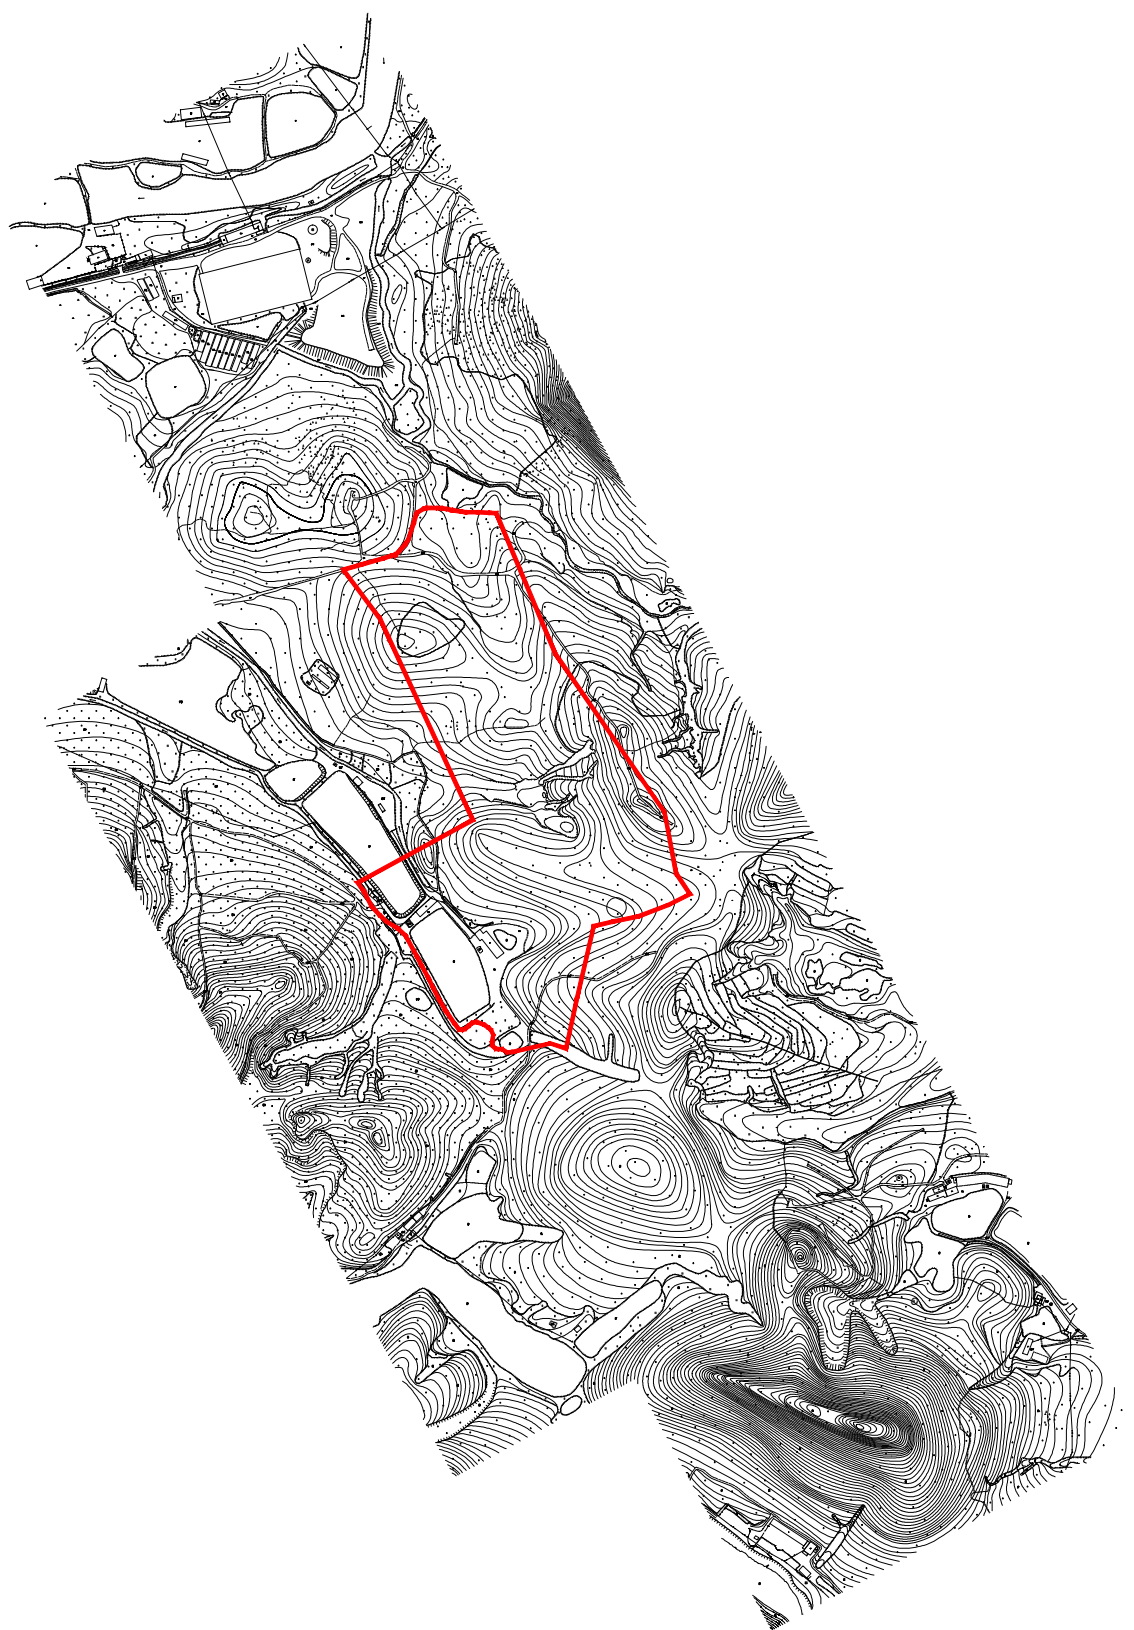

征地預告圖

台自然征預告字（2022）42號

北

權利人名稱

擬征〈占〉土地面積
（單位：公頃）

台山市斗山镇莲洲村朝美经济合作社

17.8760